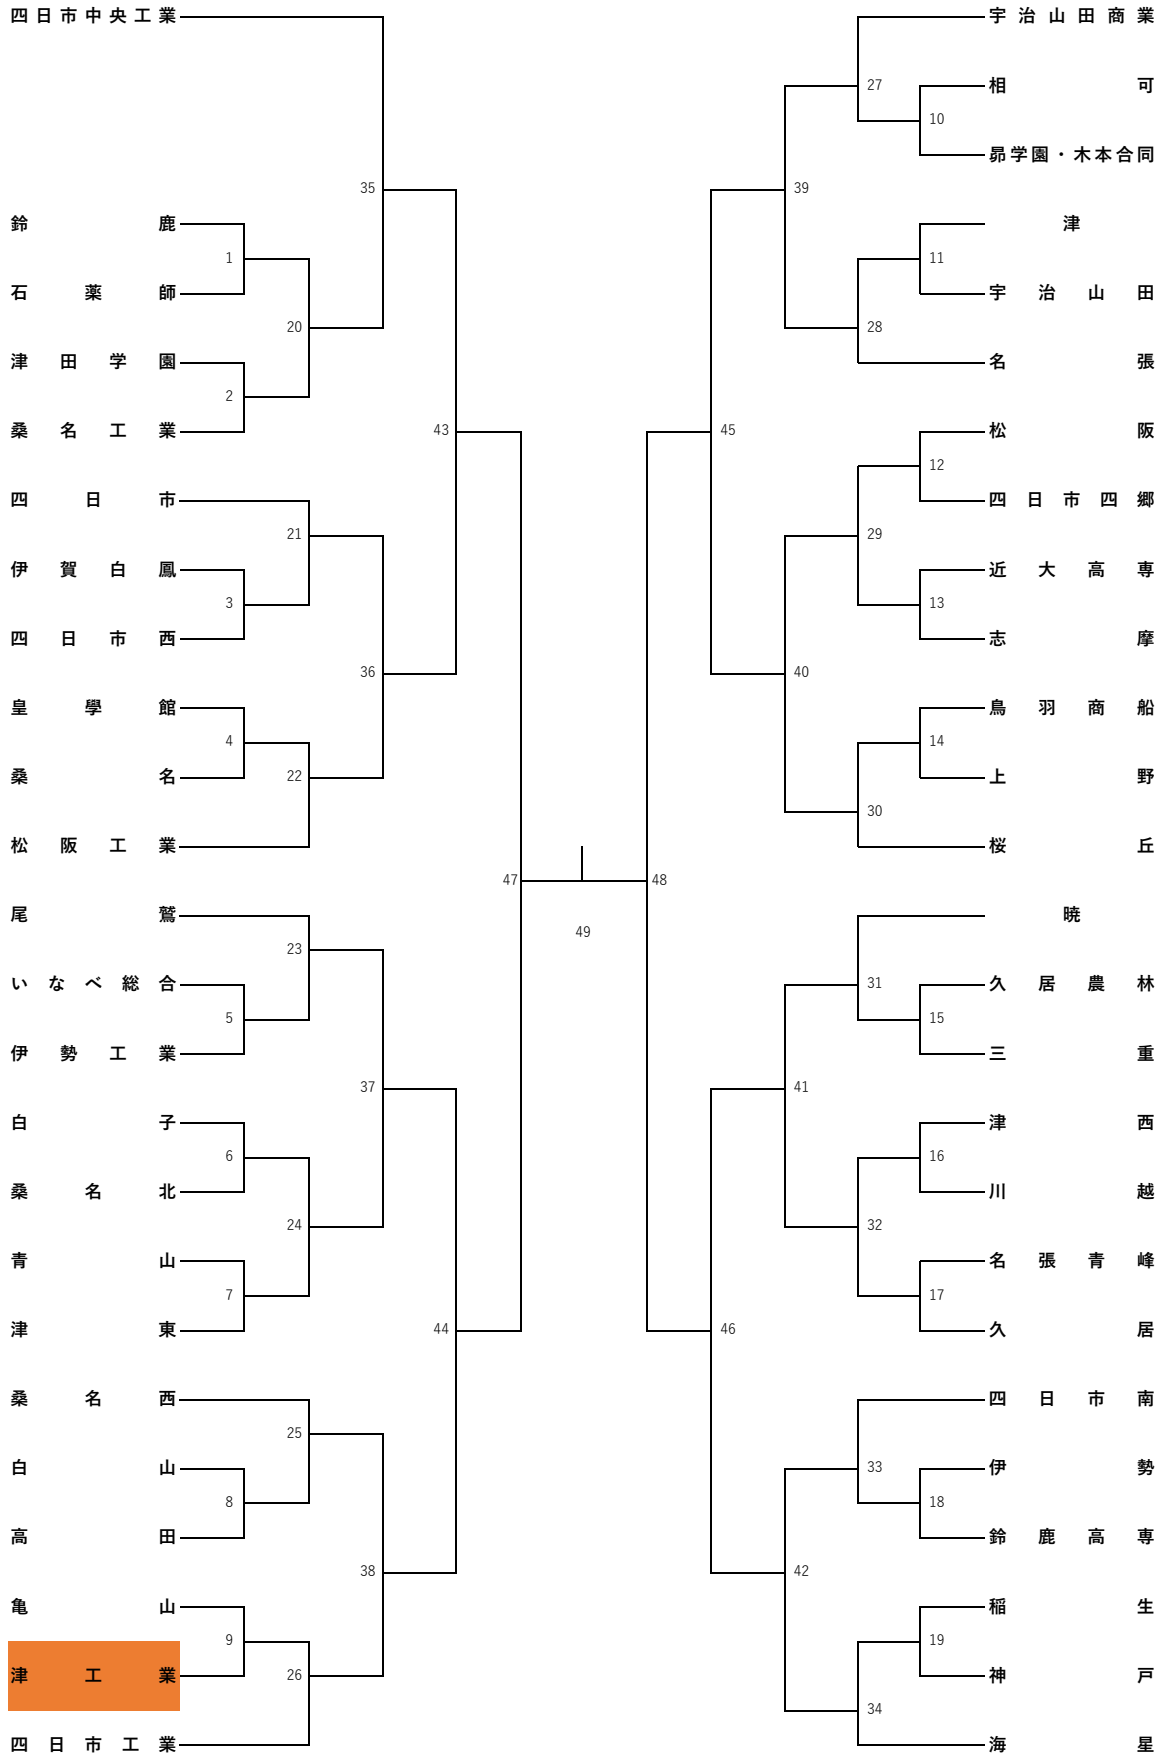

令和元年度三重県高校サッカー新人大会

1/11 1/13 1/18 1/25 2/1 2/2 2/1 1/25 1/18 1/13 1/11

令和元年度 三重県高校サッカー新人大会 組合せ

試合	期日	会場	10:00	12:00	14:00
一回戦	1/11 (土)	四日市四郷	12	2	/
		四日市中央フットボール場 Bフィールド	3	5	
		四日市中央フットボール場 Cフィールド	19	17	4
		三交Gスポーツの杜 鈴鹿第4グラウンド	1	9	14
		津西	16	7	11
		久居農林	15	8	10
		志摩	/	13	18
二回戦	1/13 (月・祝)	四日市四郷	29	21	25
		海星	34	26	20
		名張	28	32	30
		伊勢フットボール ヴィレージCピッチ	27	22	24
		伊勢フットボール ヴィレージDピッチ	33	31	23
三回戦	1/18 (土)	四日市中央工業	35	38	42
		三交Gスポーツの杜 鈴鹿第4グラウンド	40	37	/
		松阪総合運動公園 (人工芝)	41	36	

試合	期日	会場	10:30	13:00
準々決勝	1/25 (土)	伊勢フットボール ヴィレージCピッチ	43	45
		伊勢フットボール ヴィレージDピッチ	44	46
準決勝	2/1 (土)	松阪総合運動公園 (人工芝)	47	48

試合	期日	会場	13:00
決勝	2/2 (日)	松阪総合運動公園 (人工芝)	49