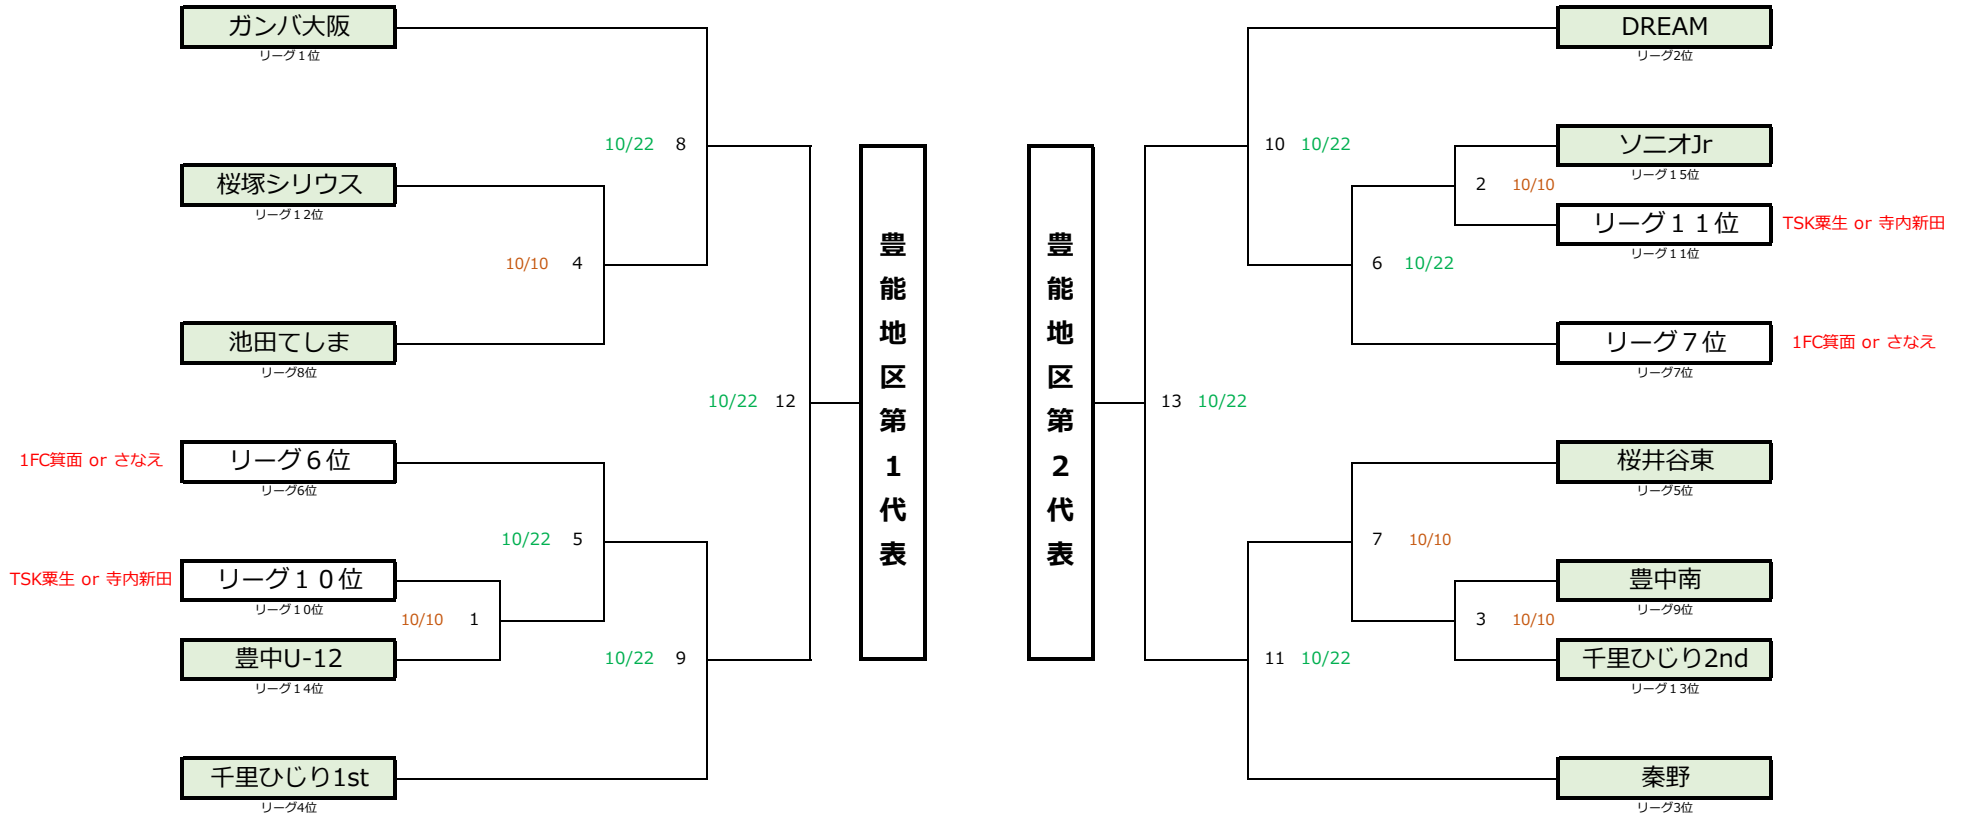

全日リーグ豊能地区 決勝トーナメント

20 - 5 - 20