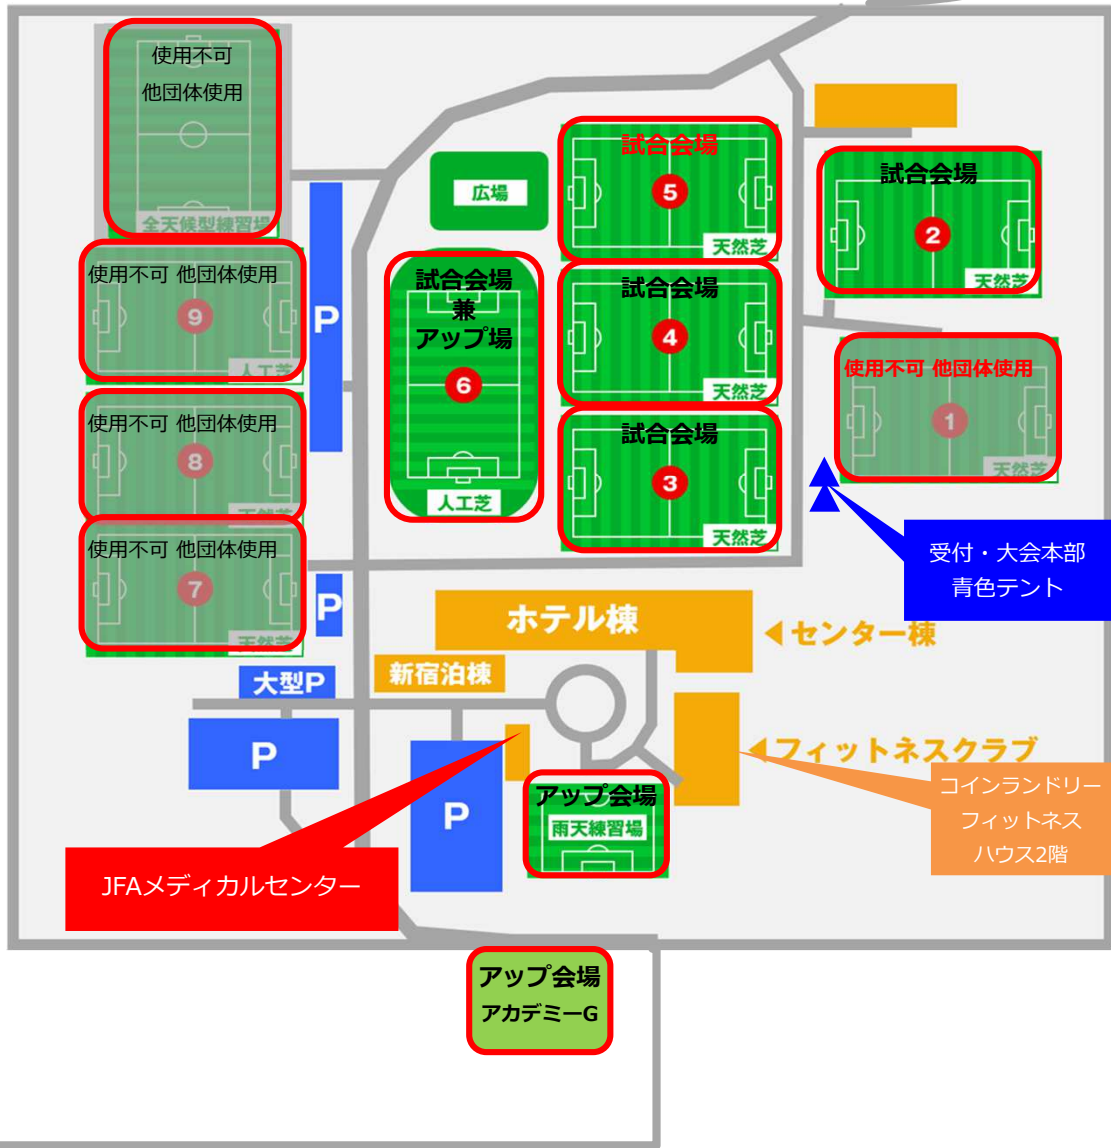

# 会場図

広野町サッカー場  
 福島県双葉郡広野町  
 大字下北迫字 岩沢31-8  
 Jヴィレッジから  
 車で約3分

Jヴィレッジ内使用ピッチ変更  
 ①ピッチ→⑤ピッチ

名称変更  
 住鉱エナジーマテリアル  
 NARAHAPITCH  
 対戦スケジュール表記  
 【住鉱エナジー-NARAHAPITCH】

楢葉町総合グラウンド多目的運動場  
 【楢葉町総合多目的運動場】  
 福島県双葉郡楢葉町大字大谷字上ノ原16  
 Jヴィレッジから  
 車で約10分