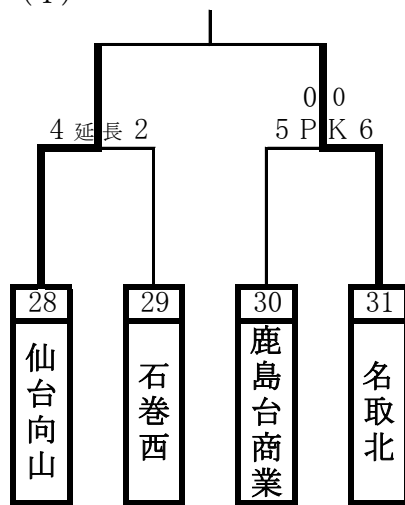

令和3年度 第100回全国高等学校サッカー選手権大会 宮城県大会1次予選

(A)

(B)

(C)

(D)

(E)

(F)

(G)

(H)

(I)

(J)

(K)

(L)

(M)

(N)

(O)

(P)