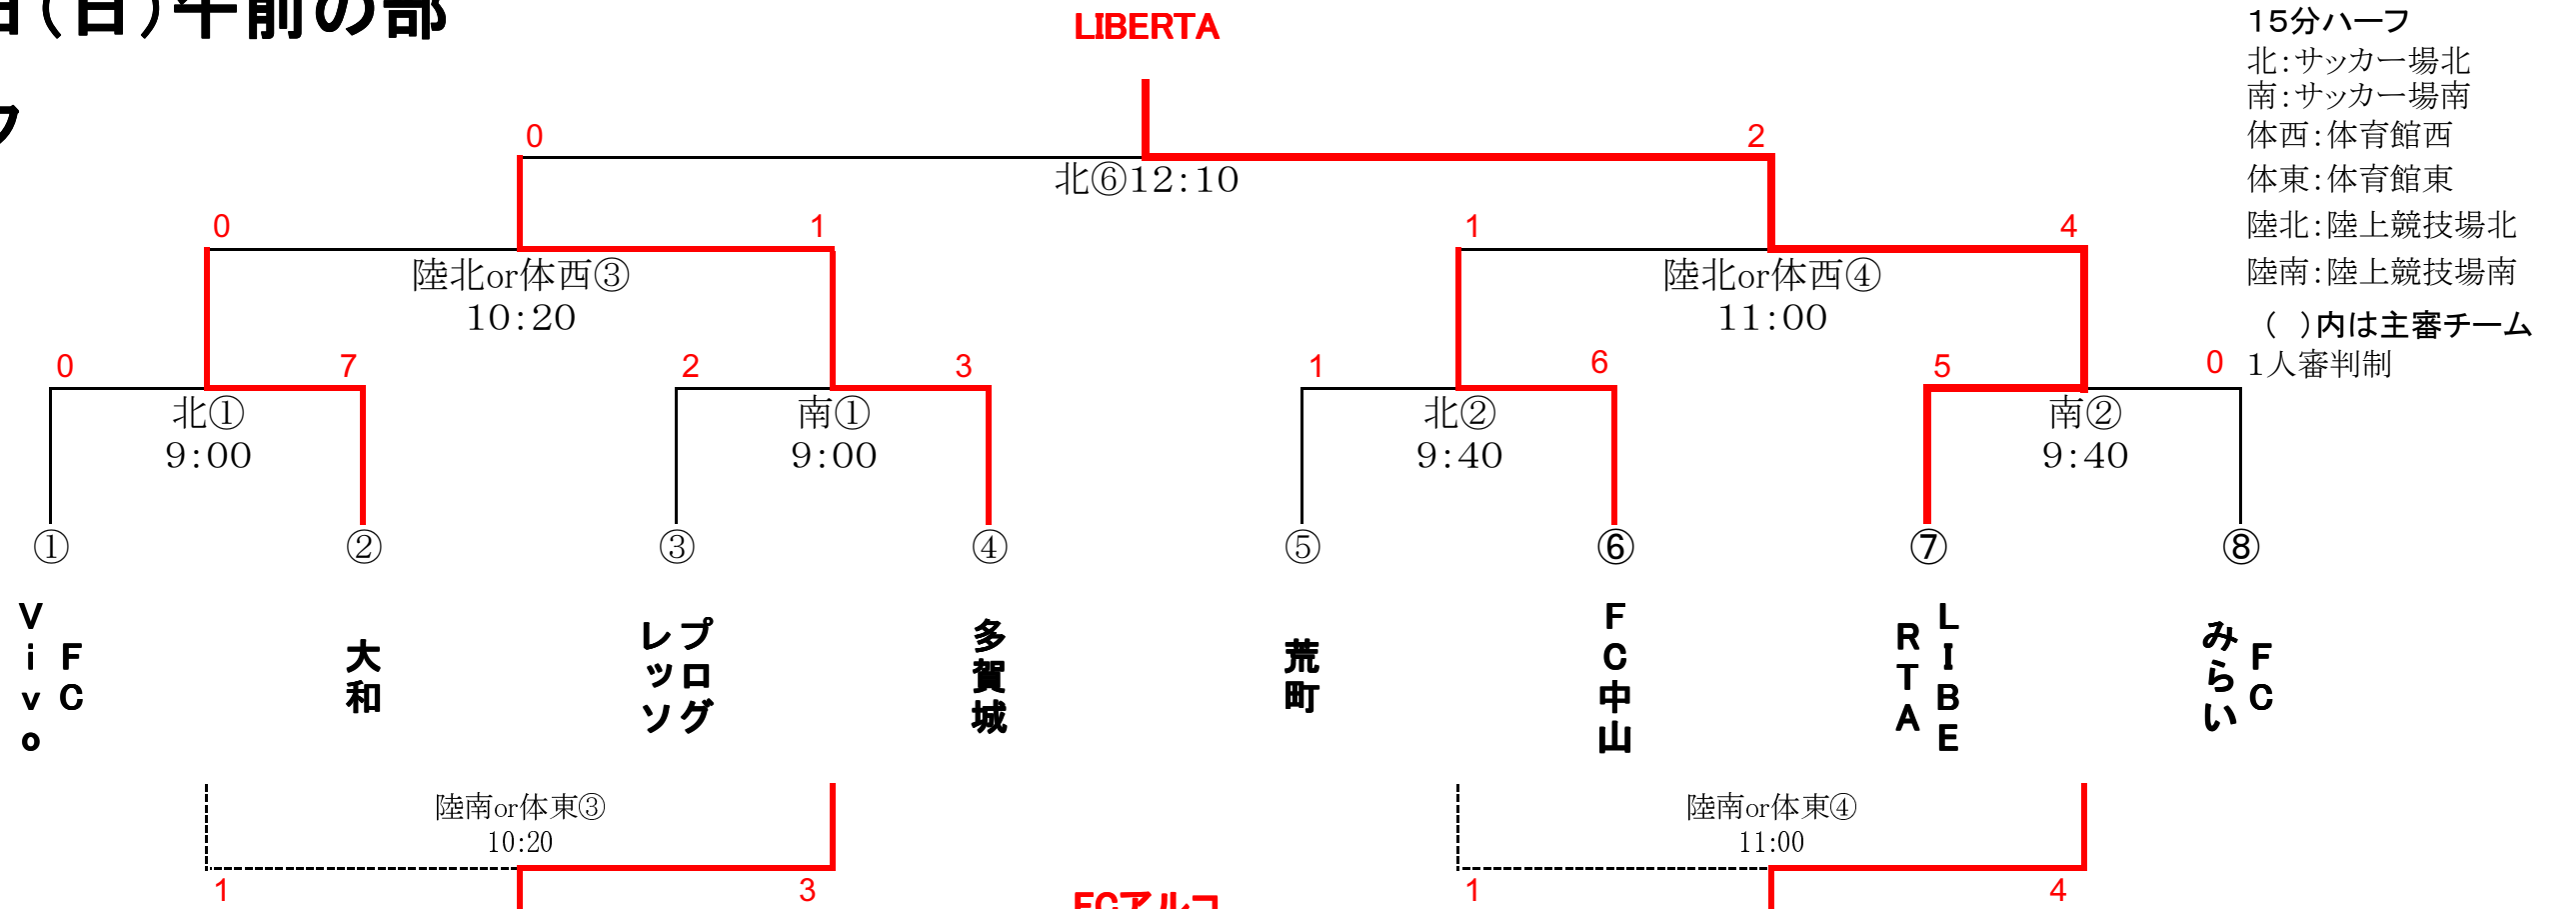

6月23日(日)午前の部

Aブロック

試合時間
9:00
9:40
10:20
11:00
12:10

15分ハーフ
 北:サッカー場北
 南:サッカー場南
 体西:体育館西
 体東:体育館東
 陸北:陸上競技場北
 陸南:陸上競技場南
 ()内は主審チーム
 1人審判制

Bブロック

6月23日(日)午後の部

Cブロック

試合時間
13:30
14:10
14:50
15:30
16:40

Dブロック