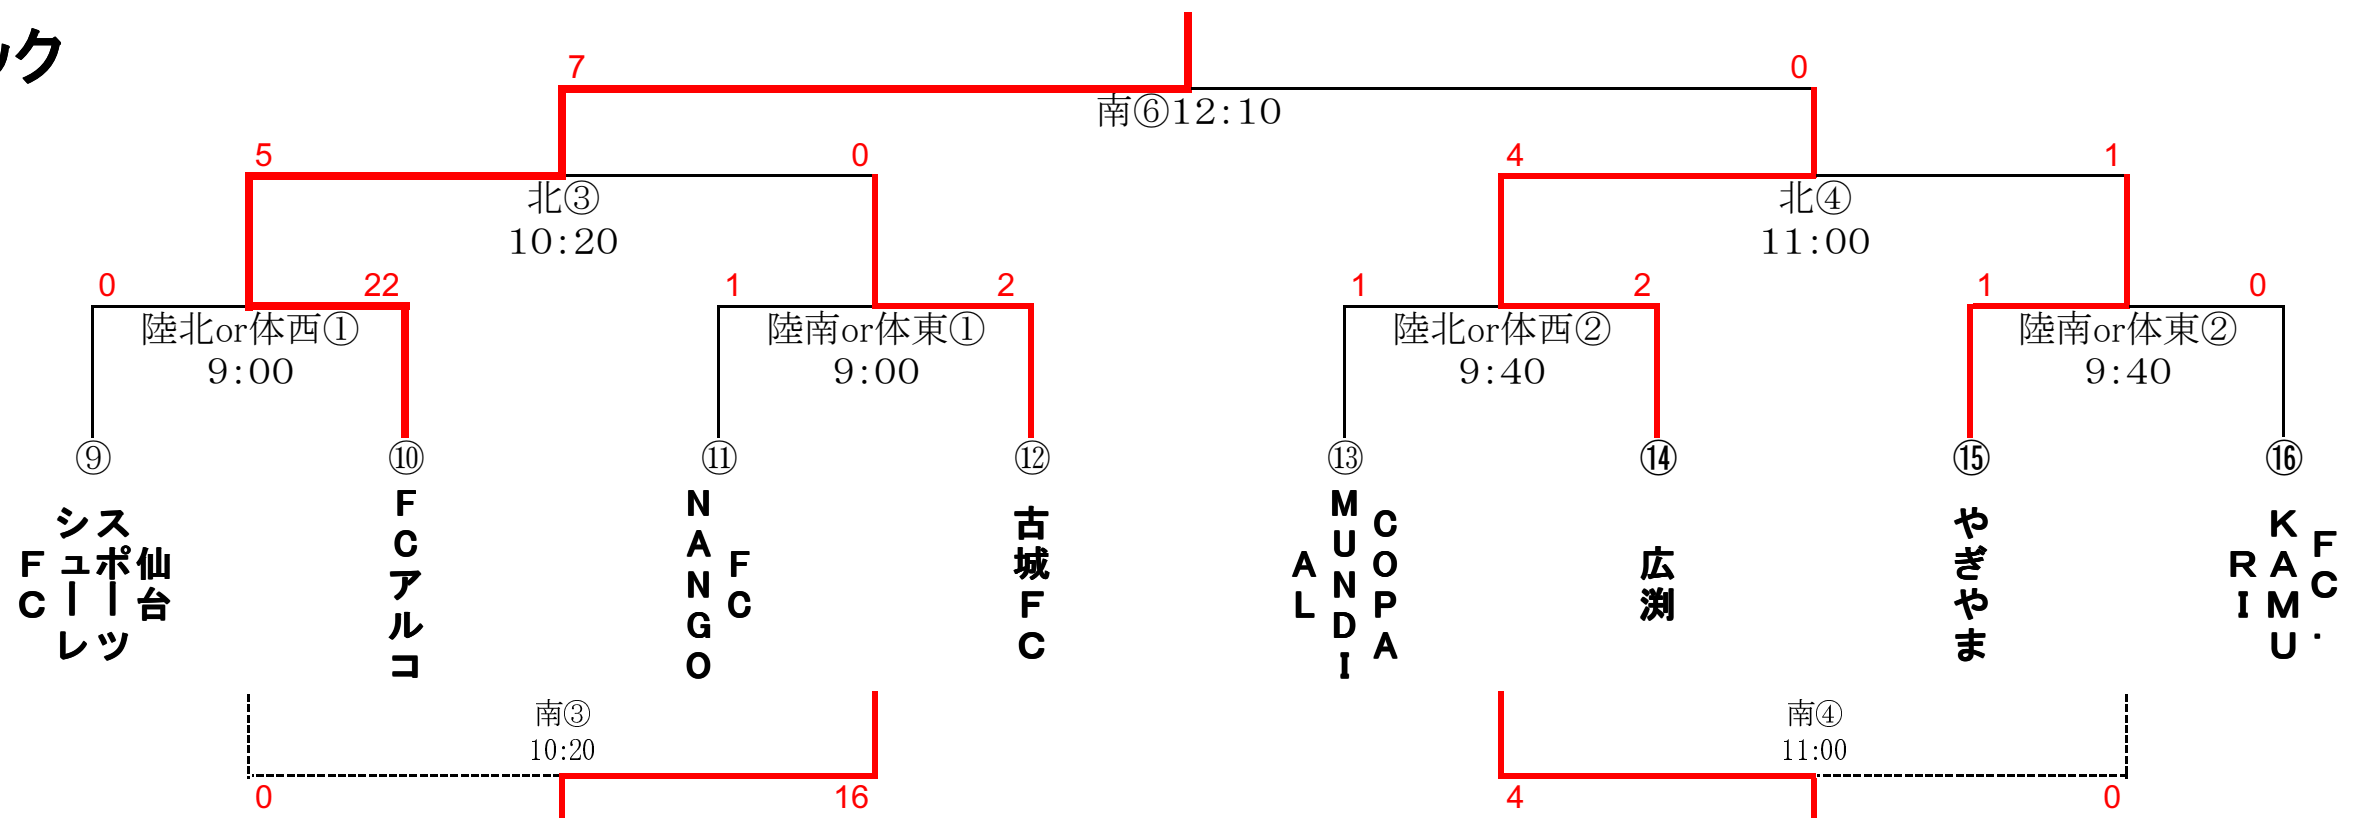

6月23日(日)午前の部

Aブロック

試合時間
9:00
9:40
10:20
11:00
12:10

15分ハーフ
 北:サッカー場北
 南:サッカー場南
 体西:体育館西
 体東:体育館東
 陸北:陸上競技場北
 陸南:陸上競技場南
 ()内は主審チーム
 1人審判制

Bブロック

6月23日(日)午後の部

Cブロック

試合時間
13:30
14:10
14:50
15:30
16:40

Dブロック