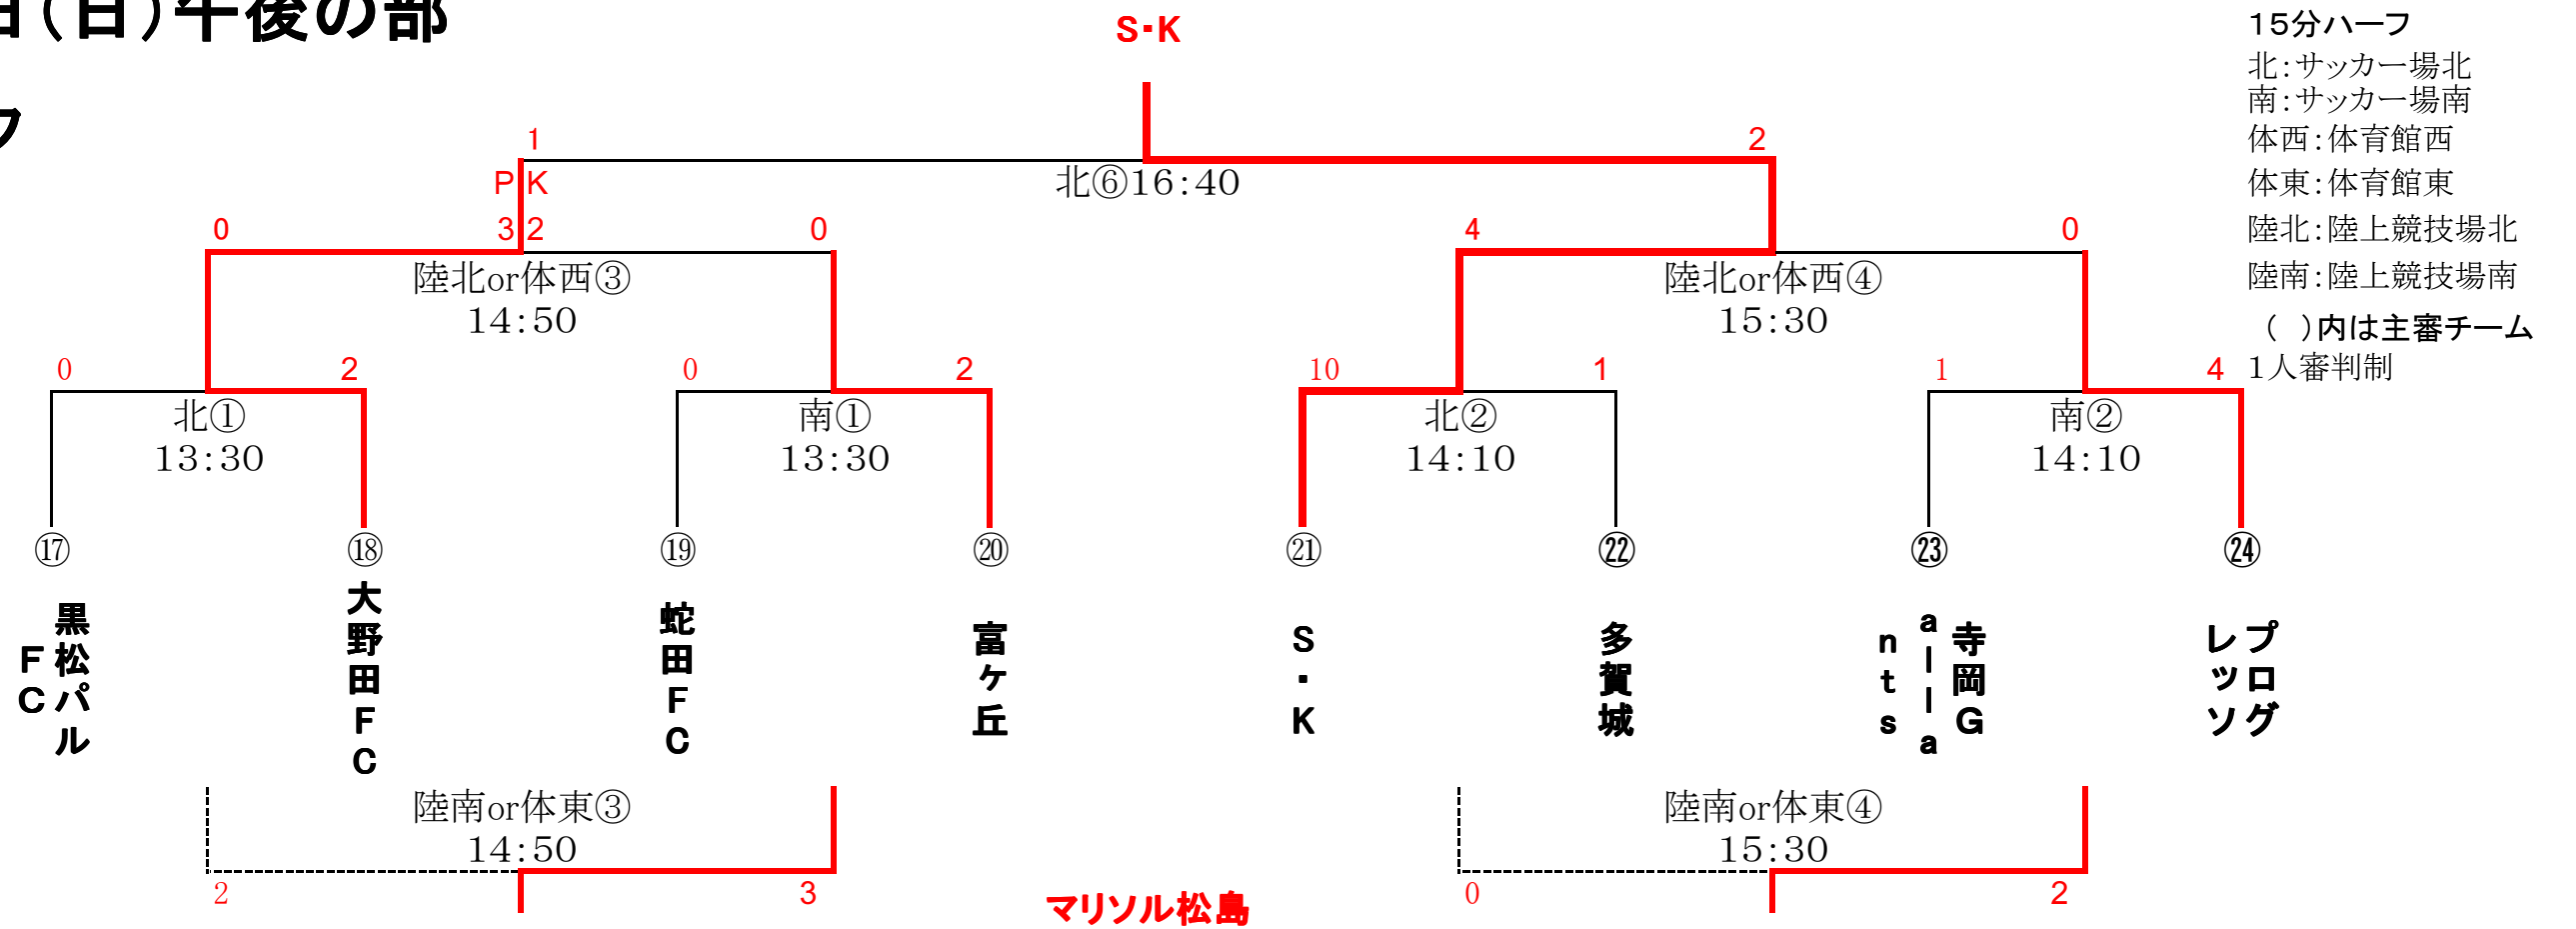

6月23日(日)午前の部

Aブロック

試合時間
9:00
9:40
10:20
11:00
12:10

15分ハーフ
 北:サッカー場北
 南:サッカー場南
 体西:体育館西
 体東:体育館東
 陸北:陸上競技場北
 陸南:陸上競技場南
 ()内は主審チーム
 1人審判制

Bブロック

6月23日(日)午後の部

Cブロック

試合時間
13:30
14:10
14:50
15:30
16:40

Dブロック