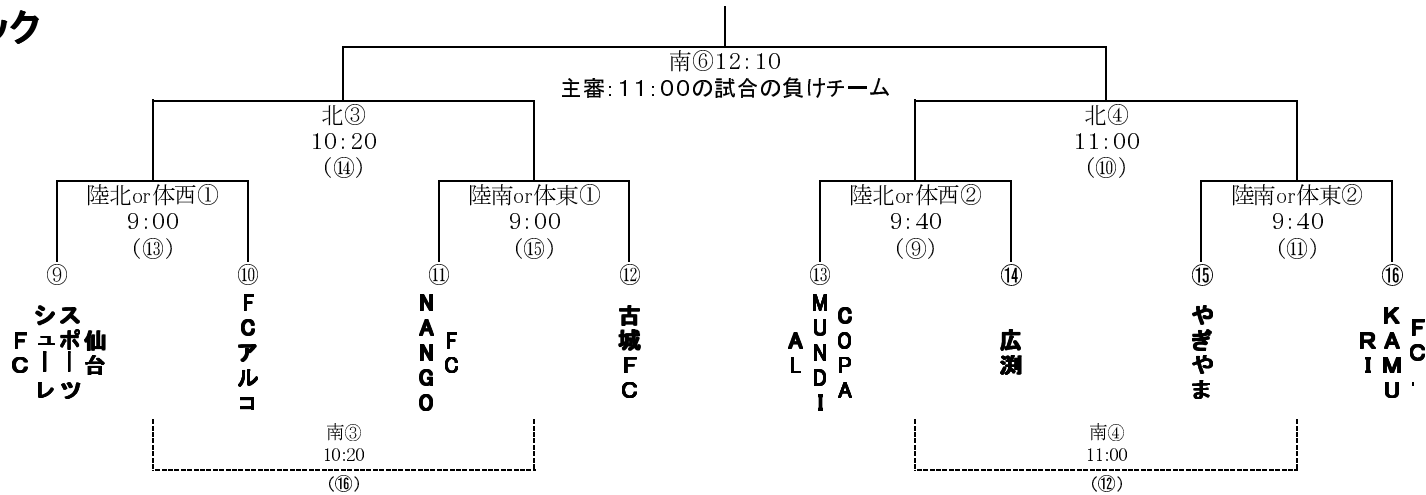

6月23日(日)午前の一部

雨天時、体育館使用

Aブロック

試合時間
9:00
9:40
10:20
11:00
12:10

15分ハーフ
北: サッカー場北
南: サッカー場南
体西: 体育館西
体東: 体育館東
陸北: 陸上競技場北
陸南: 陸上競技場南
()内は主審チーム
1人審判制

Bブロック

6月23日(日)午後の部

雨天時、体育館使用

Cブロック

試合時間
13:30
14:10
14:50
15:30
16:40

Dブロック