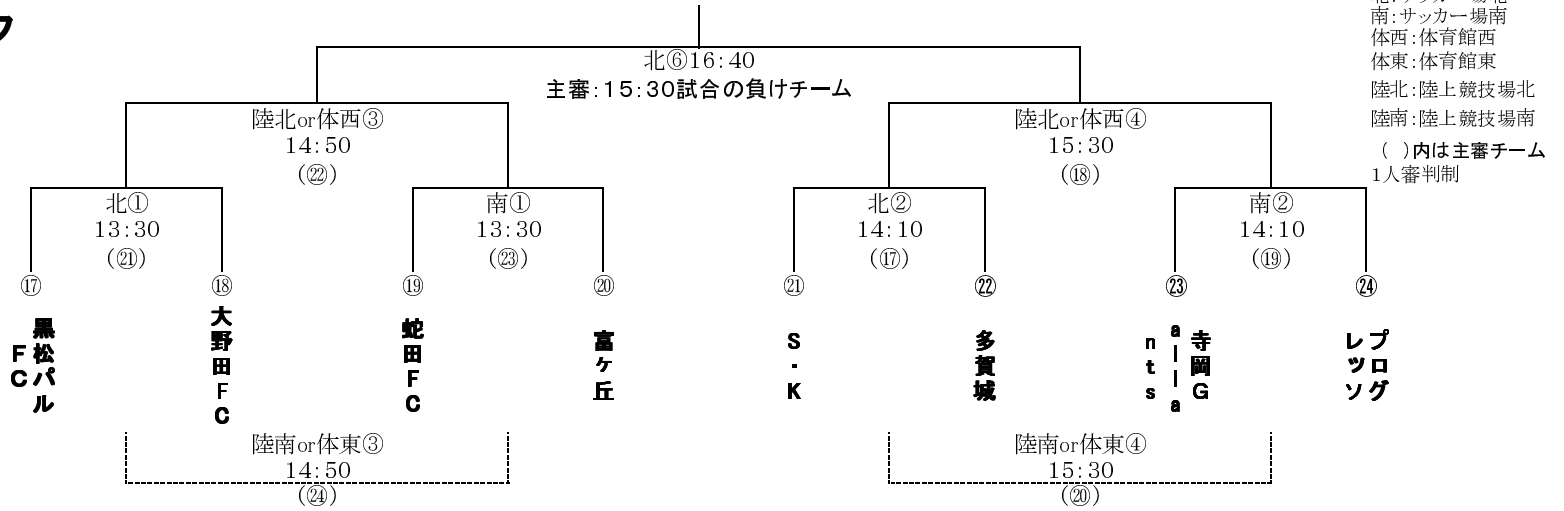

6月23日(日)午前の一部

雨天時、体育館使用

Aブロック

試合時間
9:00
9:40
10:20
11:00
12:10

15分ハーフ
北: サッカー場北
南: サッカー場南
体西: 体育館西
体東: 体育館東
陸北: 陸上競技場北
陸南: 陸上競技場南
()内は主審チーム
1人審判制

Bブロック

6月23日(日)午後の部

雨天時、体育館使用

Cブロック

試合時間
13:30
14:10
14:50
15:30
16:40

Dブロック