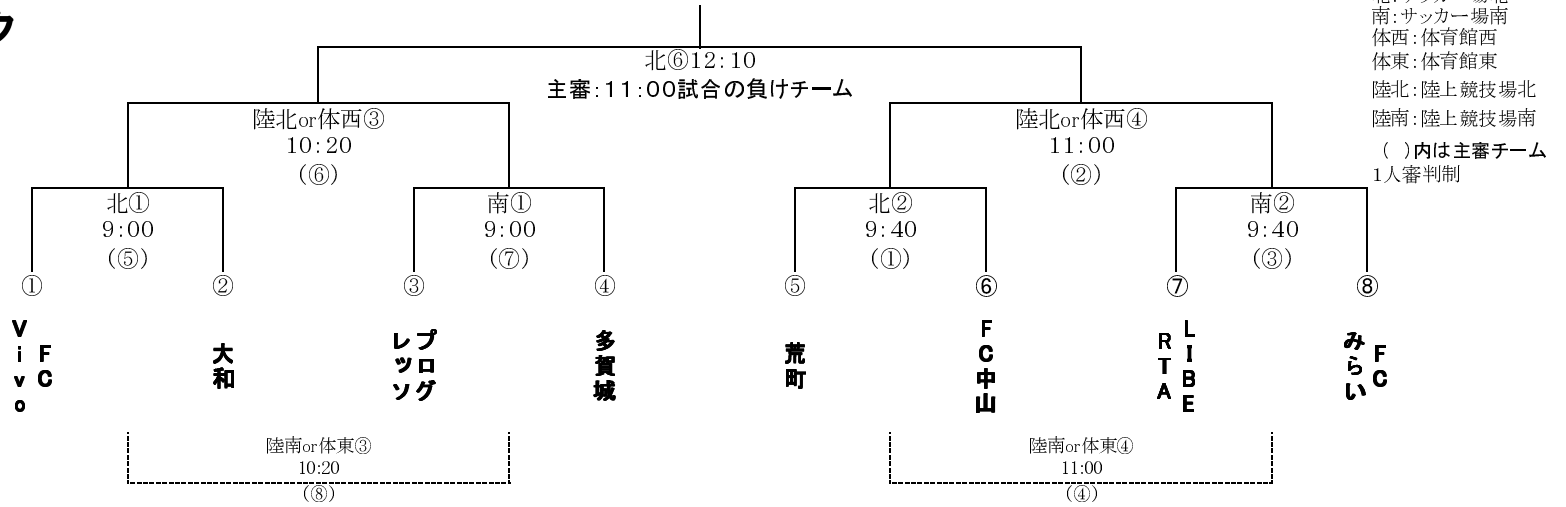

6月23日(日)午前の一部

雨天時、体育館使用

Aブロック

試合時間
9:00
9:40
10:20
11:00
12:10

15分ハーフ
北: サッカー場北
南: サッカー場南
体西: 体育館西
体東: 体育館東
陸北: 陸上競技場北
陸南: 陸上競技場南
()内は主審チーム
1人審判制

Bブロック

6月23日(日)午後の部

雨天時、体育館使用

Cブロック

試合時間
13:30
14:10
14:50
15:30
16:40

Dブロック