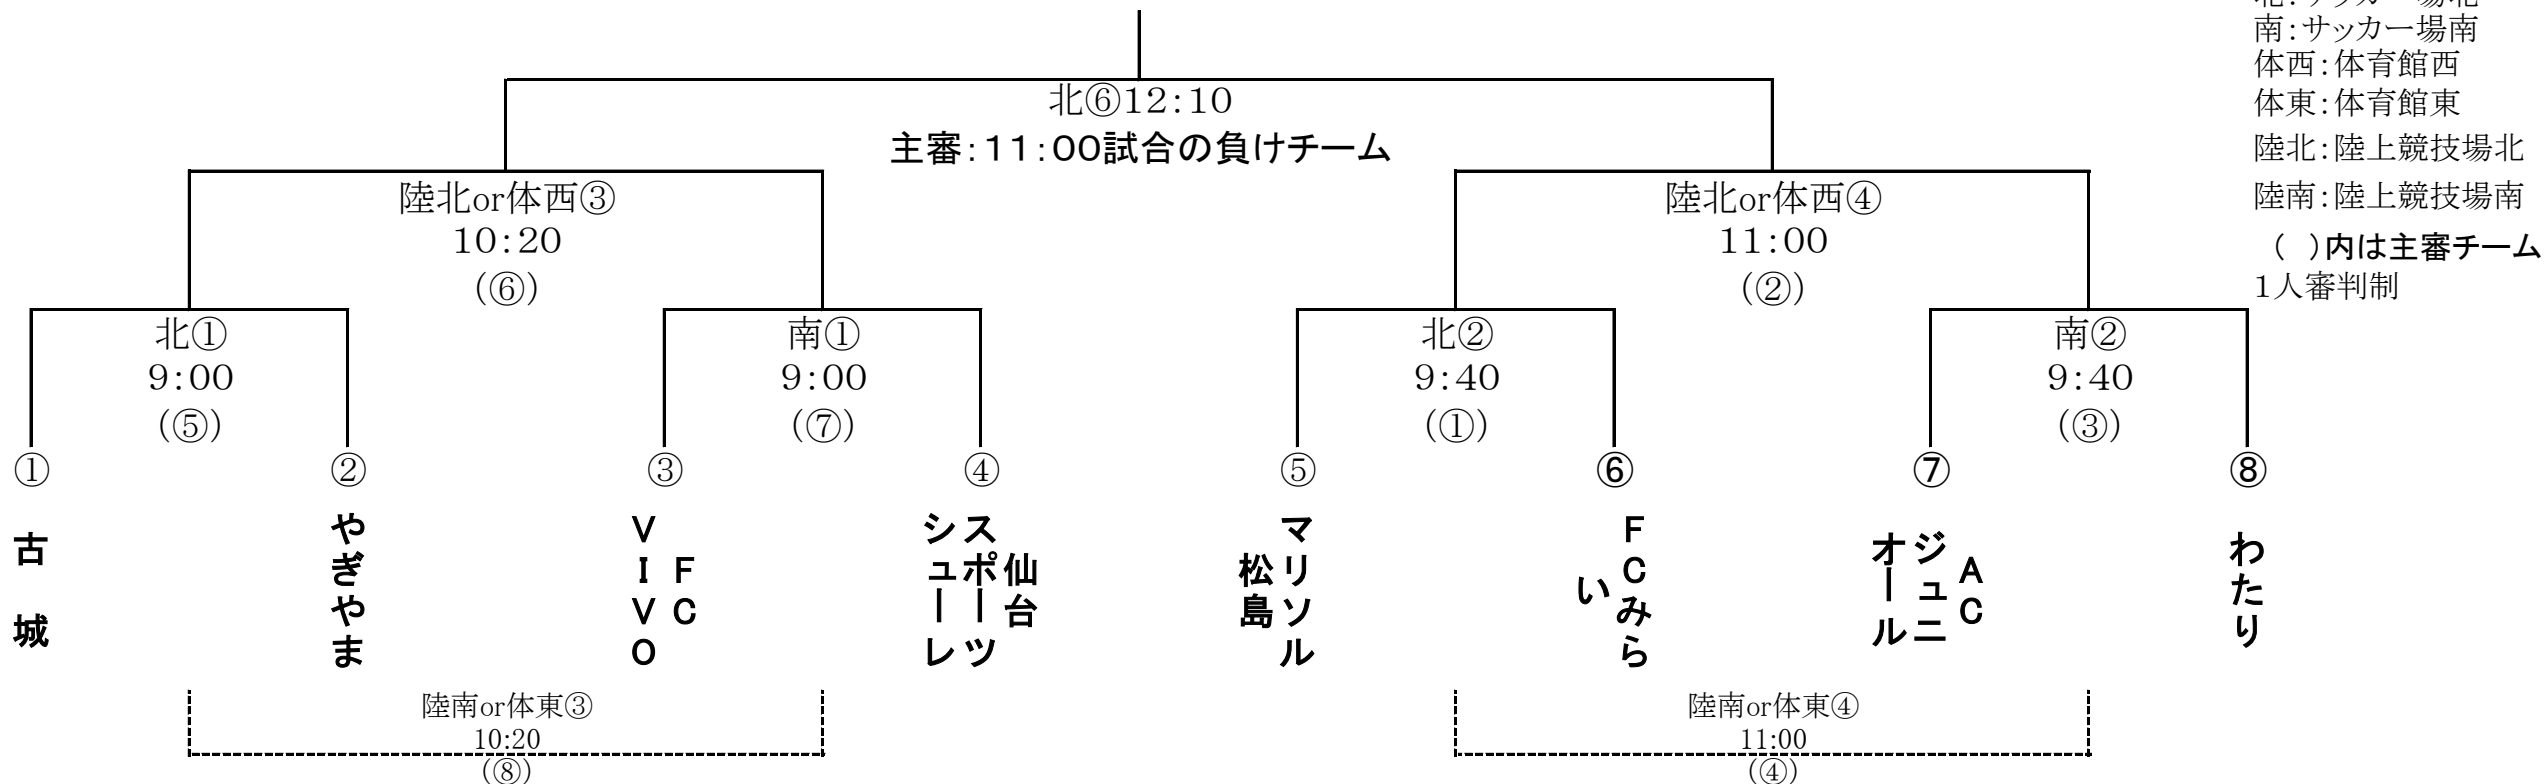

6月17日(日)午前の部

雨天時、体育館使用

Aブロック

試合時間
9:00
9:40
10:20
11:00
12:10

Bブロック

6月17日(日)午後の部

Cブロック

雨天時、体育館使用

試合時間
13:30
14:10
14:50
15:30
16:40

15分ハーフ
 北:サッカー場北
 南:サッカー場南
 体西:体育館西
 体東:体育館東
 陸北:陸上競技場北
 陸南:陸上競技場南
 ()内は主審チーム
 1人審判制

Dブロック