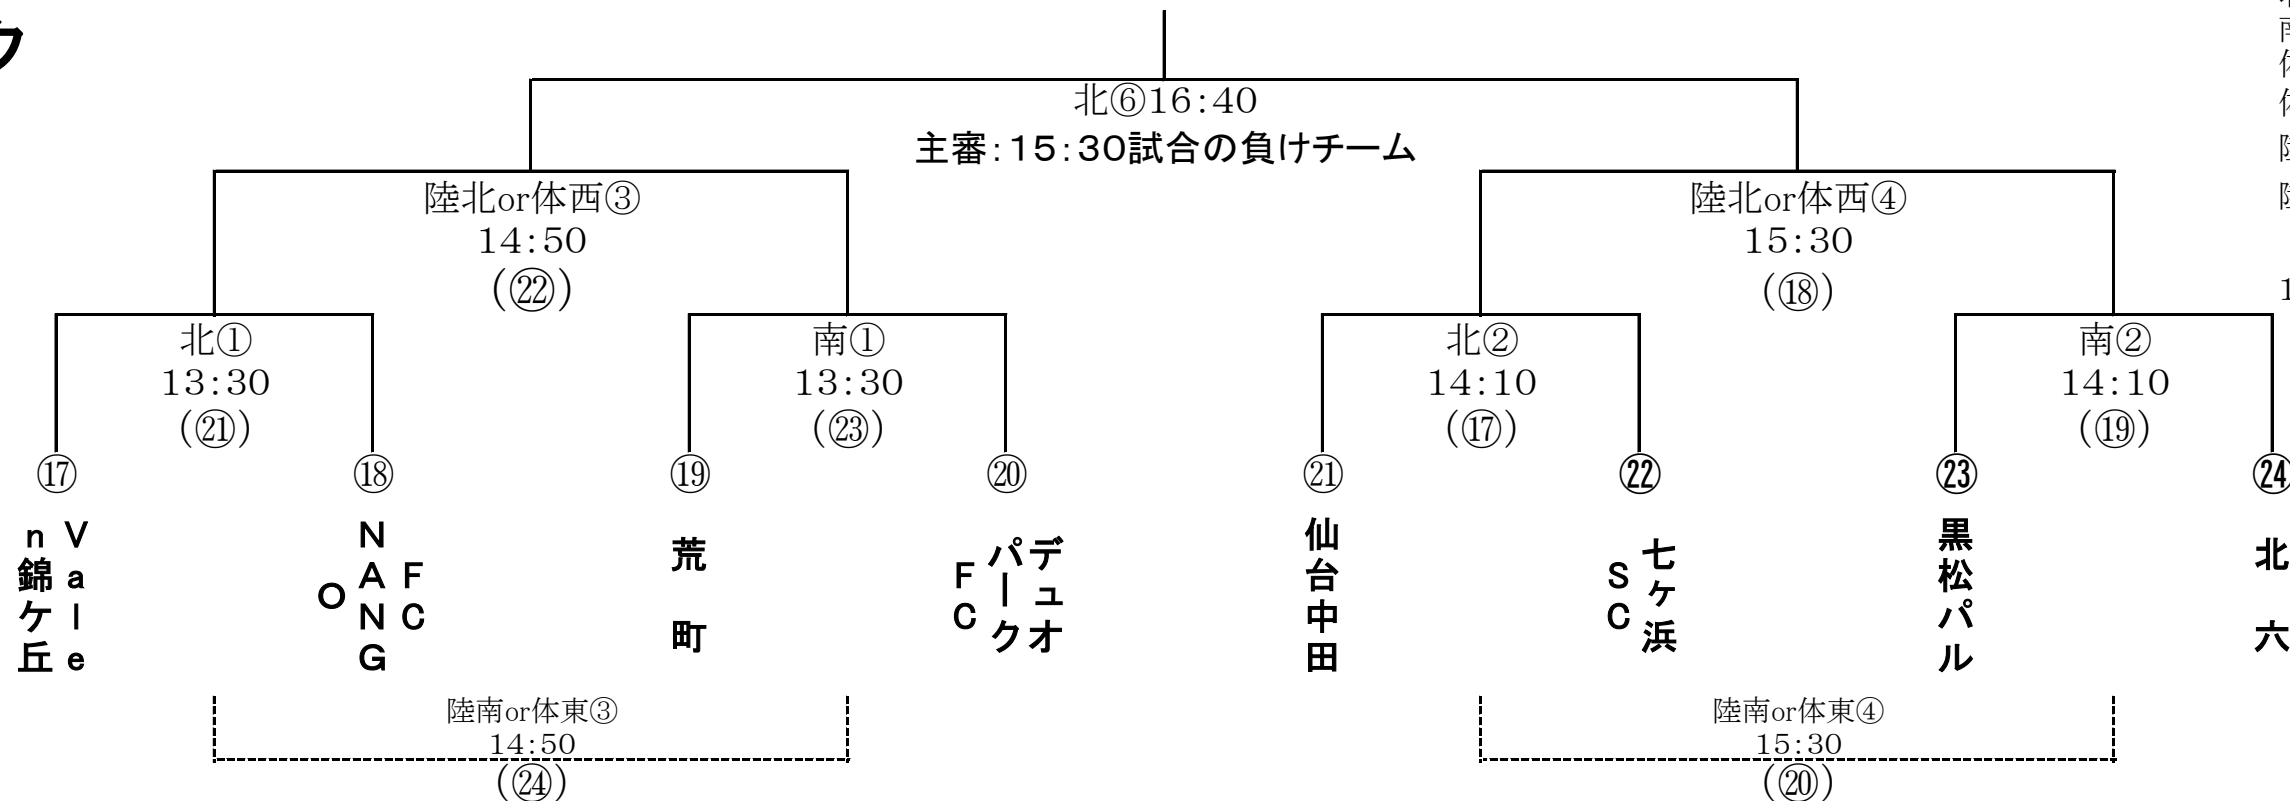

6月17日(日)午前の部

雨天時、体育館使用

Aブロック

試合時間
9:00
9:40
10:20
11:00
12:10

Bブロック

6月17日(日)午後の部

Cブロック

雨天時、体育館使用

試合時間
13:30
14:10
14:50
15:30
16:40

15分ハーフ
 北:サッカー場北
 南:サッカー場南
 体西:体育館西
 体東:体育館東
 陸北:陸上競技場北
 陸南:陸上競技場南
 ()内は主審チーム
 1人審判制

Dブロック