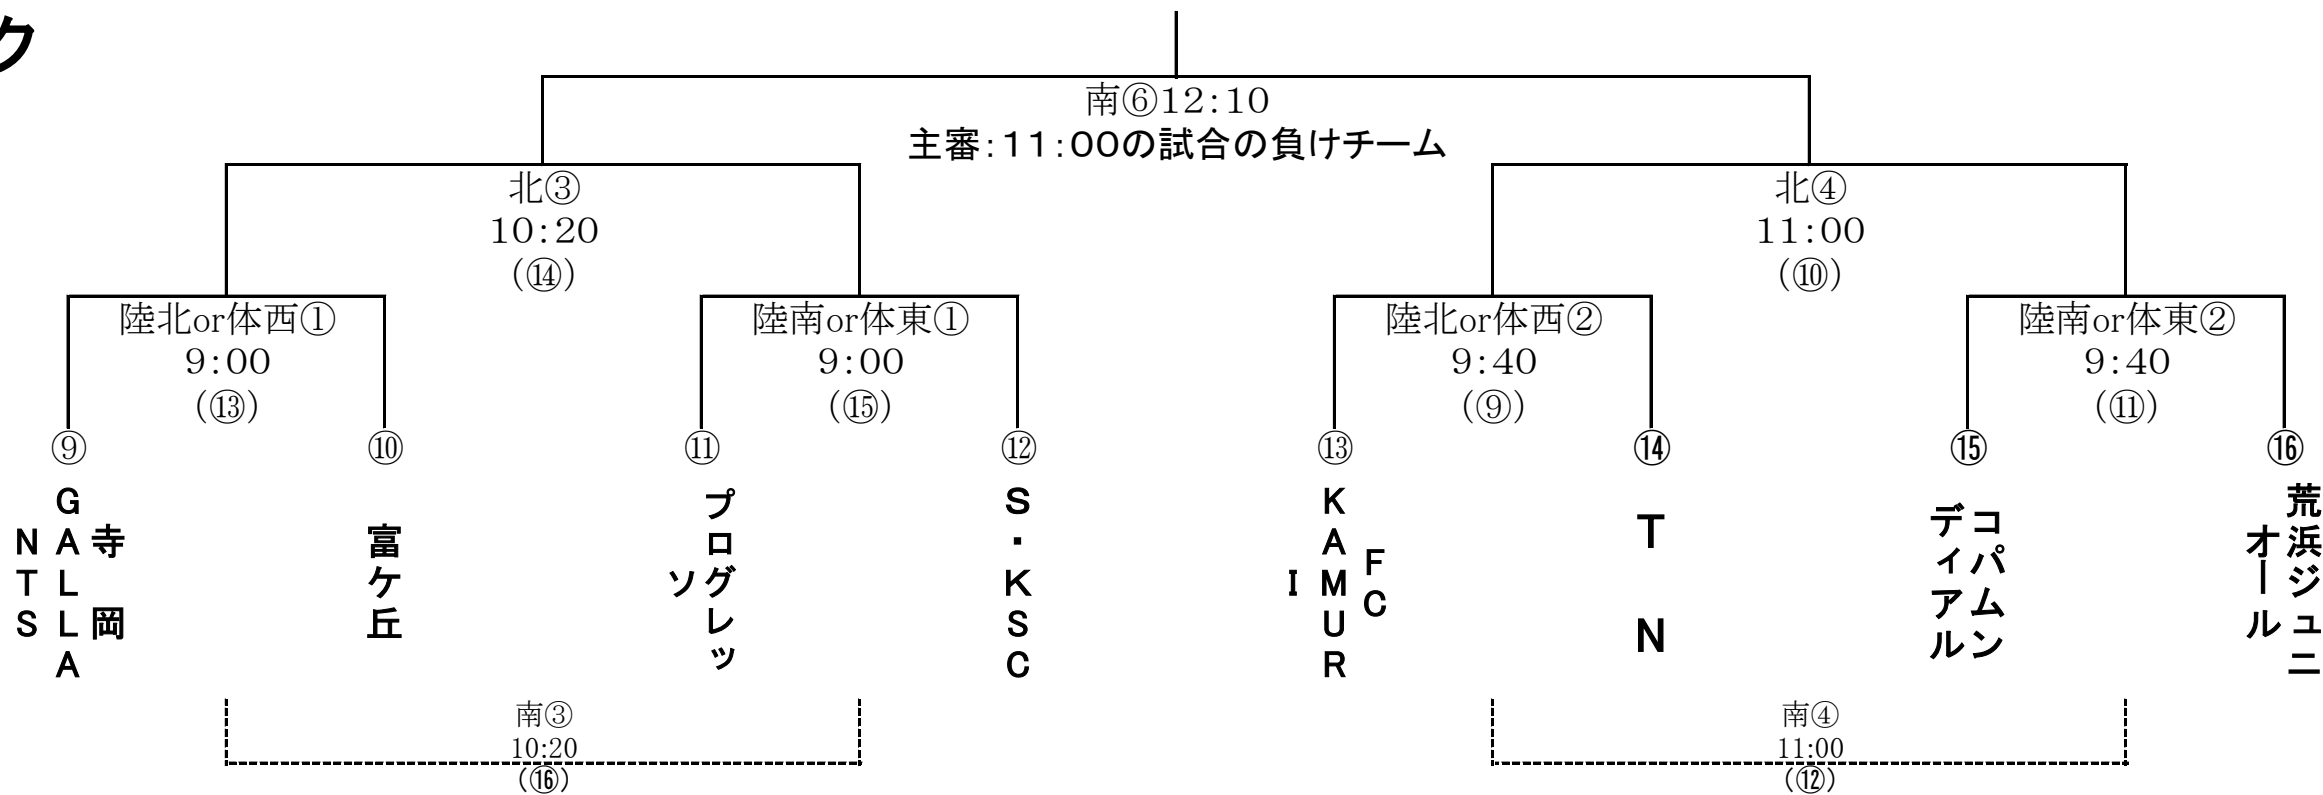

6月17日(日)午前の部

雨天時、体育館使用

Aブロック

試合時間
9:00
9:40
10:20
11:00
12:10

Bブロック

6月17日(日)午後の部

Cブロック

雨天時、体育館使用

試合時間
13:30
14:10
14:50
15:30
16:40

15分ハーフ
 北:サッカー場北
 南:サッカー場南
 体西:体育館西
 体東:体育館東
 陸北:陸上競技場北
 陸南:陸上競技場南
 ()内は主審チーム
 1人審判制

Dブロック