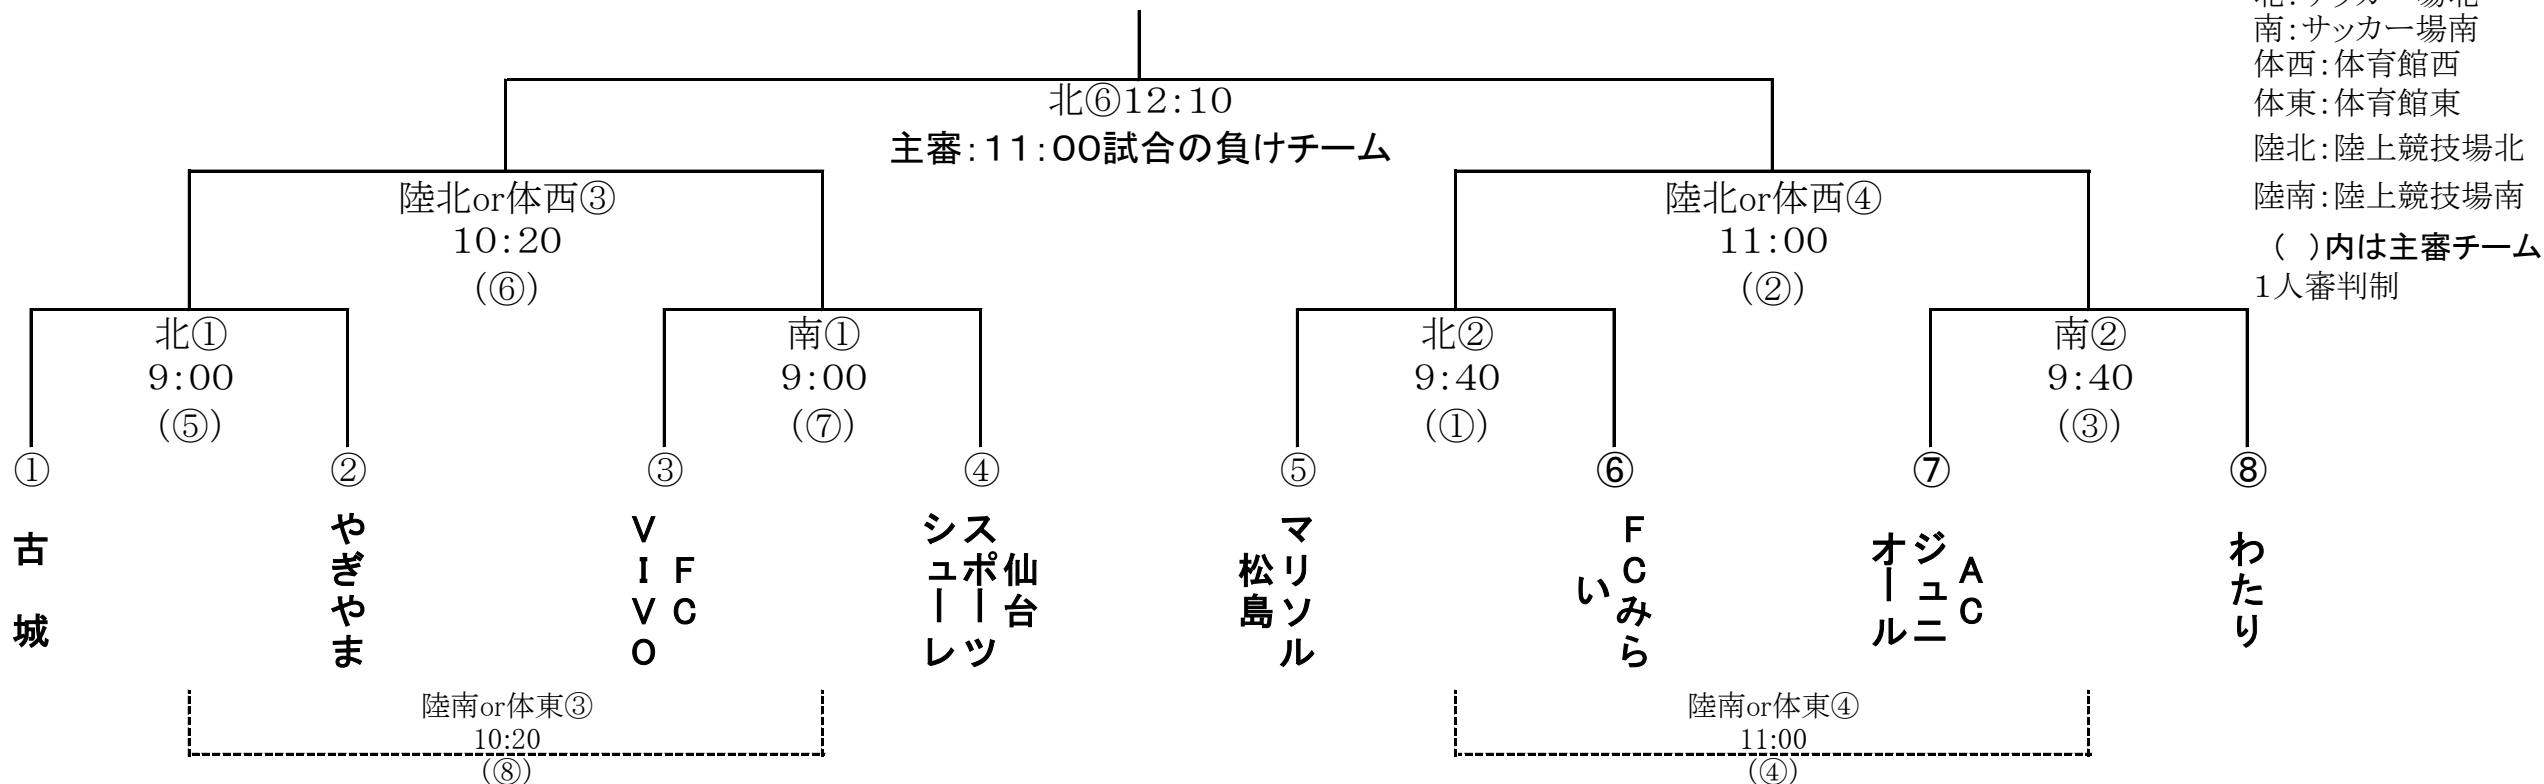

6月17日(日)午前の部

雨天時、体育館使用

Aブロック

試合時間
9:00
9:40
10:20
11:00
12:10

Bブロック

6月17日(日)午後の部

Cブロック

雨天時、体育館使用

15分ハーフ
 北:サッカー場北
 南:サッカー場南
 体西:体育館西
 体東:体育館東
 陸北:陸上競技場北
 陸南:陸上競技場南
 ()内は主審チーム
 1人審判制

試合時間
13:30
14:10
14:50
15:30
16:40

Dブロック