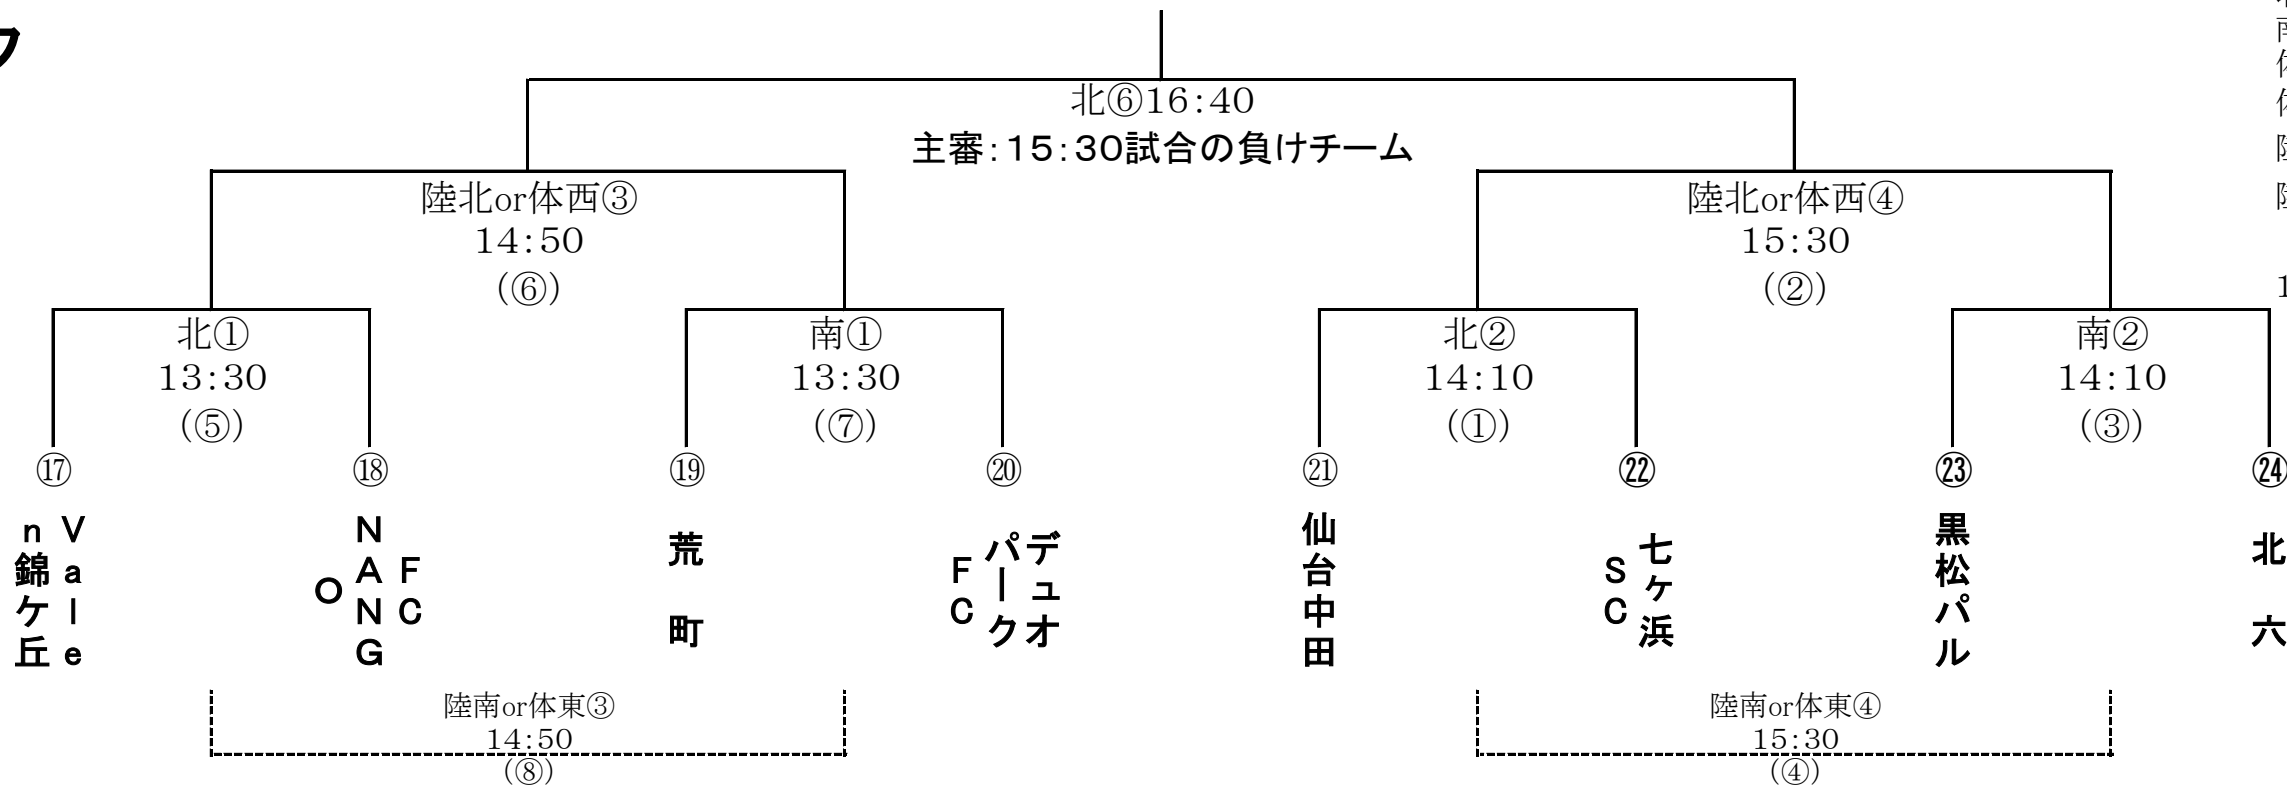

6月17日(日)午前の部

雨天時、体育館使用

Aブロック

試合時間
9:00
9:40
10:20
11:00
12:10

Bブロック

6月17日(日)午後の部

Cブロック

雨天時、体育館使用

15分ハーフ
 北:サッカー場北
 南:サッカー場南
 体西:体育館西
 体東:体育館東
 陸北:陸上競技場北
 陸南:陸上競技場南
 ()内は主審チーム
 1人審判制

試合時間
13:30
14:10
14:50
15:30
16:40

Dブロック