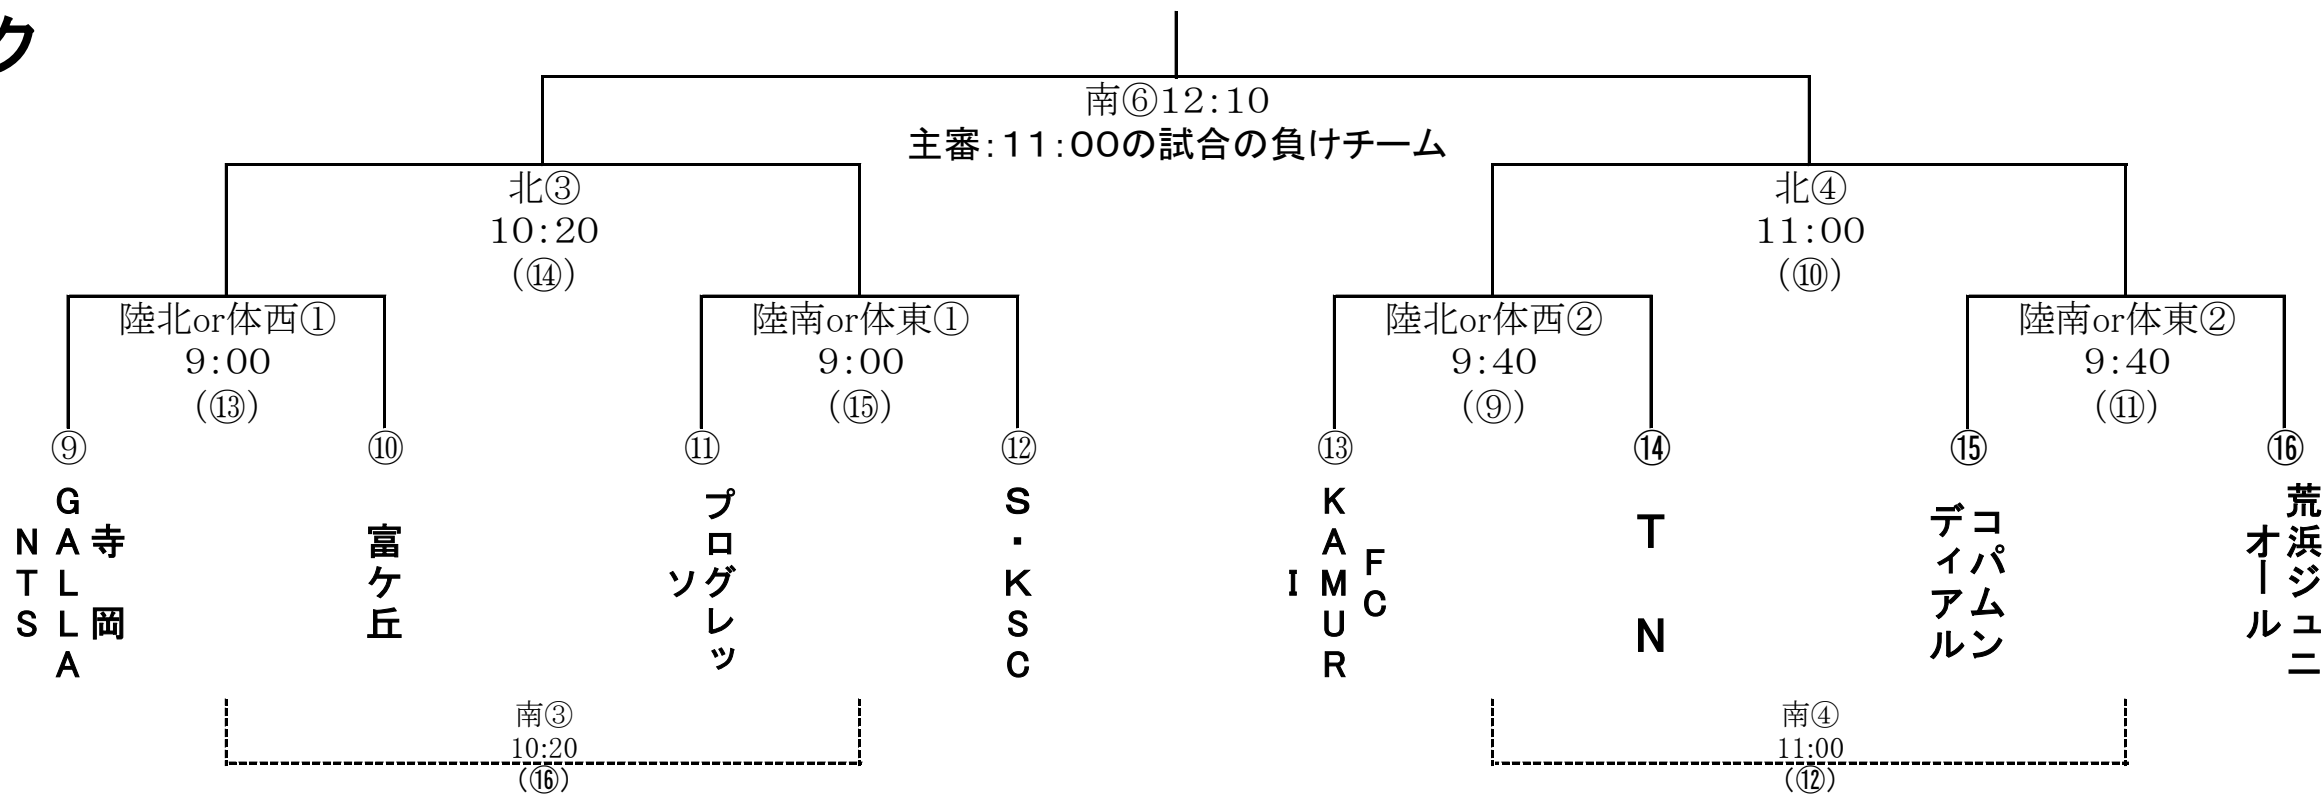

6月17日(日)午前の部

雨天時、体育館使用

Aブロック

試合時間
9:00
9:40
10:20
11:00
12:10

Bブロック

6月17日(日)午後の部

Cブロック

雨天時、体育館使用

15分ハーフ
 北:サッカー場北
 南:サッカー場南
 体西:体育館西
 体東:体育館東
 陸北:陸上競技場北
 陸南:陸上競技場南
 ()内は主審チーム
 1人審判制

試合時間
13:30
14:10
14:50
15:30
16:40

Dブロック