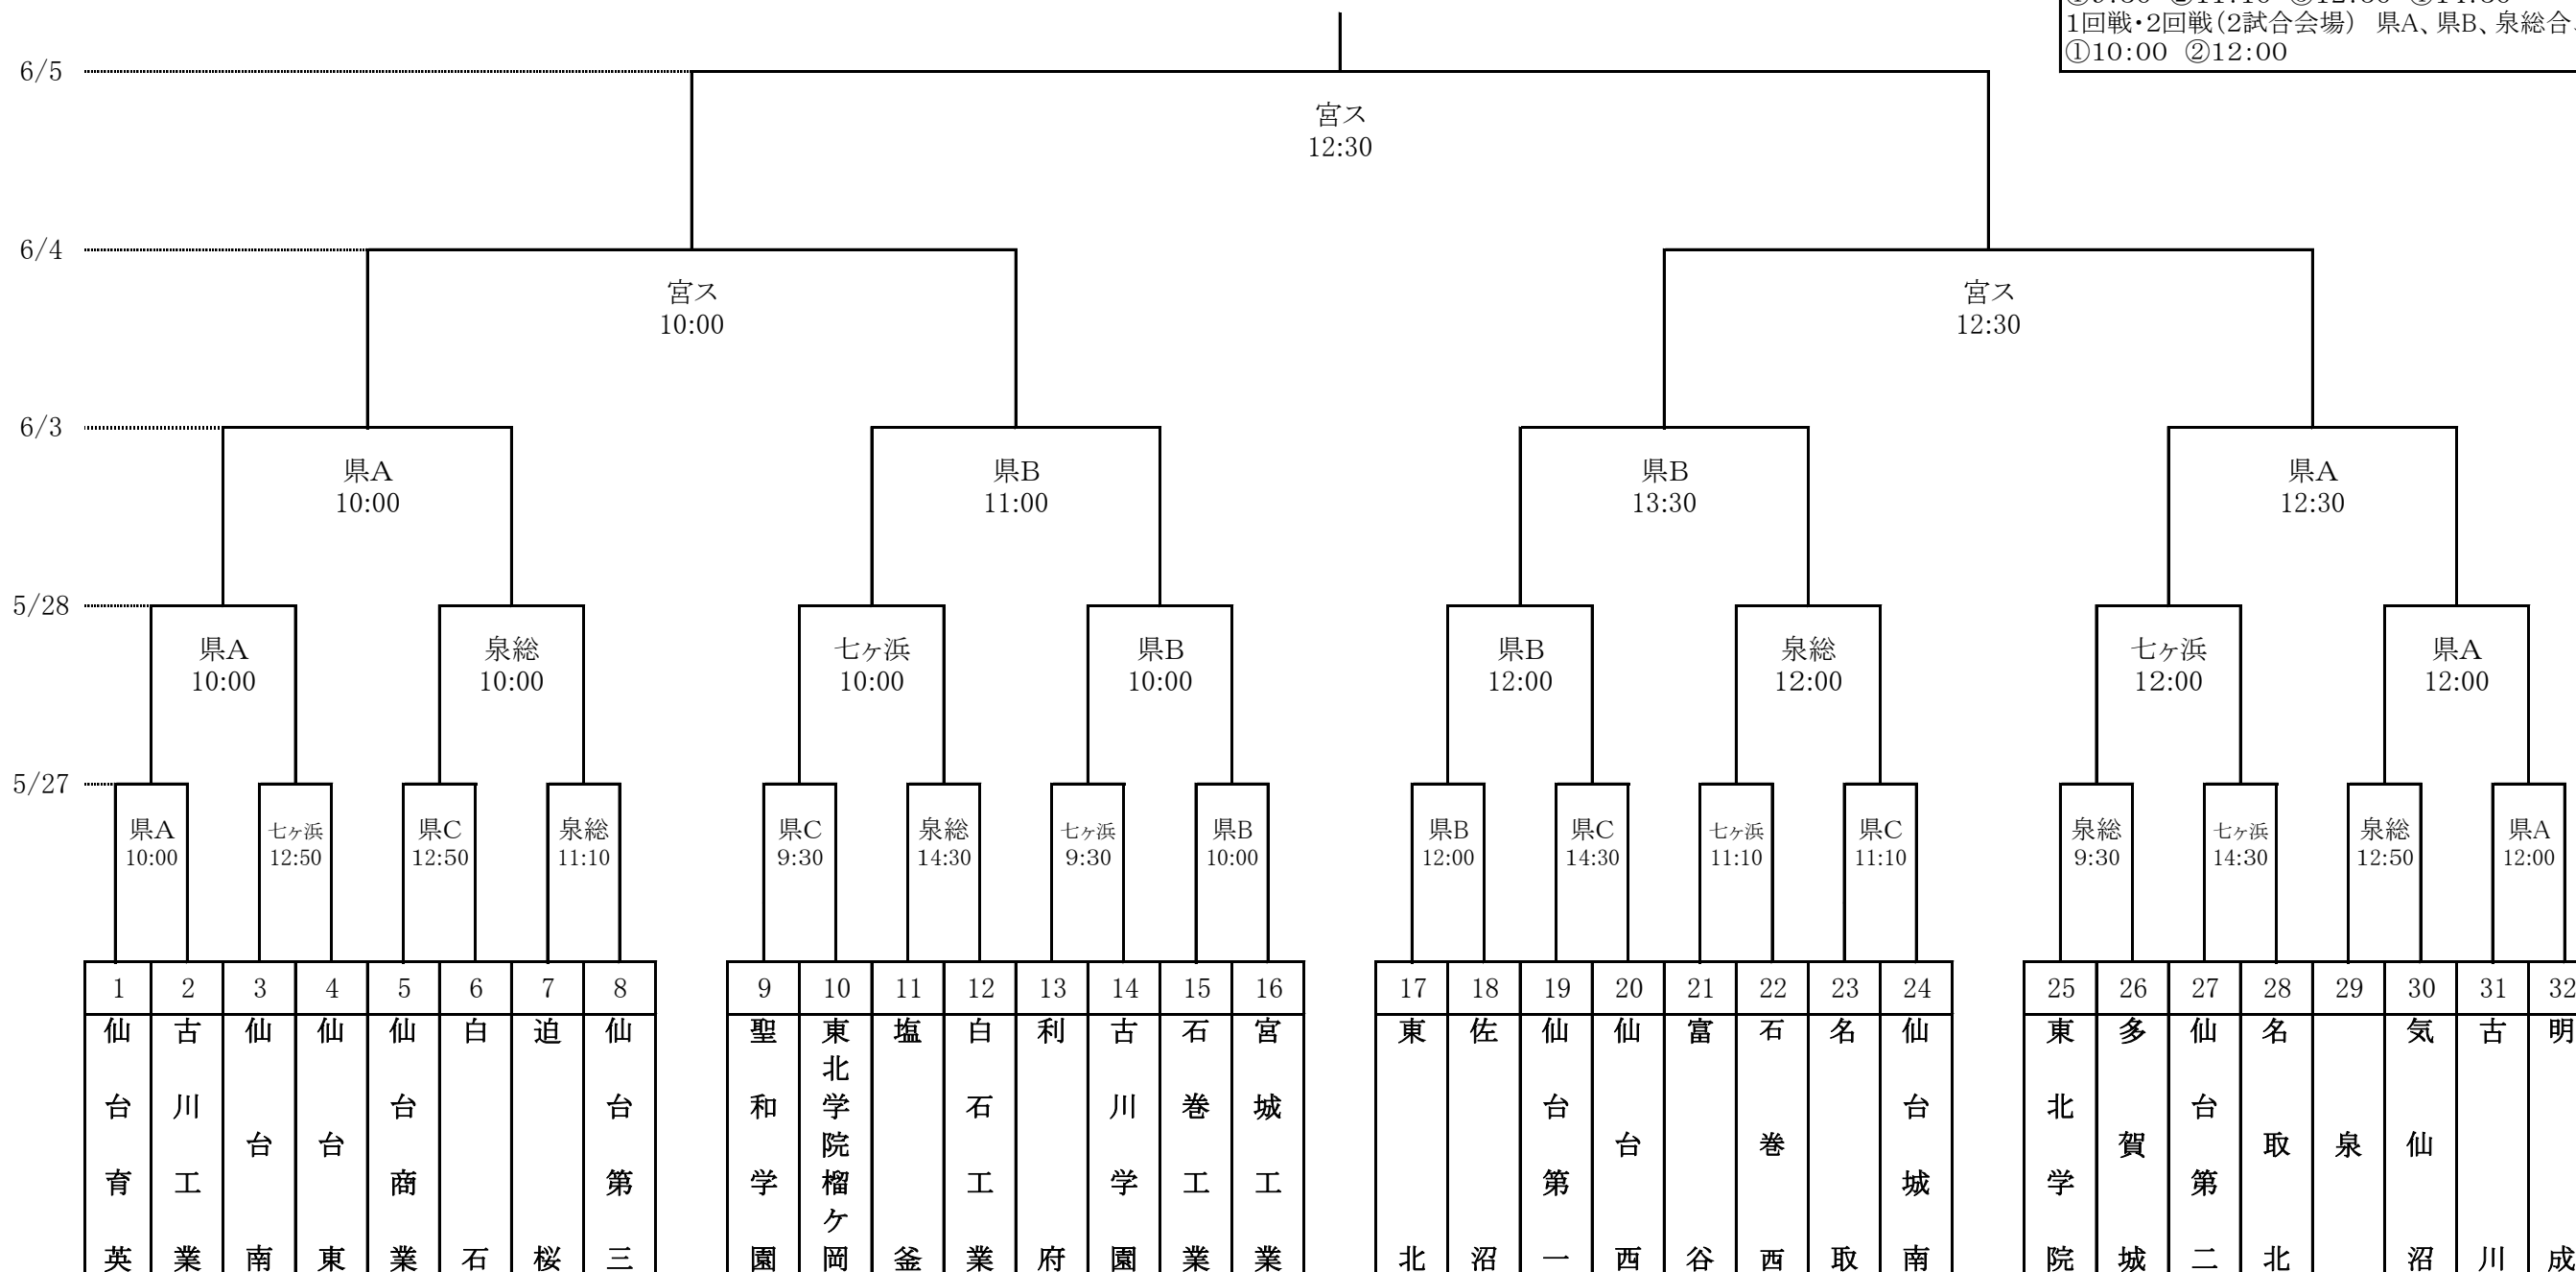

# 平成29年度 第66回宮城県高等学校総合体育大会サッカー競技

宮ス:ひとめぼれスタジアム宮城  
 県A:みやぎ生協めぐみ野サッカー場A  
 県B:みやぎ生協めぐみ野サッカー場B  
 県C:みやぎ生協めぐみ野サッカー場C  
 七ヶ浜:七ヶ浜スタジアム  
 泉総:泉総合運動場泉グランド  
 (試合時間)1回戦(4試合会場) 県C、泉総合、七ヶ浜  
 ①9:30 ②11:10 ③12:50 ④14:30  
 1回戦・2回戦(2試合会場) 県A、県B、泉総合、七ヶ浜  
 ①10:00 ②12:00

10