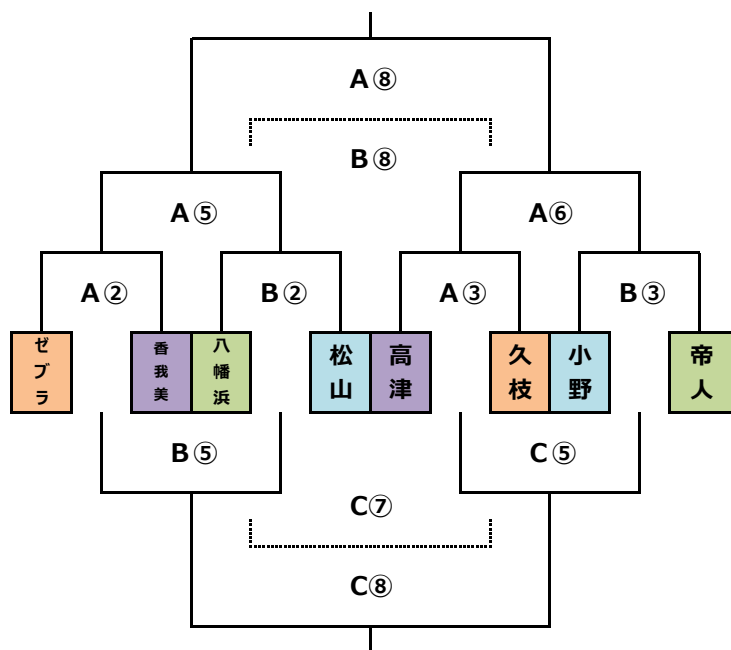

# ※※※ 組合せ表 ※※※

4月16日(日)【トーナメント】

【決勝トーナメント】

【敢闘トーナメント】

【20分-5分-20分】

	開始時間	Aコート	Bコート	Cコート
①	9:00	和霊 - MFC	麻生 - 矢野	宮前 - 大西
②	9:50	ゼブラ - 香我美	八幡浜 - 松山	別保 - 0
③	10:40	高津 - 久枝	小野 - 帝人	A①負 - B①負
④	11:30	A①勝 - B①勝	C①勝 - C②勝	C①負 - C②負
⑤	12:20	A②勝 - B②勝	A②負 - B②負	A③勝 - B③勝
⑥	13:10	A③勝 - B③勝	C③勝 - C④勝	C③負 - C④負
⑦	14:00	A④勝 - B④勝	A④負 - B④負	B⑤勝 - C⑤勝
⑧	14:50	A⑤勝 - A⑥勝	A⑤負 - A⑥負	B⑤勝 - C⑤勝

※審判：中学部がすべて行います。ご理解・ご協力をお願いします。  
(決勝戦のみ帝人SSスタッフが行います。)