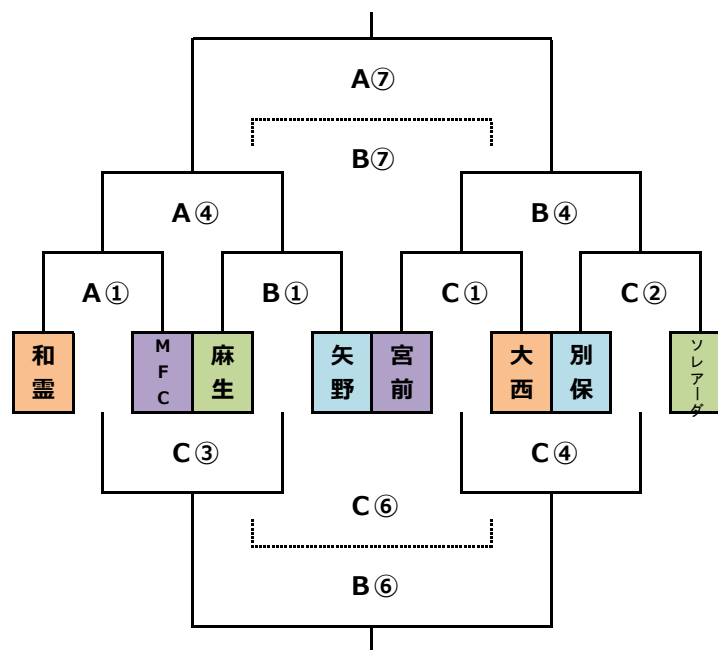

# ※※※ 組合せ表 ※※※

4月16日(日)【トーナメント】

【決勝トーナメント】

【敢闘トーナメント】

【20分-5分-20分】

	開始時間	Aコート	Bコート	Cコート
①	9:00	和霊 - MFC	麻生 - 矢野	宮前 - 大西
②	9:50	ゼブラ - 香我美	八幡浜 - 松山	別保 - 0
③	10:40	高津 - 久枝	小野 - 帝人	A①負 - B①負
④	11:30	A①勝 - B①勝	C①勝 - C②勝	C①負 - C②負
⑤	12:20	A②勝 - B②勝	A②負 - B②負	A③勝 - B③勝
⑥	13:10	A③勝 - B③勝	C③勝 - C④勝	C③負 - C④負
⑦	14:00	A④勝 - B④勝	A④負 - B④負	B⑤勝 - C⑤勝
⑧	14:50	A⑤勝 - A⑥勝	A⑤負 - A⑥負	B⑤勝 - C⑤勝

※審判：中学部がすべて行います。ご理解・ご協力をお願いします。  
(決勝戦のみ帝人SSスタッフが行います。)