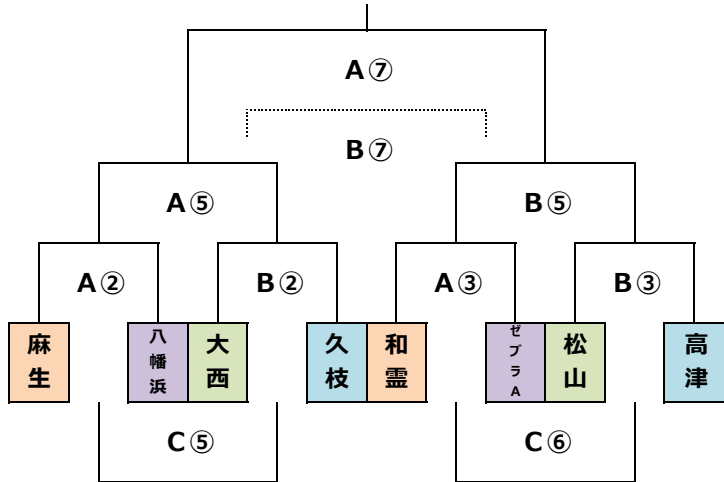

※※※ 組合せ表 ※※※

4月17日(日)【トーナメント】

【決勝トーナメント】

【敢闘トーナメント】

【20分-5分-20分】

	開始時間	Aコート	Bコート	Cコート
①	9:30	帝人A - 窪田	帝人B - 小野	MFC - 宮前
②	10:20	麻生 - 八幡浜	大西 - 久枝	潮見 - ゼブラB
③	11:10	和霊 - ゼブラA	松山 - 高津	A①負 - B①負
④	12:00	A①勝 - B①勝	C①勝 - C②勝	C①負 - C②負
⑤	12:50	A②勝 - B②勝	A③勝 - B③勝	A②負 - B②負
⑥	13:40	A④勝 - B④勝	A④負 - B④負	A③負 - B③負
⑦	14:30	A⑤勝 - B⑤勝	A⑤負 - B⑤負	

※審判：相互審判をお願いします。(但し：決勝戦のみ帝人SSスタッフが行います。)