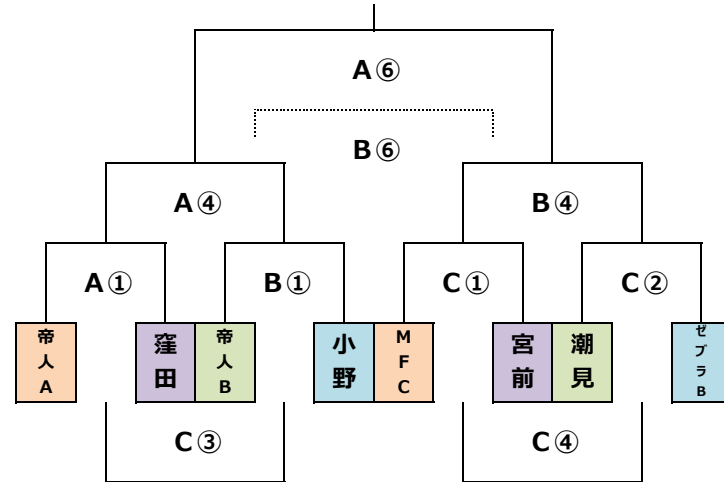

※※※ 組合せ表 ※※※

4月17日(日)【トーナメント】

【決勝トーナメント】

【敢闘トーナメント】

【20分-5分-20分】

	開始時間	Aコート	Bコート	Cコート
①	9:30	帝人A - 窪田	帝人B - 小野	MFC - 宮前
②	10:20	麻生 - 八幡浜	大西 - 久枝	潮見 - ゼブラB
③	11:10	和霊 - ゼブラA	松山 - 高津	A①負 - B①負
④	12:00	A①勝 - B①勝	C①勝 - C②勝	C①負 - C②負
⑤	12:50	A②勝 - B②勝	A③勝 - B③勝	A②負 - B②負
⑥	13:40	A④勝 - B④勝	A④負 - B④負	A③負 - B③負
⑦	14:30	A⑤勝 - B⑤勝	A⑤負 - B⑤負	

※審判：相互審判をお願いします。(但し：決勝戦のみ帝人SSスタッフが行います。)