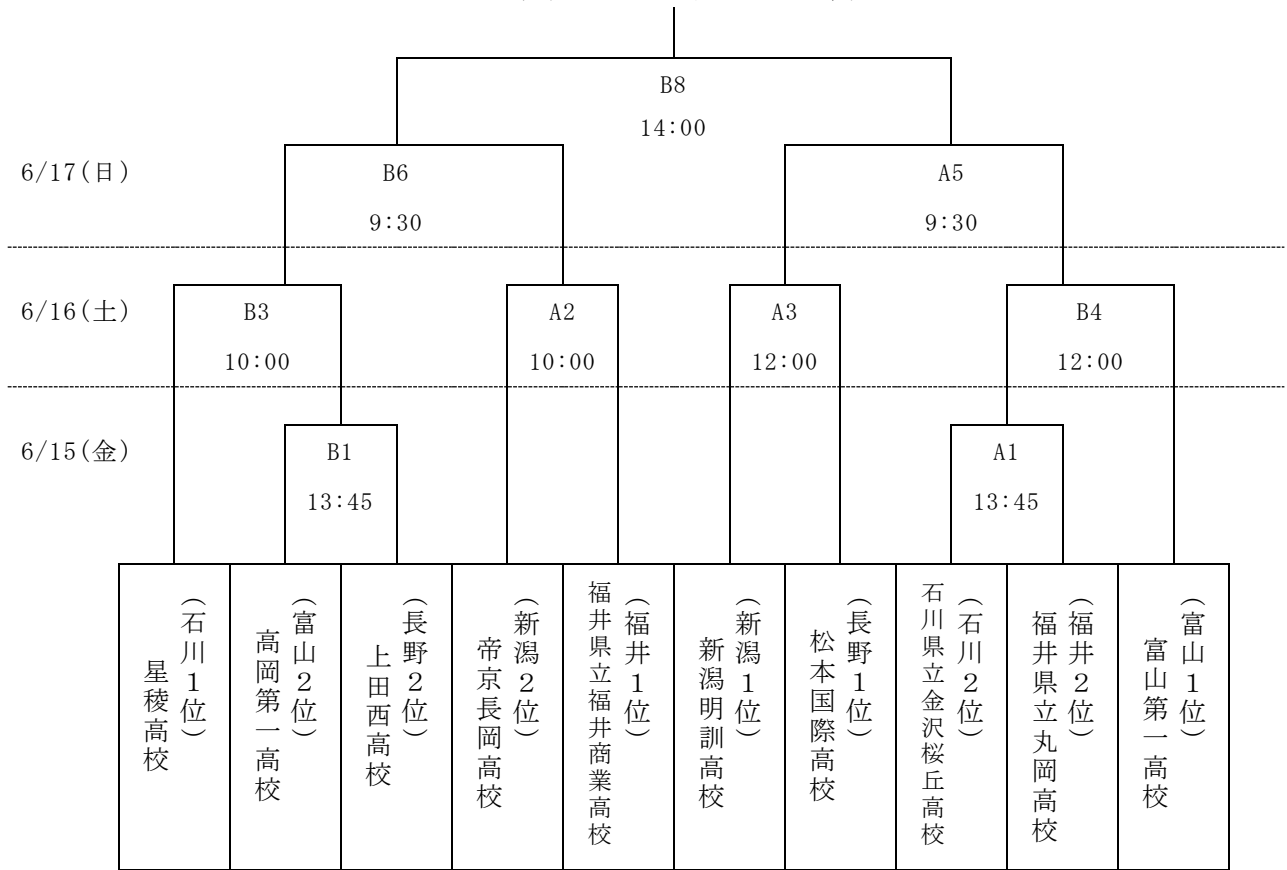

組み合わせ
(男子)

A : 長岡ニュータウン運動公園 Aコート
B : 長岡ニュータウン運動公園 Bコート

(女子)