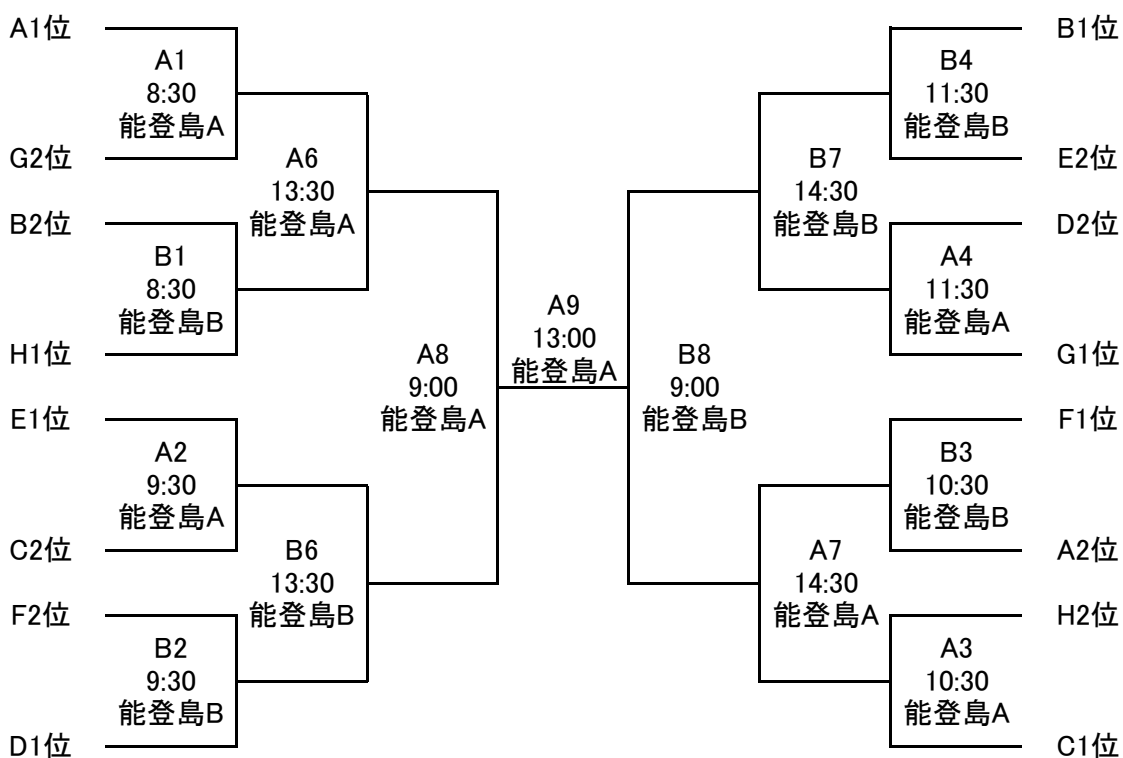

【男子】 新人大会 予選リーグ試合日程 参加39チーム

11月10日(木)

	Aグループ			B～Hグループ	
	1	1-4		1	1-5
11月10日 (木)	2	2-3	11月10日 (木)	2	2-3
	3	1-3		3	1-4
	4	2-4		4	3-5
	5	1-2		5	2-4
11月11日 (金)	6	3-4	11月11日 (金)	6	4-5
				7	1-3
		8		5-2	
		9		4-3	
		10		1-2	

11月11日(金)

KICKOFF	No	能登島A	No	能登島B	No	和倉A	No	和倉B	No	和倉C	No	かほく	No	内灘	No	輪島マリン
8:30	A5	金沢桜丘-羽咋	B6	金沢錦丘-金沢北陵	C6	金沢伏見-金沢学院	D6	津幡-小松	E6	金沢向陽-飯田	F6	金沢市工-金沢二水	G6	大聖寺-鹿西	H6	野々市明倫-金沢西
9:30	A6	石川高専-金大附属	B7	星稜-小松明峰	C7	遊学館-松任	D7	顯学園-尾山台	E7	県立工業-輪島	F7	小松市立-七尾東雲	G7	航空石川-金沢泉丘	H7	金沢-金沢商業
10:30																
11:30			B8	金沢北陵-小松大谷	C8	金沢学院-小松工業	D8	小松-七尾	E8	飯田-翠星	F8	金沢二水-金沢辰巳丘	G8	鹿西-内灘	H8	金沢西-羽咋工業
12:30			B9	金沢錦丘-小松明峰	C9	金沢伏見-松任	D9	津幡-尾山台	E9	金沢向陽-輪島	F9	金沢市工-七尾東雲	G9	大聖寺-金沢泉丘	H9	野々市明倫-金沢商業
13:30																
14:30			B10	星稜-小松大谷	C10	遊学館-小松工業	D10	顯学園-七尾	E10	県立工業-翠星	F10	小松市立-金沢辰巳丘	G10	航空石川-内灘	H10	金沢-羽咋工業

11月12日

和倉A 8時～14時
 和倉B・C 8時～16時
 能登島 8時～16時
 かほく 8時～16時
 内灘 8時～16時
 輪島マリン 8時～16時

11月13日

和倉A 8時～11時
 和倉B・C 8時～16時
 能登島 8時～16時
 かほく 8時～16時
 内灘 8時～16時
 輪島マリン 8時～16時

平成28年度 石川県高等学校新人大会 サッカー競技 決勝トーナメント

11月12日(土)