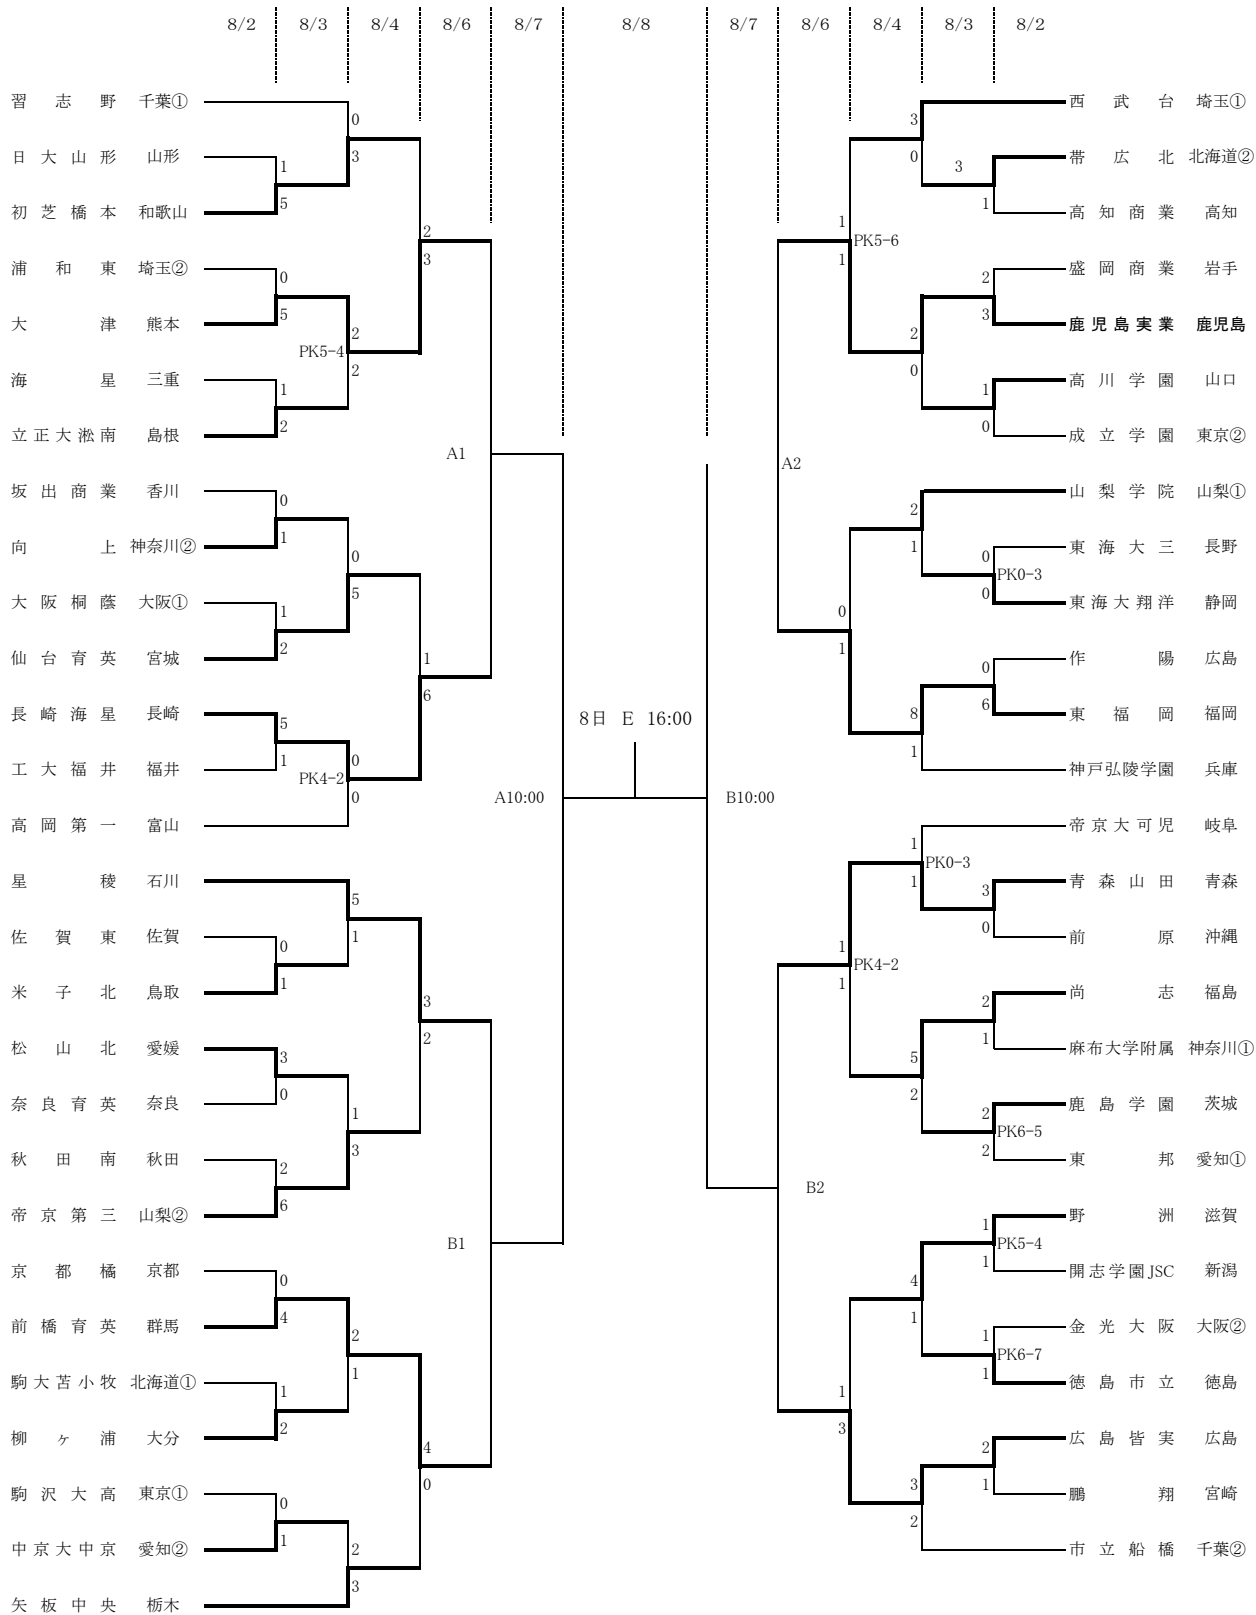

平成26年度 全国高等学校総合体育大会 サッカー競技 男子の部 山梨県

- A: 韮崎中央公園陸上競技場
- B: 韮崎中央公園芝生広場
- C: 韮崎市宮総合運動場
- D: 韮崎市宮御勅使サッカー場
- E: 山梨中銀スタジアム
- F: 長坂総合スポーツ公園
- G: 敷島総合公園多目的運動場
- H: 押原公園天然芝グラウンド
- I: 押原公園人工芝グラウンド

1回戦 ①10:00・②12:00・③15:00 3回戦 ①10:00・②12:00 準決勝 10:00
 2回戦 ①10:00・②12:00・③15:00 準々決勝 ①10:00・②12:00 決勝 16:00