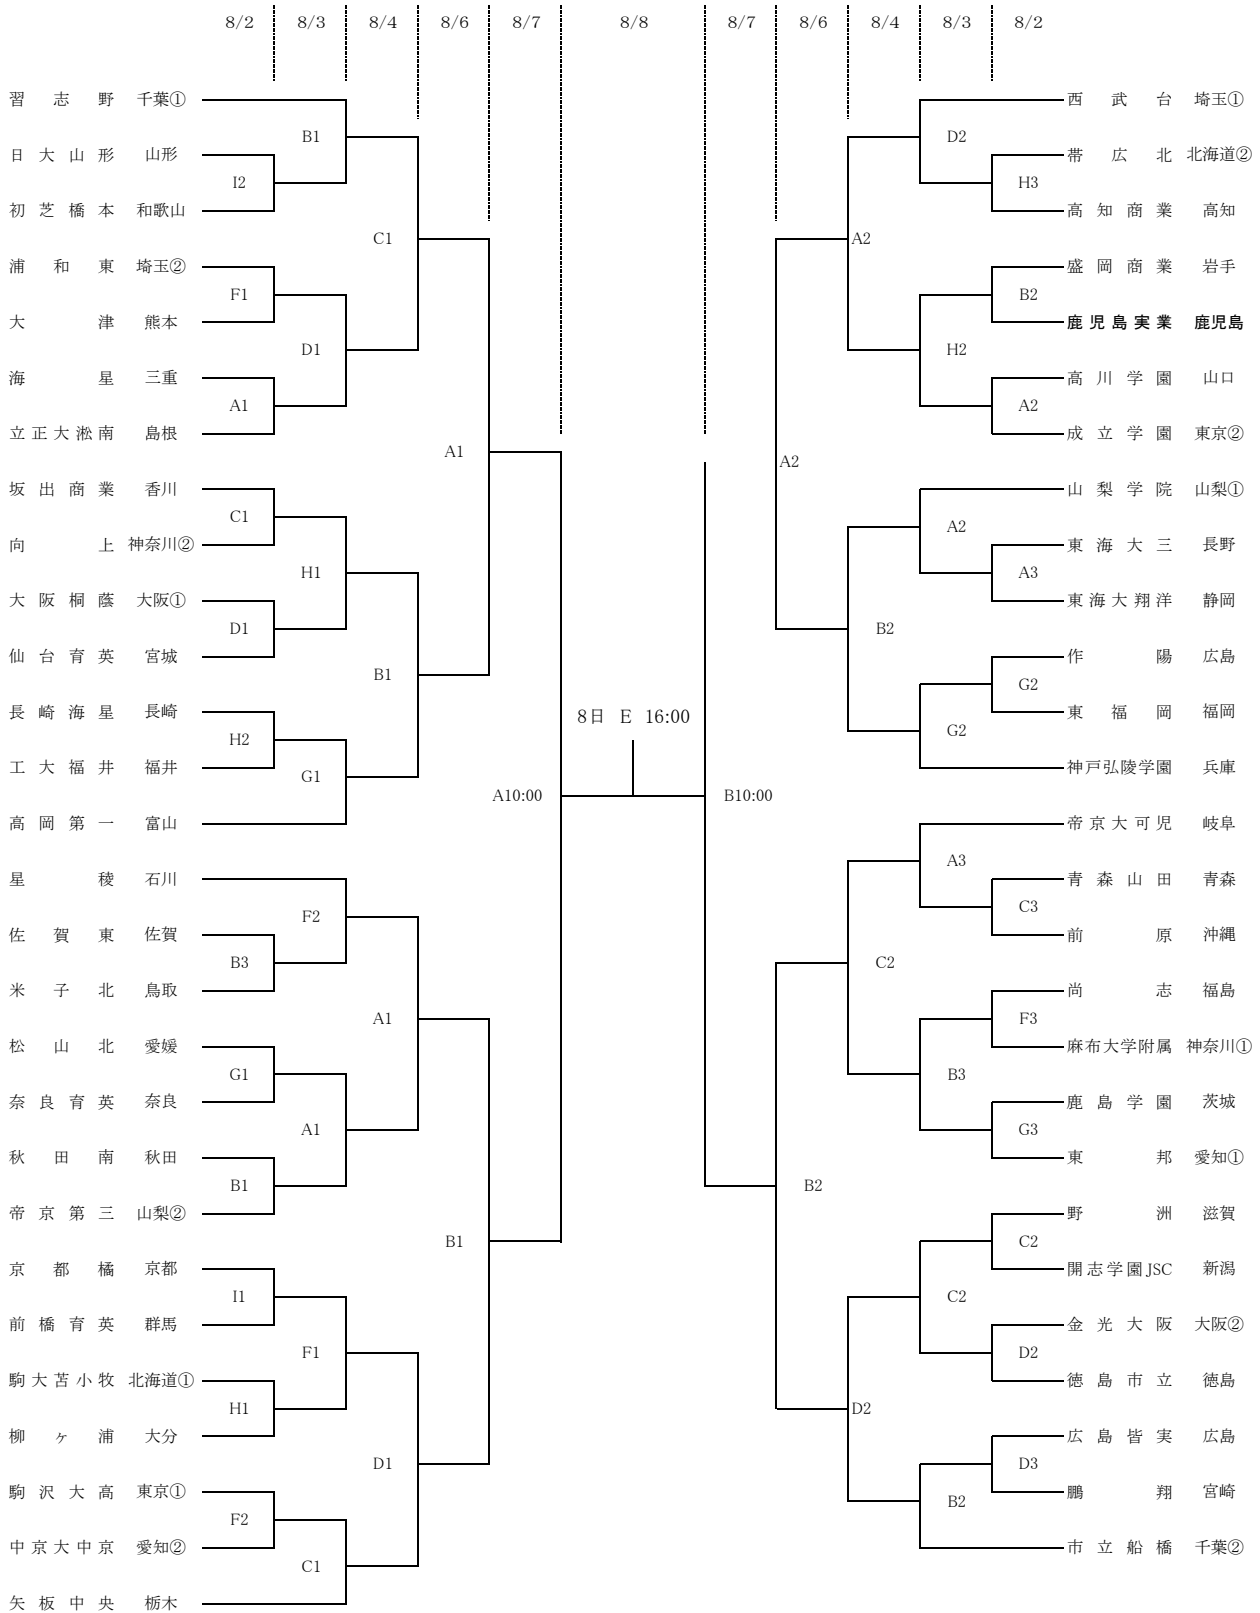

平成26年度 全国高等学校総合体育大会 サッカー競技 男子の部 山梨県

- A: 韮崎中央公園陸上競技場
- B: 韮崎中央公園芝生広場
- C: 韮崎市宮総合運動場
- D: 韮崎市宮御勅使サッカー場
- E: 山梨中銀スタジアム
- F: 長坂総合スポーツ公園
- G: 敷島総合公園多目的運動場
- H: 押原公園天然芝グラウンド
- I: 押原公園人工芝グラウンド

1回戦 ①10:00・②12:00・③15:00 3回戦 ①10:00・②12:00 準決勝 10:00
 2回戦 ①10:00・②12:00・③15:00 準々決勝 ①10:00・②12:00 決勝 16:00