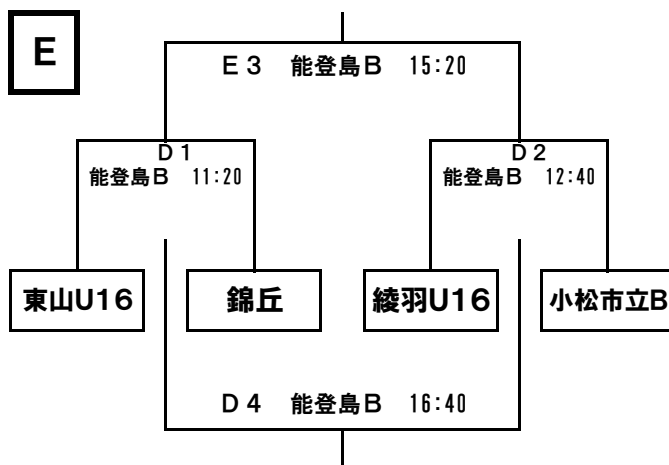

E	ア	東山高校U16
	イ	錦丘高校
	ウ	綾羽高校U16
	工	小松市立B