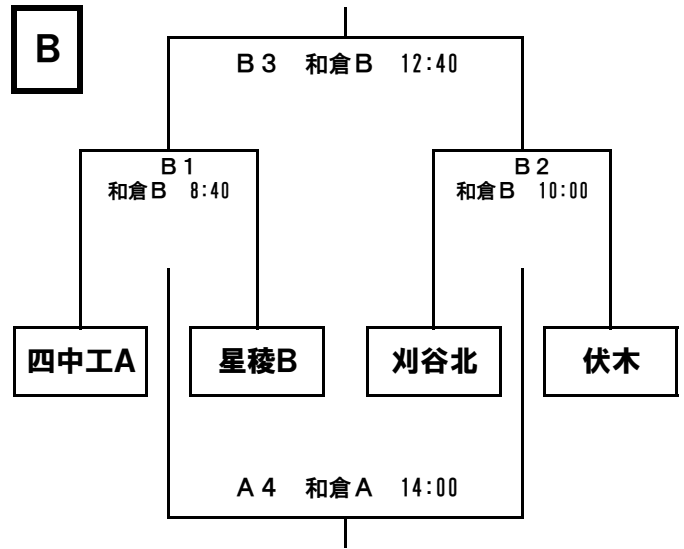

6日(火)

A	ア	浦和東高校
	イ	星稜高校A
	ウ	和歌山北
	エ	四日市中央工業B

B	ア	四日市中央工業高校A
	イ	星稜高校B
	ウ	刈谷北
	エ	伏木高校