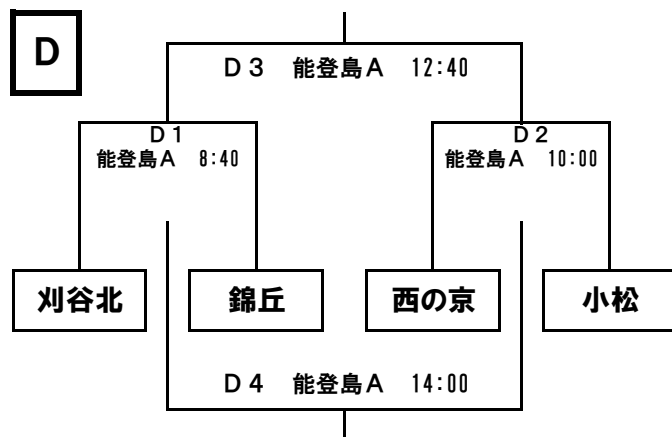

組み合わせ

3日(土)

A	ア	四日市中央工業高校A
	イ	新島学園高校
	ウ	東山高校
	エ	錦丘高校

B	ア	綾羽高校
	イ	浦和東高校
	ウ	西の京高校
	エ	四日市中央工業高校B

4日(日)

A	ア	四日市中央工業高校A
	イ	石川県立工業高校
	ウ	星稜高校B
	工	刈谷北高校

B	ア	綾羽高校
	イ	星稜高校A
	ウ	新島学園高校
	工	岡崎城西高校

C	ア	四日市中央工業高校B
	イ	桜丘高校
	ウ	小松高校
	工	和歌山北高校

D	ア	東山高校
	イ	小松市立高校A
	ウ	浦和東高校
	工	西の京高校

E	ア	東山高校U16
	イ	錦丘高校
	ウ	綾羽高校U16
	工	小松市立B

5日(月)

A	ア	四日市中央工業高校
	イ	浦和東高校
	ウ	岡崎城西高校
	工	桜丘高校

B	ア	綾羽高校
	イ	鵬学園高校
	ウ	和歌山北高校
	工	星稜高校B

C	ア	東山高校
	イ	星稜高校A
	ウ	新島学園高校
	工	小松市立高校

D	ア	刈谷北高校
	イ	錦丘高校
	ウ	西の京高校
	工	小松高校