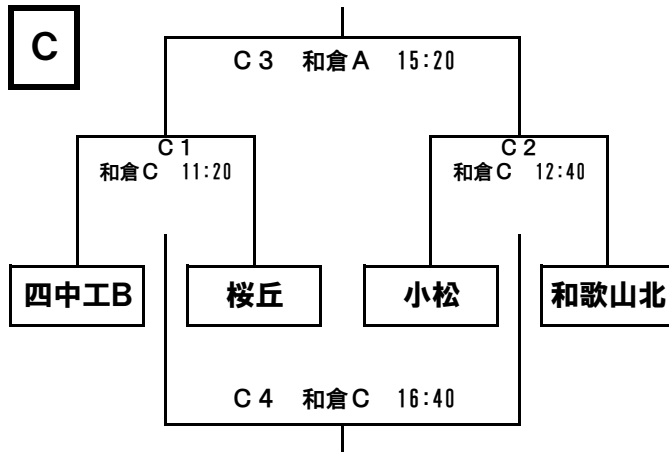

C	ア	四日市中央工業高校B
	イ	桜丘高校
	ウ	小松高校
	工	和歌山北高校

D	ア	東山高校
	イ	小松市立高校A
	ウ	浦和東高校
	工	西の京高校