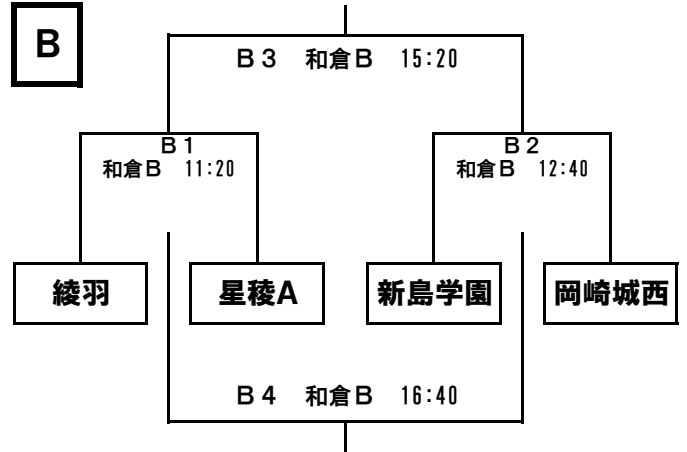

組み合わせ

3日(土)

A	ア	四日市中央工業高校A
	イ	新島学園高校
	ウ	東山高校
	エ	錦丘高校

B	ア	綾羽高校
	イ	浦和東高校
	ウ	西の京高校
	エ	四日市中央工業高校B

4日(日)

A	ア	四日市中央工業高校A
	イ	石川県立工業高校
	ウ	星稜高校B
	工	刈谷北高校

B	ア	綾羽高校
	イ	星稜高校A
	ウ	新島学園高校
	工	岡崎城西高校

C	ア	四日市中央工業高校B
	イ	桜丘高校
	ウ	小松高校
	工	和歌山北高校