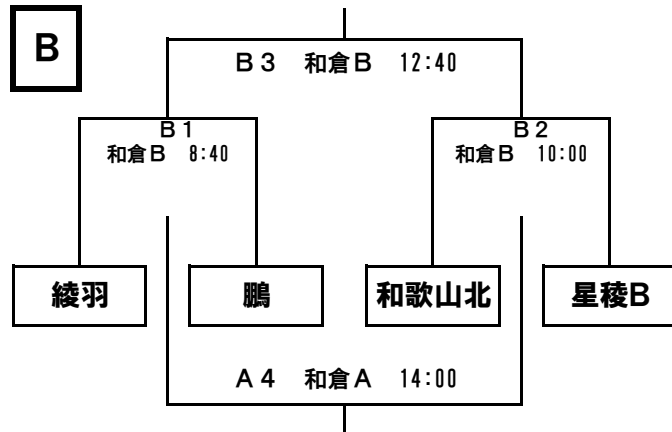

組み合わせ

3日(土)

A	ア	四日市中央工業高校A
	イ	新島学園高校
	ウ	東山高校
	エ	錦丘高校

B	ア	綾羽高校
	イ	浦和東高校
	ウ	西の京高校
	エ	四日市中央工業高校B

4日(日)

A	ア	四日市中央工業高校A
	イ	石川県立工業高校
	ウ	星稜高校B
	工	刈谷北高校

B	ア	綾羽高校
	イ	星稜高校A
	ウ	新島学園高校
	工	岡崎城西高校

C	ア	四日市中央工業高校B
	イ	桜丘高校
	ウ	小松高校
	工	和歌山北高校

D	ア	東山高校
	イ	小松市立高校A
	ウ	浦和東高校
	工	西の京高校

E	ア	東山高校U16
	イ	錦丘高校
	ウ	綾羽高校U16
	工	小松市立B

5日(月)

A	ア	四日市中央工業高校
	イ	浦和東高校
	ウ	岡崎城西高校
	工	桜丘高校

B	ア	綾羽高校
	イ	鵬学園高校
	ウ	和歌山北高校
	工	星稜高校B

C	ア	東山高校
	イ	星稜高校A
	ウ	新島学園高校
	工	小松市立高校

D	ア	刈谷北高校
	イ	錦丘高校
	ウ	西の京高校
	工	小松高校