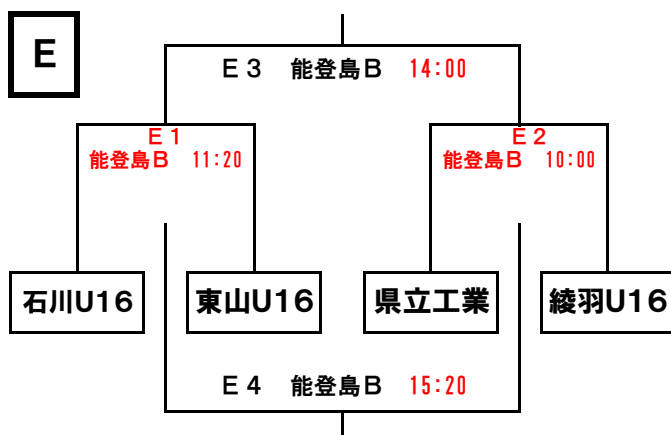

E	ア	石川選抜U16
	イ	東山高校U16
	ウ	県立工業高校
	工	綾羽高校U16