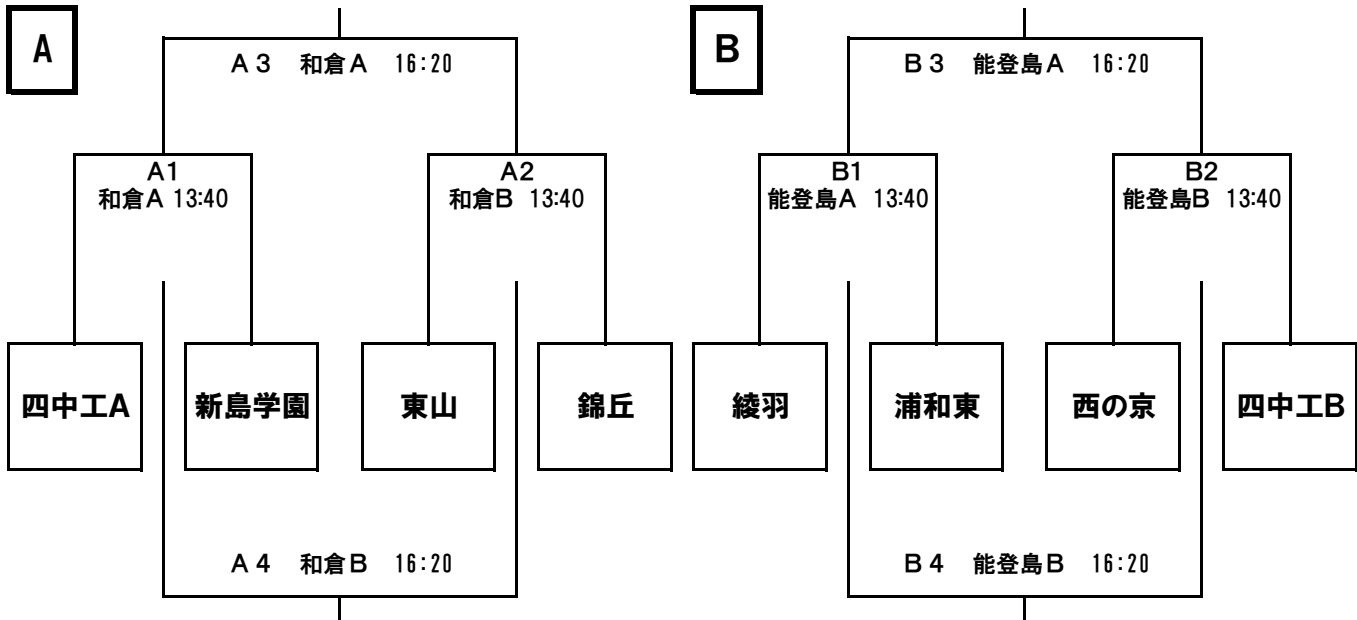

第5回 能登GWユースフェスティバル2014 大会概要・組み合わせ

大会概要

- (1) 4チームによる1 dayCup方式を基本とした大会とする。
- (2) 各トーナメントの優勝チームには記念品を授与する。
- (3) 試合時間はA戦・B戦ともに35分×2(ハーフタイム7分)を原則とし、80分で試合を回すものとする。
- (4) 同点の場合、すぐにPK戦(サドンデスPK)を行って勝敗を決する。
ただし、決勝戦の場合は5人のPK戦を行う。
- (5) 審判は対戦表にならい、右側チームが前半、左側チームが後半を行う(話し合いで交代可)。
副審は1名ずつ出すことにする。
- (6) 交代は自由とする。

組み合わせ

3日(土)

A	ア	四日市中央工業高校A
	イ	新島学園高校
	ウ	東山高校
	エ	錦丘高校

B	ア	綾羽高校
	イ	浦和東高校
	ウ	西の京高校
	エ	四日市中央工業高校B

4日(日)

A	ア	四日市中央工業高校A
	イ	石川県立工業高校
	ウ	星稜高校B
	工	刈谷北高校

B	ア	綾羽高校
	イ	星稜高校A
	ウ	新島学園高校
	工	岡崎城西高校

C	ア	四日市中央工業高校B
	イ	桜丘高校
	ウ	小松高校
	工	和歌山北高校