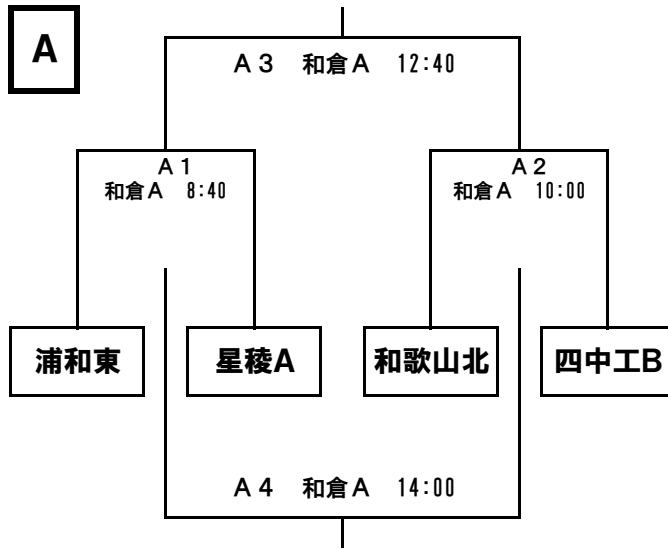

6日(火)

A	ア	浦和東高校
	イ	星稜高校A
	ウ	和歌山北
	エ	四日市中央工業B

B	ア	四日市中央工業高校A
	イ	星稜高校B
	ウ	刈谷北
	エ	伏木高校