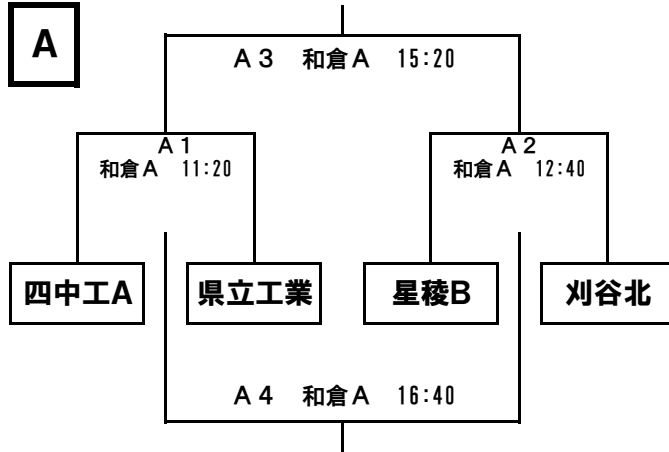

組み合わせ

3日(土)

A	ア	四日市中央工業高校A
	イ	新島学園高校
	ウ	東山高校
	エ	錦丘高校

B	ア	綾羽高校
	イ	浦和東高校
	ウ	西の京高校
	エ	四日市中央工業高校B

4日(日)

A	ア	四日市中央工業高校A
	イ	石川県立工業高校
	ウ	星稜高校B
	工	刈谷北高校

B	ア	綾羽高校
	イ	星稜高校A
	ウ	新島学園高校
	工	岡崎城西高校

C	ア	四日市中央工業高校B
	イ	桜丘高校
	ウ	小松高校
	工	和歌山北高校