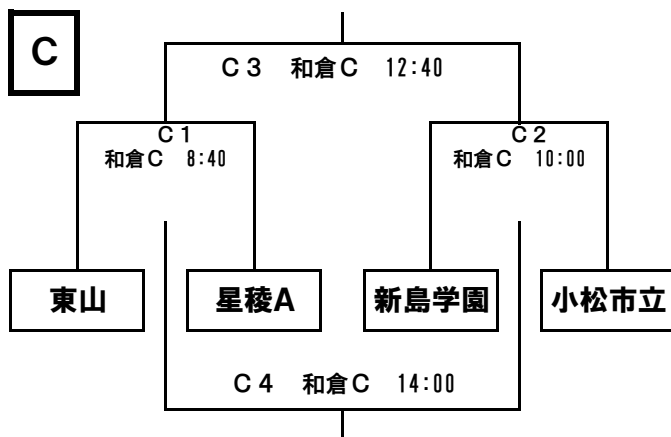

D	ア	東山高校
	イ	小松市立高校A
	ウ	浦和東高校
	工	西の京高校

E	ア	東山高校U16
	イ	錦丘高校
	ウ	綾羽高校U16
	工	小松市立B

5日(月)

A	ア	四日市中央工業高校
	イ	浦和東高校
	ウ	岡崎城西高校
	工	桜丘高校

B	ア	綾羽高校
	イ	鵬学園高校
	ウ	和歌山北高校
	工	星稜高校B

C	ア	東山高校
	イ	星稜高校A
	ウ	新島学園高校
	工	小松市立高校

D	ア	刈谷北高校
	イ	錦丘高校
	ウ	西の京高校
	工	小松高校