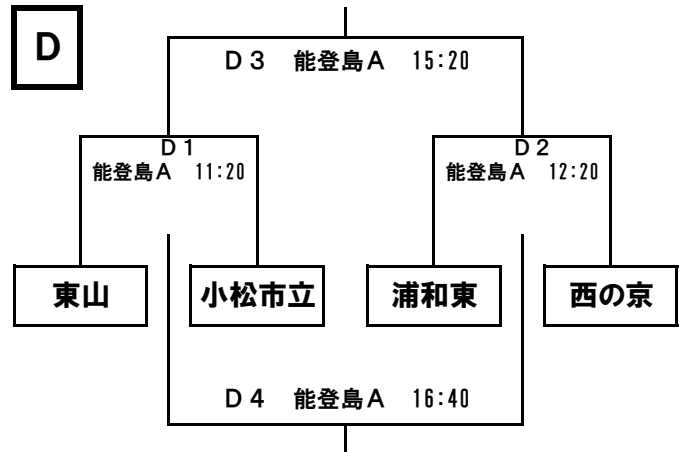

C	ア	四日市中央工業高校B
	イ	桜丘高校
	ウ	小松高校
	工	和歌山北高校

D	ア	東山高校
	イ	小松市立高校A
	ウ	浦和東高校
	工	西の京高校