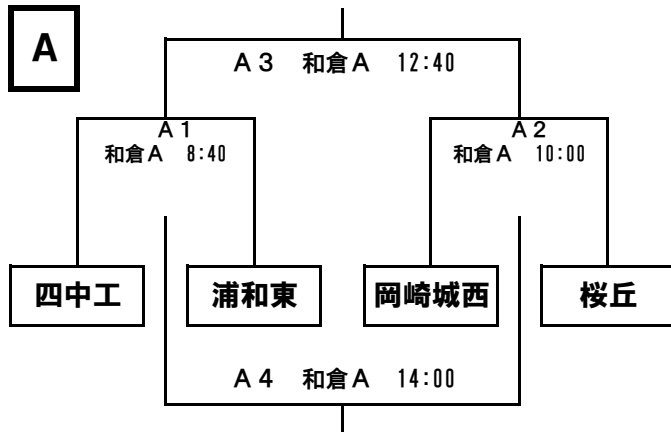

組み合わせ

3日(土)

A	ア	四日市中央工業高校A
	イ	新島学園高校
	ウ	東山高校
	エ	錦丘高校

B	ア	綾羽高校
	イ	浦和東高校
	ウ	西の京高校
	エ	四日市中央工業高校B

4日(日)

A	ア	四日市中央工業高校A
	イ	石川県立工業高校
	ウ	星稜高校B
	工	刈谷北高校

B	ア	綾羽高校
	イ	星稜高校A
	ウ	新島学園高校
	工	岡崎城西高校

C	ア	四日市中央工業高校B
	イ	桜丘高校
	ウ	小松高校
	工	和歌山北高校

D	ア	東山高校
	イ	小松市立高校A
	ウ	浦和東高校
	工	西の京高校

E	ア	東山高校U16
	イ	錦丘高校
	ウ	綾羽高校U16
	工	小松市立B

5日(月)

A	ア	四日市中央工業高校
	イ	浦和東高校
	ウ	岡崎城西高校
	工	桜丘高校

B	ア	綾羽高校
	イ	鵬学園高校
	ウ	和歌山北高校
	工	星稜高校B

C	ア	東山高校
	イ	星稜高校A
	ウ	新島学園高校
	工	小松市立高校

D	ア	刈谷北高校
	イ	錦丘高校
	ウ	西の京高校
	工	小松高校