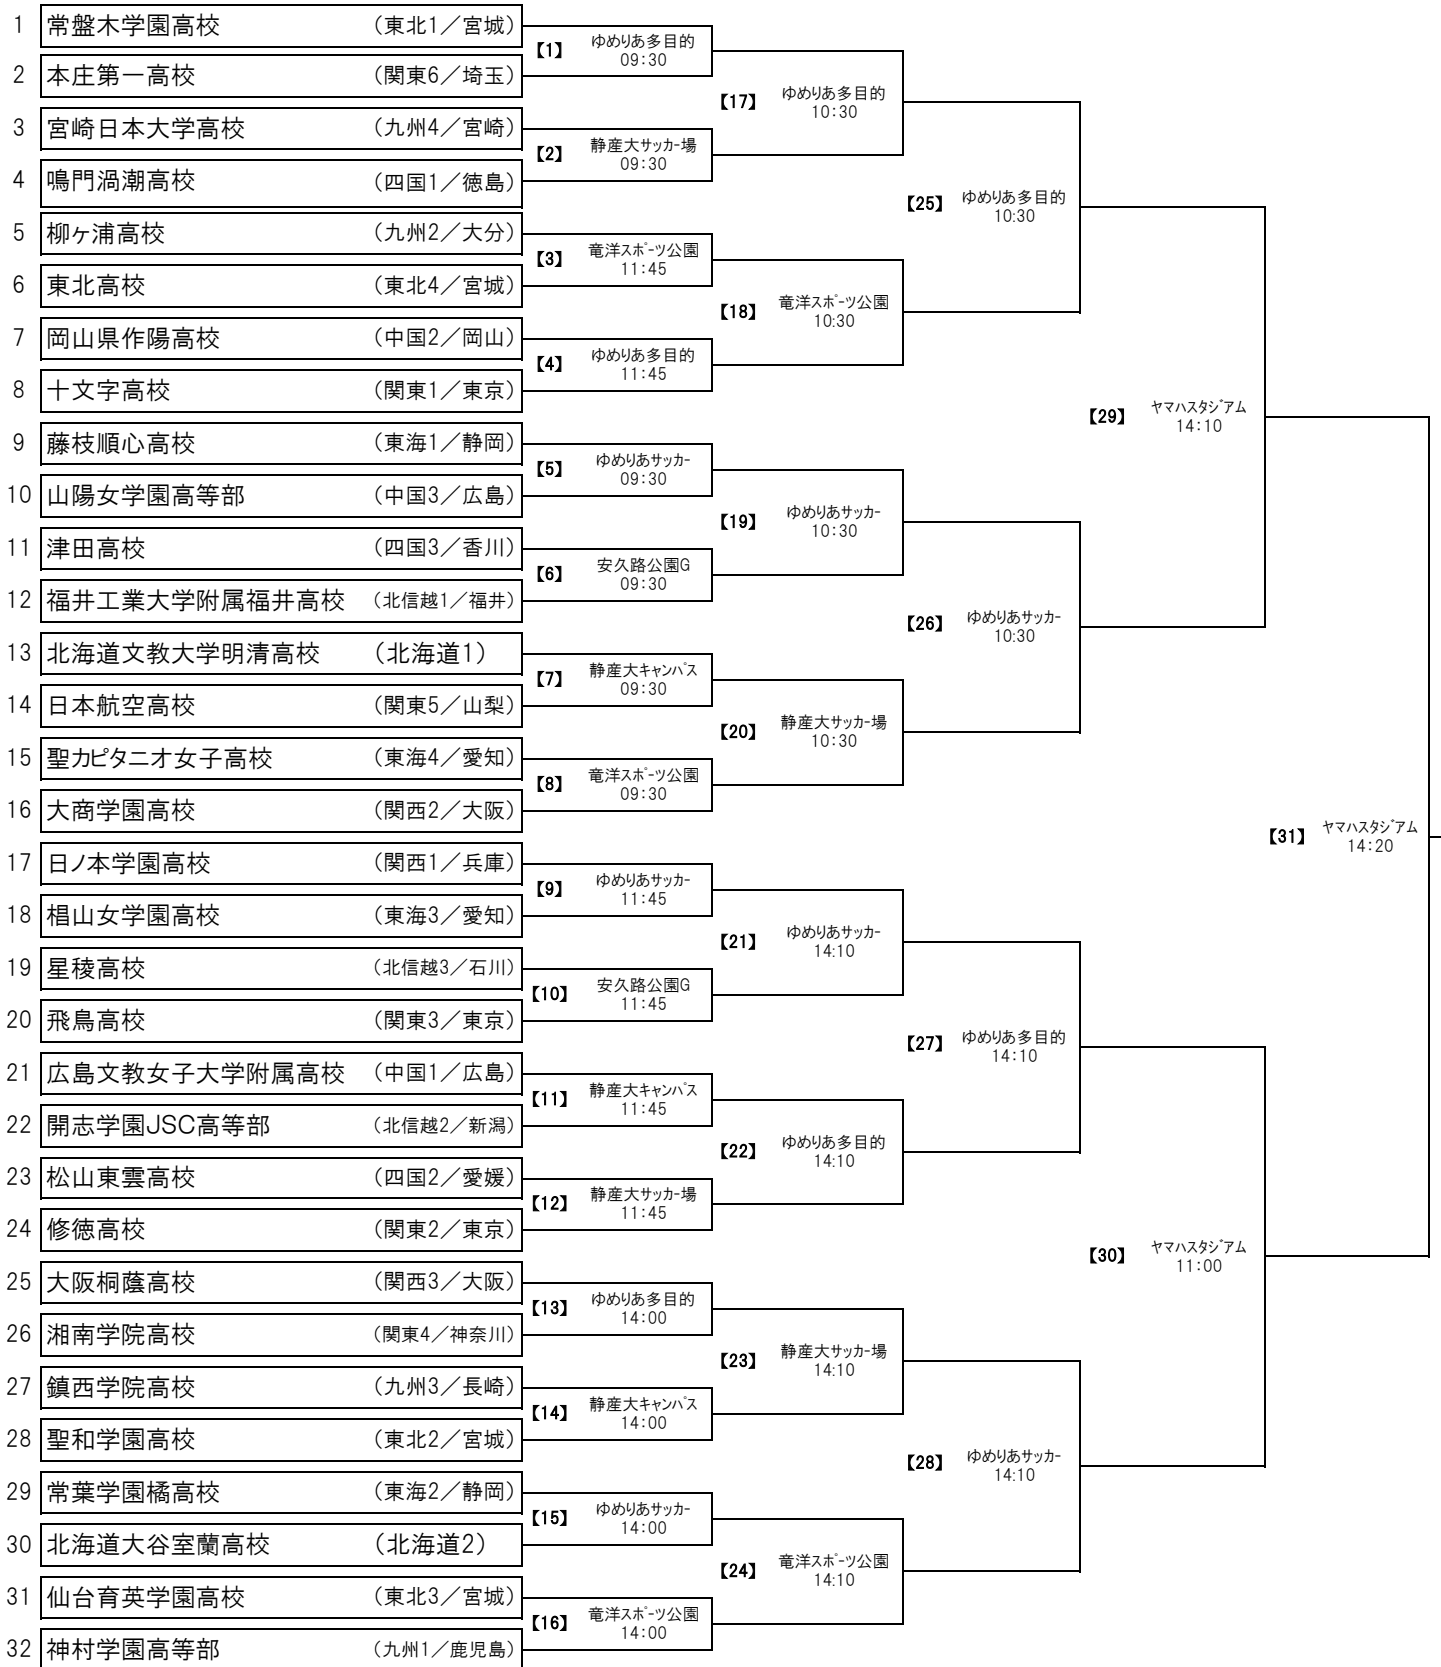

# 第22回全日本高等学校女子サッカー選手権大会 組合せ表

1月11日(土)  
1回戦

1月12日(日)  
2回戦

1月13日(月・祝)  
準々決勝

1月15日(水)  
準決勝

1月16日(木)  
決勝

※会場名の横の数字は【マッチナンバー】