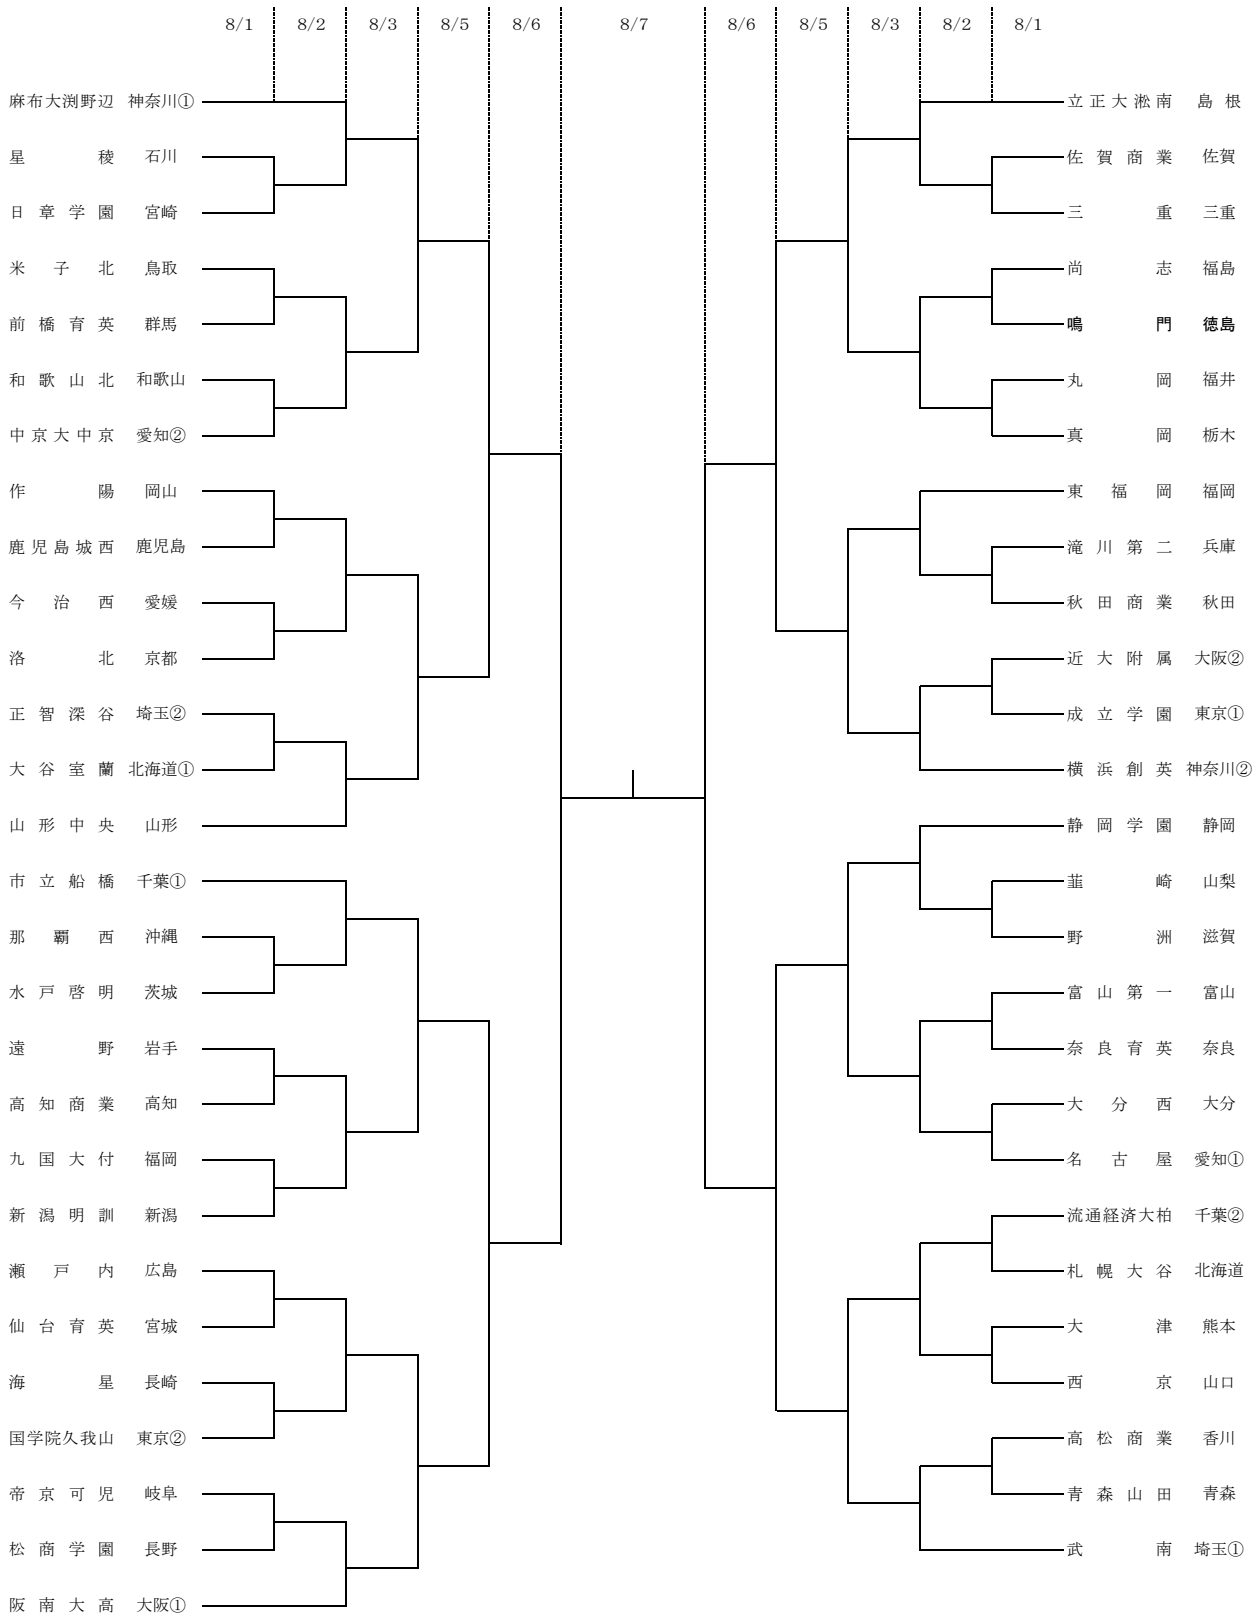

平成25年度 全国高等学校総合体育大会 サッカー競技 男子の部 福岡県

- | | | |
|-----------------|--------------------|----------------------|
| A: レベルファイブスタジアム | E: 福岡フットボールセンター人工芝 | H: 白水大池公園多目的広場 |
| B: 博多の森陸上競技場 | F: 福岡フットボールセンター天然芝 | I: 今津運動公園 |
| C: 博多の森陸上補助競技場 | G: 春日公園球技場 | J: 西南学院大学田尻グリーンフィールド |
| D: 西南社の湖畔公園 | | |

1回戦 ①10:00・②12:00・③15:00 3回戦 ①10:00・②12:00
 2回戦 ①10:00・②12:00・③15:00 準々決勝 ①10:00・②12:00

準決勝 10:00・②12:00
 決勝 11:00