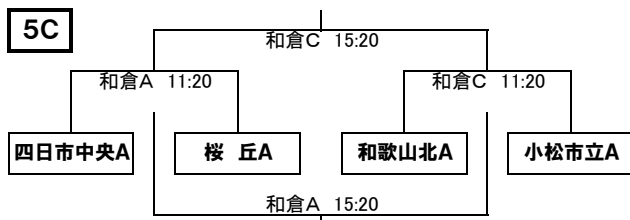

5C	ア	四日市中央工業高校A
	イ	金沢桜丘高校A
	ウ	和歌山北高校A
	エ	小松市立高校A