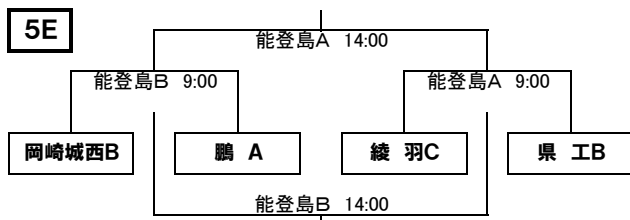

ア	岡崎城西高校A
イ	小松市立高校A
ウ	綾羽高校A
エ	星稜高校B

ア	和歌山北高校B
イ	星稜高校C
ウ	前橋育英高校B
エ	小松高校B

ア	岡崎城西高校B
イ	金沢錦丘高校B
ウ	小松市立高校B
エ	金沢桜丘高校C

ア	綾羽高校C
イ	金沢桜丘高校B
ウ	四日市中央工業高校B
エ	鵬学園高校A

4日(日)

4G	ア	綾羽高校B
	イ	星稜高校D
	ウ	金沢桜丘高校D
	エ	小松市立高校C

5日(月)

5A	ア	岡崎城西高校A
	イ	石川県立工業高校A
	ウ	綾羽高校A
	エ	星稜高校A

5B	ア	前橋育英高校A
	イ	小松高校A
	ウ	刈谷北高校A
	エ	星稜高校B

5C	ア	四日市中央工業高校A
	イ	金沢桜丘高校A
	ウ	和歌山北高校A
	エ	小松市立高校A

5D	ア	前橋育英高校B
	イ	金沢錦丘高校A
	ウ	刈谷北高校B
	エ	金沢桜丘高校B

5E	ア	岡崎城西高校B
	イ	鵬学園高校A
	ウ	綾羽高校C
	エ	石川県立工業高校B

5F	ア	和歌山北高校B
	イ	小松市立高校C
	ウ	金沢錦丘高校B
	エ	鵬学園高校B