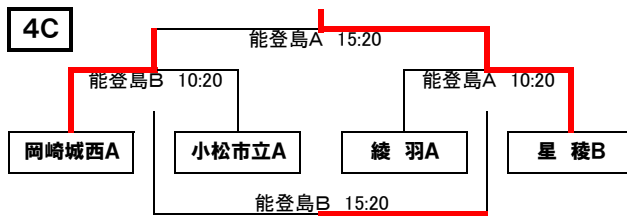

ア	岡崎城西高校A
イ	小松市立高校A
ウ	綾羽高校A
エ	星稜高校B

ア	和歌山北高校B
イ	星稜高校C
ウ	前橋育英高校B
エ	小松高校B