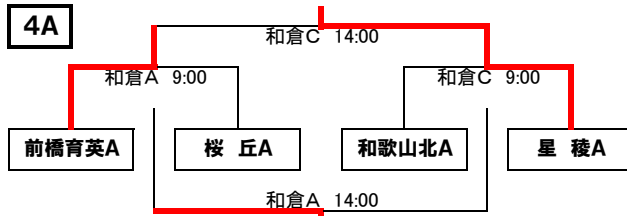

## 3 会場

和倉温泉多目的グラウンド Aコート・Bコート(人工芝) 〒926-0171 石川県七尾市石崎町子部32-1

能登島グラウンド Aコート・Bコート(人工芝) 〒926-0211 石川県七尾市能登島向田町馬付け谷内31番地

## 4 組み合わせ

3日(土)

ア	四日市中央工業高校A
イ	星稜高校A
ウ	岡崎城西高校A
エ	前橋育英高校A

交流戦	1	四日市中央工業高校B	4	星稜高校B
	2	岡崎城西高校B	5	星稜高校C
	3	前橋育英高校B	6	星稜高校D

4日(日)

ア	前橋育英高校A
イ	金沢桜丘高校A
ウ	和歌山北高校A
エ	星稜高校A

ア	四日市中央工業高校A
イ	小松高校A
ウ	石川県立工業高校A
エ	金沢錦丘高校A

ア	岡崎城西高校A
イ	小松市立高校A
ウ	綾羽高校A
エ	星稜高校B

ア	和歌山北高校B
イ	星稜高校C
ウ	前橋育英高校B
エ	小松高校B

ア	岡崎城西高校B
イ	金沢錦丘高校B
ウ	小松市立高校B
エ	金沢桜丘高校C

ア	綾羽高校C
イ	金沢桜丘高校B
ウ	四日市中央工業高校B
エ	鵬学園高校A

4日(日)

4G	ア	綾羽高校B
	イ	星稜高校D
	ウ	金沢桜丘高校D
	エ	小松市立高校C

5日(月)

5A	ア	岡崎城西高校A
	イ	石川県立工業高校A
	ウ	綾羽高校A
	エ	星稜高校A