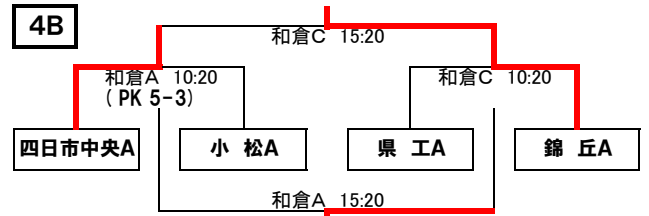

## 4 組み合わせ

3日(土)

ア	四日市中央工業高校A
イ	星稜高校A
ウ	岡崎城西高校A
エ	前橋育英高校A

交流戦	1	四日市中央工業高校B	4	星稜高校B
	2	岡崎城西高校B	5	星稜高校C
	3	前橋育英高校B	6	星稜高校D

4日(日)

ア	前橋育英高校A
イ	金沢桜丘高校A
ウ	和歌山北高校A
エ	星稜高校A

ア	四日市中央工業高校A
イ	小松高校A
ウ	石川県立工業高校A
エ	金沢錦丘高校A