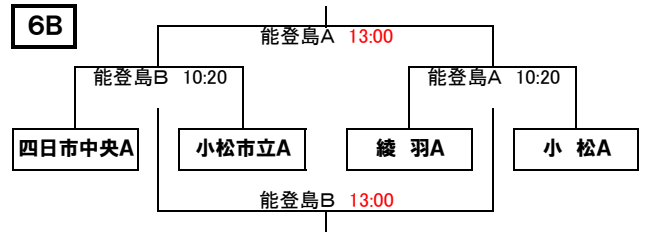

5G	ア	四日市中央工業高校B
	イ	金沢桜丘高校C
	ウ	星稜高校D
	エ	小松高校B

5H	ア	綾羽高校B
	イ	小松市立高校B
	ウ	星稜高校C
	エ	金沢桜丘高校D

6日(火)

ア	和歌山北高校A
イ	金沢錦丘高校A
ウ	刈谷北高校A
エ	星稜高校A

ア	四日市中央工業高校A
イ	小松市立高校A
ウ	綾羽高校A
エ	小松高校A

ア	前橋育英高校A
イ	石川県立工業高校A
ウ	星稜高校B
エ	鵬学園高校A

ア	四日市中央工業高校B
イ	小松市立高校B
ウ	綾羽高校B
エ	星稜高校C

ア	綾羽高校C
イ	小松市立高校C
ウ	小松高校B
エ	石川県立工業高校B

交流戦	1	和歌山北高校B	4	星稜高校D
	2	前橋育英高校B	5	金沢錦丘高校B
	3	刈谷北高校B	6	鵬学園高校B

株式会社・石川スポーツキャンプ  
 吉田 泰  
 Fax: 0767-62-0998 E-mail: t.yoshida@spo-camp.com