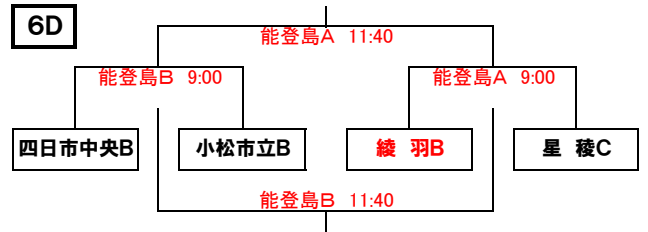

5G	ア	四日市中央工業高校B
	イ	金沢桜丘高校C
	ウ	星稜高校D
	エ	小松高校B

5H	ア	綾羽高校B
	イ	小松市立高校B
	ウ	星稜高校C
	エ	金沢桜丘高校D

6日(火)

ア	和歌山北高校A
イ	金沢錦丘高校A
ウ	刈谷北高校A
エ	星稜高校A

ア	四日市中央工業高校A
イ	小松市立高校A
ウ	綾羽高校A
エ	小松高校A

ア	前橋育英高校A
イ	石川県立工業高校A
ウ	星稜高校B
エ	鵬学園高校A

ア	四日市中央工業高校B
イ	小松市立高校B
ウ	綾羽高校B
エ	星稜高校C

ア	綾羽高校C
イ	小松市立高校C
ウ	小松高校B
エ	石川県立工業高校B

交流戦	1	和歌山北高校B	4	星稜高校D
	2	前橋育英高校B	5	金沢錦丘高校B
	3	刈谷北高校B	6	鵬学園高校B

株式会社・石川スポーツキャンプ  
 吉田 泰  
 Fax: 0767-62-0998 E-mail: t.yoshida@spo-camp.com