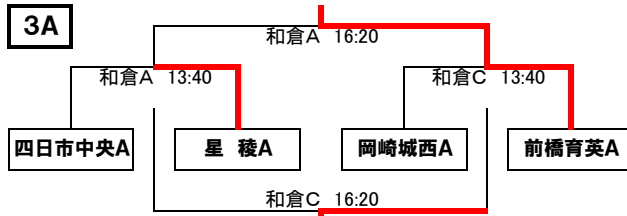

第4回能登GWユースフェスティバル2013 大会要項・組み合わせ

2013年4月28日現在・第4版

1 大会概要

- (1)4チームによる1dayCup方式を基本とした大会とする。
- (2)各トーナメントの優勝チームには記念品を授与する。
- (3)試合時間はA戦・B戦ともに35分×2(ハーフタイム7分)を原則とし、80分で試合を回すものとする。
- (4)同点の場合、すぐにPK戦を行って勝敗を決するが、トーナメント決勝のみ5分×2の延長を行った後、PK戦で決する。
- (5)審判は対戦表にない、右側チームが前半、左側チームが後半を行う(話し合いで交代可)。副審は1名ずつ出すことにする。
- (6)交代は自由とする。

2 期日

平成25年5月3日(土)・4日(日)・5日(月・祝)・6日(火・振)

3 会場

和倉温泉多目的グラウンド Aコート・Bコート(人工芝) 〒926-0171 石川県七尾市石崎町子部32-1

能登島グラウンド Aコート・Bコート(人工芝) 〒926-0211 石川県七尾市能登島向田町馬付け谷内31番地

4 組み合わせ

3日(土)

ア	四日市中央工業高校A
イ	星稜高校A
ウ	岡崎城西高校A
エ	前橋育英高校A

交流戦	1	四日市中央工業高校B	4	星稜高校B
	2	岡崎城西高校B	5	星稜高校C
	3	前橋育英高校B	6	星稜高校D

4日(日)

ア	前橋育英高校A
イ	金沢桜丘高校A
ウ	和歌山北高校A
エ	星稜高校A

ア	四日市中央工業高校A
イ	小松高校A
ウ	石川県立工業高校A
エ	金沢錦丘高校A