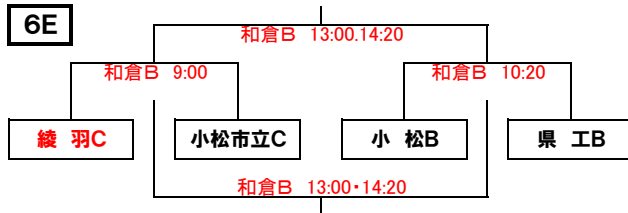

5G	ア	四日市中央工業高校B
	イ	金沢桜丘高校C
	ウ	星稜高校D
	エ	小松高校B

5H	ア	綾羽高校B
	イ	小松市立高校B
	ウ	星稜高校C
	エ	金沢桜丘高校D

6日(火)

ア	和歌山北高校A
イ	金沢錦丘高校A
ウ	刈谷北高校A
エ	星稜高校A

ア	四日市中央工業高校A
イ	小松市立高校A
ウ	綾羽高校A
エ	小松高校A

ア	前橋育英高校A
イ	石川県立工業高校A
ウ	星稜高校B
エ	鵬学園高校A

ア	四日市中央工業高校B
イ	小松市立高校B
ウ	綾羽高校B
エ	星稜高校C

ア	綾羽高校C
イ	小松市立高校C
ウ	小松高校B
エ	石川県立工業高校B

交流戦	1	和歌山北高校B	4	星稜高校D
	2	前橋育英高校B	5	金沢錦丘高校B
	3	刈谷北高校B	6	鵬学園高校B

株式会社・石川スポーツキャンプ  
 吉田 泰  
 Fax: 0767-62-0998 E-mail: t.yoshida@spo-camp.com