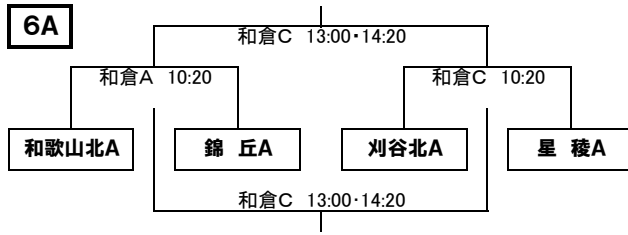

5G	ア	四日市中央工業高校B
	イ	金沢桜丘高校C
	ウ	星稜高校D
	エ	小松高校B

5H	ア	綾羽高校B
	イ	小松市立高校B
	ウ	星稜高校C
	エ	金沢桜丘高校D

6日(火)

ア	和歌山北高校A
イ	金沢錦丘高校A
ウ	刈谷北高校A
エ	星稜高校A

ア	四日市中央工業高校A
イ	小松市立高校A
ウ	綾羽高校A
エ	小松高校A

ア	前橋育英高校A
イ	石川県立工業高校A
ウ	星稜高校B
エ	鵬学園高校A

ア	四日市中央工業高校B
イ	小松市立高校B
ウ	綾羽高校B
エ	星稜高校C

ア	綾羽高校C
イ	小松市立高校C
ウ	小松高校B
エ	石川県立工業高校B

交流戦	1	和歌山北高校B	4	星稜高校D
	2	前橋育英高校B	5	金沢錦丘高校B
	3	刈谷北高校B	6	鵬学園高校B

株式会社・石川スポーツキャンプ  
 吉田 泰  
 Fax: 0767-62-0998 E-mail: t.yoshida@spo-camp.com