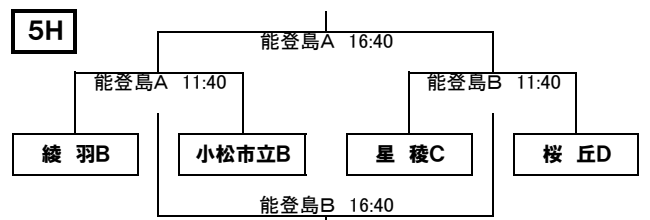

5H	ア	綾羽高校B
	イ	小松市立高校B
	ウ	星稜高校C
	エ	金沢桜丘高校D