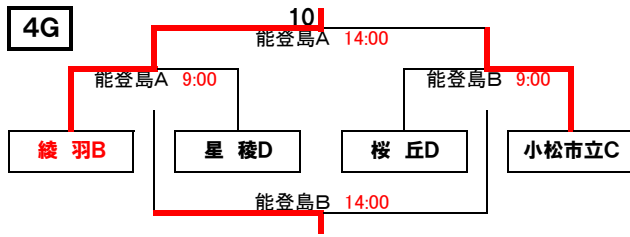

ア	岡崎城西高校A
イ	小松市立高校A
ウ	綾羽高校A
エ	星稜高校B

ア	和歌山北高校B
イ	星稜高校C
ウ	前橋育英高校B
エ	小松高校B

ア	岡崎城西高校B
イ	金沢錦丘高校B
ウ	小松市立高校B
エ	金沢桜丘高校C

ア	綾羽高校C
イ	金沢桜丘高校B
ウ	四日市中央工業高校B
エ	鵬学園高校A

4日(日)

4G	ア	綾羽高校B
	イ	星稜高校D
	ウ	金沢桜丘高校D
	エ	小松市立高校C

5日(月)

5A	ア	岡崎城西高校A
	イ	石川県立工業高校A
	ウ	綾羽高校A
	エ	星稜高校A