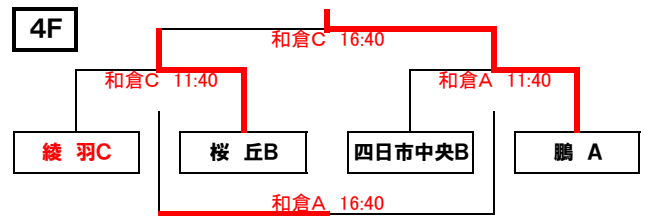

## 3 会場

和倉温泉多目的グラウンド Aコート・Bコート(人工芝) 〒926-0171 石川県七尾市石崎町子部32-1

能登島グラウンド Aコート・Bコート(人工芝) 〒926-0211 石川県七尾市能登島向田町馬付け谷内31番地

## 4 組み合わせ

3日(土)

ア	四日市中央工業高校A
イ	星稜高校A
ウ	岡崎城西高校A
エ	前橋育英高校A

交流戦	1	四日市中央工業高校B	4	星稜高校B
	2	岡崎城西高校B	5	星稜高校C
	3	前橋育英高校B	6	星稜高校D

4日(日)

ア	前橋育英高校A
イ	金沢桜丘高校A
ウ	和歌山北高校A
エ	星稜高校A

ア	四日市中央工業高校A
イ	小松高校A
ウ	石川県立工業高校A
エ	金沢錦丘高校A

ア	岡崎城西高校A
イ	小松市立高校A
ウ	綾羽高校A
エ	星稜高校B

ア	和歌山北高校B
イ	星稜高校C
ウ	前橋育英高校B
エ	小松高校B

ア	岡崎城西高校B
イ	金沢錦丘高校B
ウ	小松市立高校B
エ	金沢桜丘高校C

ア	綾羽高校C
イ	金沢桜丘高校B
ウ	四日市中央工業高校B
エ	鵬学園高校A

4日(日)

4G	ア	綾羽高校B
	イ	星稜高校D
	ウ	金沢桜丘高校D
	エ	小松市立高校C

5日(月)

5A	ア	岡崎城西高校A
	イ	石川県立工業高校A
	ウ	綾羽高校A
	エ	星稜高校A