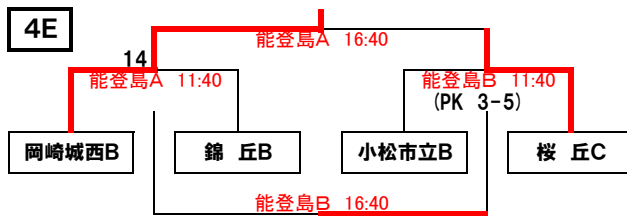

## 3 会場

和倉温泉多目的グラウンド Aコート・Bコート(人工芝) 〒926-0171 石川県七尾市石崎町子部32-1

能登島グラウンド Aコート・Bコート(人工芝) 〒926-0211 石川県七尾市能登島向田町馬付け谷内31番地

## 4 組み合わせ

3日(土)

ア	四日市中央工業高校A
イ	星稜高校A
ウ	岡崎城西高校A
エ	前橋育英高校A

交流戦	1	四日市中央工業高校B	4	星稜高校B
	2	岡崎城西高校B	5	星稜高校C
	3	前橋育英高校B	6	星稜高校D

4日(日)

ア	前橋育英高校A
イ	金沢桜丘高校A
ウ	和歌山北高校A
エ	星稜高校A

ア	四日市中央工業高校A
イ	小松高校A
ウ	石川県立工業高校A
エ	金沢錦丘高校A

ア	岡崎城西高校A
イ	小松市立高校A
ウ	綾羽高校A
エ	星稜高校B

ア	和歌山北高校B
イ	星稜高校C
ウ	前橋育英高校B
エ	小松高校B

ア	岡崎城西高校B
イ	金沢錦丘高校B
ウ	小松市立高校B
エ	金沢桜丘高校C

ア	綾羽高校C
イ	金沢桜丘高校B
ウ	四日市中央工業高校B
エ	鵬学園高校A

4日(日)

4G	ア	綾羽高校B
	イ	星稜高校D
	ウ	金沢桜丘高校D
	エ	小松市立高校C

5日(月)

5A	ア	岡崎城西高校A
	イ	石川県立工業高校A
	ウ	綾羽高校A
	エ	星稜高校A