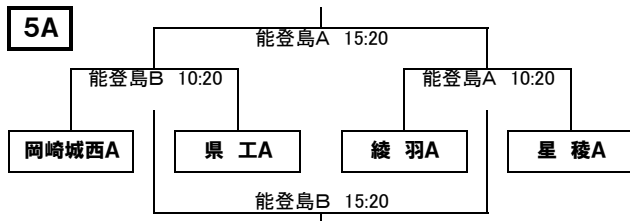

## 4 組み合わせ

3日(土)

ア	四日市中央工業高校A
イ	星稜高校A
ウ	岡崎城西高校A
エ	前橋育英高校A

交流戦	1	四日市中央工業高校B	4	星稜高校B
	2	岡崎城西高校B	5	星稜高校C
	3	前橋育英高校B	6	星稜高校D

4日(日)

ア	前橋育英高校A
イ	金沢桜丘高校A
ウ	和歌山北高校A
エ	星稜高校A

ア	四日市中央工業高校A
イ	小松高校A
ウ	石川県立工業高校A
エ	金沢錦丘高校A

ア	岡崎城西高校A
イ	小松市立高校A
ウ	綾羽高校A
エ	星稜高校B

ア	和歌山北高校B
イ	星稜高校C
ウ	前橋育英高校B
エ	小松高校B

ア	岡崎城西高校B
イ	金沢錦丘高校B
ウ	小松市立高校B
エ	金沢桜丘高校C

ア	綾羽高校C
イ	金沢桜丘高校B
ウ	四日市中央工業高校B
エ	鵬学園高校A

4日(日)

4G	ア	綾羽高校B
	イ	星稜高校D
	ウ	金沢桜丘高校D
	エ	小松市立高校C

5日(月)

5A	ア	岡崎城西高校A
	イ	石川県立工業高校A
	ウ	綾羽高校A
	エ	星稜高校A