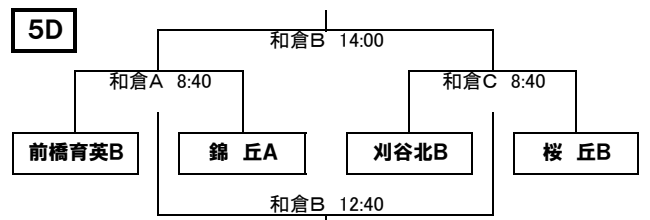

5D	ア	前橋育英高校B
	イ	金沢錦丘高校A
	ウ	刈谷北高校B
	エ	金沢桜丘高校B