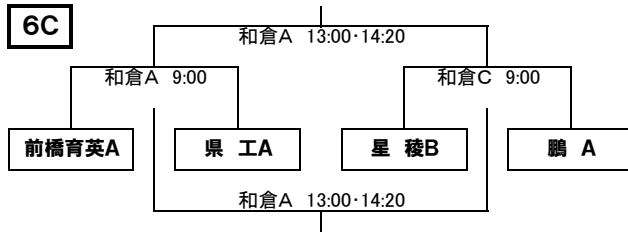

6日(火)

ア	和歌山北高校A
イ	金沢錦丘高校A
ウ	刈谷北高校A
エ	星稜高校A

ア	四日市中央工業高校A
イ	小松市立高校A
ウ	綾羽高校A
エ	小松高校A

ア	前橋育英高校A
イ	石川県立工業高校A
ウ	星稜高校B
エ	鵬学園高校A

ア	四日市中央工業高校B
イ	小松市立高校B
ウ	綾羽高校B
エ	星稜高校C

ア	綾羽高校C
イ	小松市立高校C
ウ	小松高校B
エ	石川県立工業高校B

交流戦	1	和歌山北高校B	4	星稜高校D
	2	前橋育英高校B	5	金沢錦丘高校B
	3	刈谷北高校B	6	鵬学園高校B

株式会社・石川スポーツキャンプ
吉田 泰
Fax: 0767-62-0998 E-mail: t.yoshida@spo-camp.com