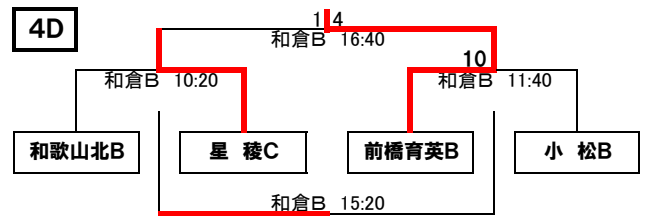

ア	岡崎城西高校A
イ	小松市立高校A
ウ	綾羽高校A
エ	星稜高校B

ア	和歌山北高校B
イ	星稜高校C
ウ	前橋育英高校B
エ	小松高校B