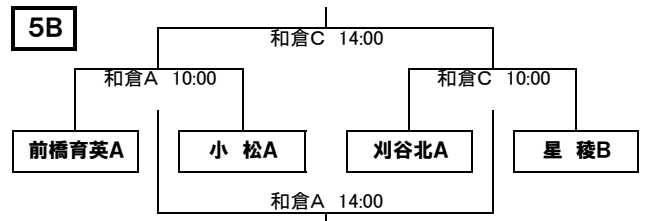

5B	ア	前橋育英高校A
	イ	小松高校A
	ウ	刈谷北高校A
	エ	星稜高校B