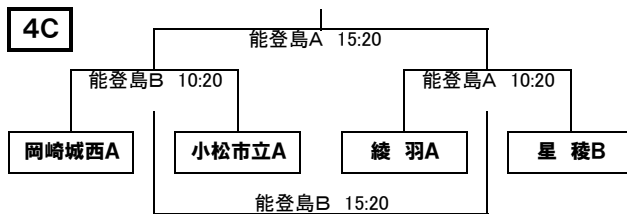

交流戦	1	四日市中央工業高校B	4	星稜高校B
	2	岡崎城西高校B	5	星稜高校C
	3	前橋育英高校B	6	星稜高校D

4日(日)

ア	前橋育英高校A
イ	金沢桜丘高校A
ウ	和歌山北高校A
エ	星稜高校A

ア	四日市中央工業高校A
イ	小松高校A
ウ	石川県立工業高校A
エ	金沢錦丘高校A

ア	岡崎城西高校A
イ	小松市立高校A
ウ	綾羽高校A
エ	星稜高校B

ア	和歌山北高校B
イ	星稜高校C
ウ	前橋育英高校B
エ	小松高校B