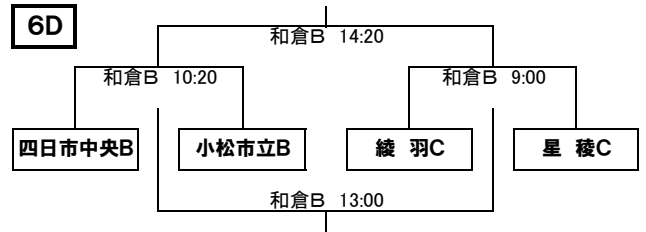

5H	ア	綾羽高校B
	イ	小松市立高校B
	ウ	星稜高校C
	エ	金沢桜丘高校D

6日(火)

6A	ア	和歌山北高校A
	イ	金沢錦丘高校A
	ウ	刈谷北高校A
	エ	星稜高校A

6B	ア	四日市中央工業高校A
	イ	小松市立高校A
	ウ	綾羽高校A
	エ	小松高校A

6C	ア	前橋育英高校A
	イ	石川県立工業高校A
	ウ	星稜高校B
	エ	鵬学園高校A

6D	ア	四日市中央工業高校B
	イ	小松市立高校B
	ウ	綾羽高校C
	エ	星稜高校C