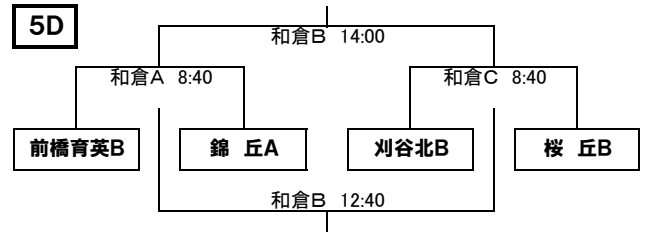

5D	ア	前橋育英高校B
	イ	金沢錦丘高校A
	ウ	刈谷北高校B
	エ	金沢桜丘高校B