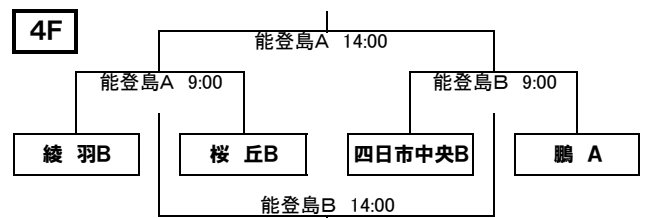

ア	岡崎城西高校B
イ	金沢錦丘高校B
ウ	小松市立高校B
エ	金沢桜丘高校C

ア	綾羽高校B
イ	金沢桜丘高校B
ウ	四日市中央工業高校B
エ	鵬学園高校A