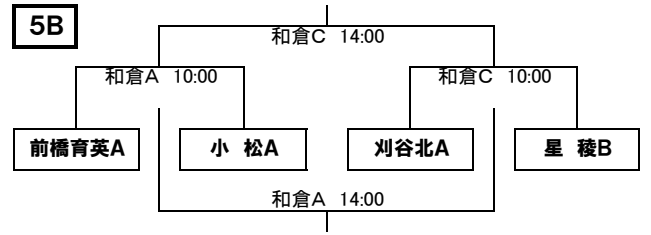

ア	岡崎城西高校B
イ	金沢錦丘高校B
ウ	小松市立高校B
エ	金沢桜丘高校C

ア	綾羽高校B
イ	金沢桜丘高校B
ウ	四日市中央工業高校B
エ	鵬学園高校A

4日(日)

4G	ア	綾羽高校C
	イ	星稜高校D
	ウ	金沢桜丘高校D
	エ	小松市立高校C

5日(月)

5A	ア	岡崎城西高校A
	イ	石川県立工業高校A
	ウ	綾羽高校A
	エ	星稜高校A

5B	ア	前橋育英高校A
	イ	小松高校A
	ウ	刈谷北高校A
	エ	星稜高校B