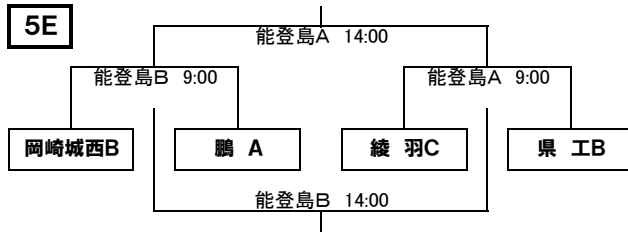

5E	ア	岡崎城西高校B
	イ	鵬学園高校A
	ウ	綾羽高校C
	エ	石川県立工業高校B