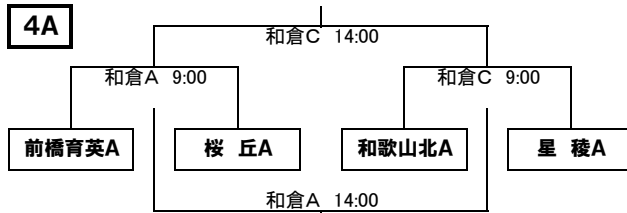

第4回能登GWユースフェスティバル2013 大会要項・組み合わせ

2013年4月21日現在・第2版

1 大会概要

- (1)4チームによる1dayCup方式を基本とした大会とする。
- (2)各トーナメントの優勝チームには記念品を授与する。
- (3)試合時間はA戦・B戦ともに35分×2(ハーフタイム7分)を原則とし、80分で試合を回すものとする。
- (4)同点の場合、すぐにPK戦を行って勝敗を決するが、トーナメント決勝のみ5分×2の延長を行った後、PK戦で決する。
- (5)審判は対戦表にならない、右側チームが前半、左側チームが後半を行う(話し合いで交代可)。副審は1名ずつ出すことにする。
- (6)交代は自由とする。

2 期日

平成25年5月3日(土)・4日(日)・5日(月・祝)・6日(火・振)

3 会場

和倉温泉多目的グラウンド Aコート・Bコート(人工芝) 〒926-0171 石川県七尾市石崎町子部32-1

能登島グラウンド Aコート・Bコート(人工芝) 〒926-0211 石川県七尾市能登島向田町馬付け谷内31番地

4 組み合わせ

3日(土)

ア	四日市中央工業高校A
イ	星稜高校A
ウ	岡崎城西高校A
エ	前橋育英高校A

交流戦	1	四日市中央工業高校B	4	星稜高校B
	2	岡崎城西高校B	5	星稜高校C
	3	前橋育英高校B	6	星稜高校D

4日(日)

ア	前橋育英高校A
イ	金沢桜丘高校A
ウ	和歌山北高校A
エ	星稜高校A

ア	四日市中央工業高校A
イ	小松高校A
ウ	石川県立工業高校A
エ	金沢錦丘高校A

ア	岡崎城西高校A
イ	小松市立高校A
ウ	綾羽高校A
エ	星稜高校B

ア	和歌山北高校B
イ	星稜高校C
ウ	前橋育英高校B
エ	小松高校B

ア	岡崎城西高校B
イ	金沢錦丘高校B
ウ	小松市立高校B
エ	金沢桜丘高校C

ア	綾羽高校B
イ	金沢桜丘高校B
ウ	四日市中央工業高校B
エ	鵬学園高校A