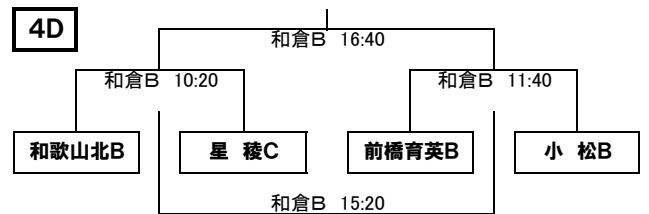

交流戦	1	四日市中央工業高校B	4	星稜高校B
	2	岡崎城西高校B	5	星稜高校C
	3	前橋育英高校B	6	星稜高校D

4日(日)

ア	前橋育英高校A
イ	金沢桜丘高校A
ウ	和歌山北高校A
エ	星稜高校A

ア	四日市中央工業高校A
イ	小松高校A
ウ	石川県立工業高校A
エ	金沢錦丘高校A

ア	岡崎城西高校A
イ	小松市立高校A
ウ	綾羽高校A
エ	星稜高校B

ア	和歌山北高校B
イ	星稜高校C
ウ	前橋育英高校B
エ	小松高校B