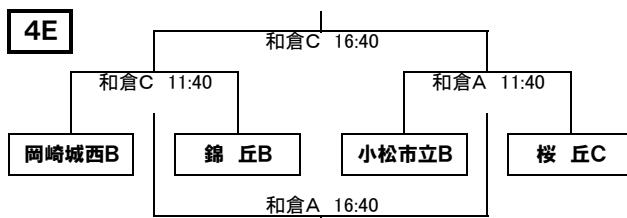

ア	岡崎城西高校B
イ	金沢錦丘高校B
ウ	小松市立高校B
エ	金沢桜丘高校C

ア	綾羽高校B
イ	金沢桜丘高校B
ウ	四日市中央工業高校B
エ	鵬学園高校A