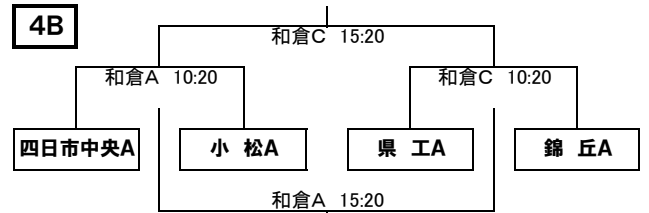

第4回能登GWユースフェスティバル2013 大会要項・組み合わせ

2013年4月21日現在・第2版

1 大会概要

- (1)4チームによる1dayCup方式を基本とした大会とする。
- (2)各トーナメントの優勝チームには記念品を授与する。
- (3)試合時間はA戦・B戦ともに35分×2(ハーフタイム7分)を原則とし、80分で試合を回すものとする。
- (4)同点の場合、すぐにPK戦を行って勝敗を決するが、トーナメント決勝のみ5分×2の延長を行った後、PK戦で決する。
- (5)審判は対戦表にならない、右側チームが前半、左側チームが後半を行う(話し合いで交代可)。副審は1名ずつ出すことにする。
- (6)交代は自由とする。

2 期日

平成25年5月3日(土)・4日(日)・5日(月・祝)・6日(火・振)

3 会場

和倉温泉多目的グラウンド Aコート・Bコート(人工芝) 〒926-0171 石川県七尾市石崎町子部32-1

能登島グラウンド Aコート・Bコート(人工芝) 〒926-0211 石川県七尾市能登島向田町馬付け谷内31番地

4 組み合わせ

3日(土)

ア	四日市中央工業高校A
イ	星稜高校A
ウ	岡崎城西高校A
エ	前橋育英高校A

交流戦	1	四日市中央工業高校B	4	星稜高校B
	2	岡崎城西高校B	5	星稜高校C
	3	前橋育英高校B	6	星稜高校D

4日(日)

ア	前橋育英高校A
イ	金沢桜丘高校A
ウ	和歌山北高校A
エ	星稜高校A

ア	四日市中央工業高校A
イ	小松高校A
ウ	石川県立工業高校A
エ	金沢錦丘高校A

ア	岡崎城西高校A
イ	小松市立高校A
ウ	綾羽高校A
エ	星稜高校B

ア	和歌山北高校B
イ	星稜高校C
ウ	前橋育英高校B
エ	小松高校B

ア	岡崎城西高校B
イ	金沢錦丘高校B
ウ	小松市立高校B
エ	金沢桜丘高校C

ア	綾羽高校B
イ	金沢桜丘高校B
ウ	四日市中央工業高校B
エ	鵬学園高校A