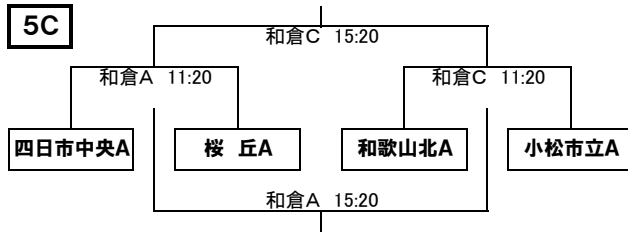

5C	ア	四日市中央工業高校A
	イ	金沢桜丘高校A
	ウ	和歌山北高校A
	エ	小松市立高校A