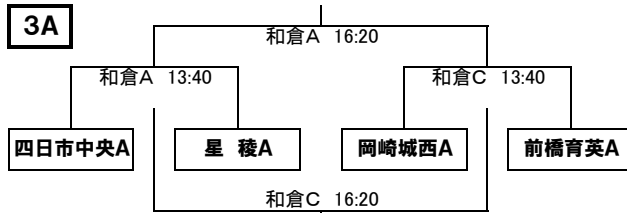

第4回能登GWユースフェスティバル2013 大会要項・組み合わせ

2013年4月21日現在・第2版

1 大会概要

- (1)4チームによる1dayCup方式を基本とした大会とする。
- (2)各トーナメントの優勝チームには記念品を授与する。
- (3)試合時間はA戦・B戦ともに35分×2(ハーフタイム7分)を原則とし、80分で試合を回すものとする。
- (4)同点の場合、すぐにPK戦を行って勝敗を決するが、トーナメント決勝のみ5分×2の延長を行った後、PK戦で決する。
- (5)審判は対戦表にならない、右側チームが前半、左側チームが後半を行う(話し合いで交代可)。副審は1名ずつ出すことにする。
- (6)交代は自由とする。

2 期日

平成25年5月3日(土)・4日(日)・5日(月・祝)・6日(火・振)

3 会場

和倉温泉多目的グラウンド Aコート・Bコート(人工芝) 〒926-0171 石川県七尾市石崎町子部32-1

能登島グラウンド Aコート・Bコート(人工芝) 〒926-0211 石川県七尾市能登島向田町馬付け谷内31番地

4 組み合わせ

3日(土)

ア	四日市中央工業高校A
イ	星稜高校A
ウ	岡崎城西高校A
エ	前橋育英高校A

交流戦	1	四日市中央工業高校B	4	星稜高校B
	2	岡崎城西高校B	5	星稜高校C
	3	前橋育英高校B	6	星稜高校D

4日(日)

ア	前橋育英高校A
イ	金沢桜丘高校A
ウ	和歌山北高校A
エ	星稜高校A

ア	四日市中央工業高校A
イ	小松高校A
ウ	石川県立工業高校A
エ	金沢錦丘高校A