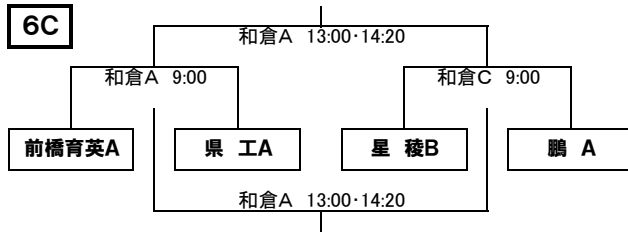

5H	ア	綾羽高校B
	イ	小松市立高校B
	ウ	星稜高校C
	エ	金沢桜丘高校D

6日(火)

6A	ア	和歌山北高校A
	イ	金沢錦丘高校A
	ウ	刈谷北高校A
	エ	星稜高校A

6B	ア	四日市中央工業高校A
	イ	小松市立高校A
	ウ	綾羽高校A
	エ	小松高校A

6C	ア	前橋育英高校A
	イ	石川県立工業高校A
	ウ	星稜高校B
	エ	鵬学園高校A

6D	ア	四日市中央工業高校B
	イ	小松市立高校B
	ウ	綾羽高校C
	エ	星稜高校C