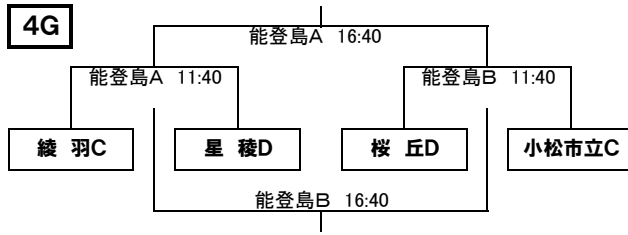

4日(日)

4G	ア	綾羽高校C
	イ	星稜高校D
	ウ	金沢桜丘高校D
	エ	小松市立高校C