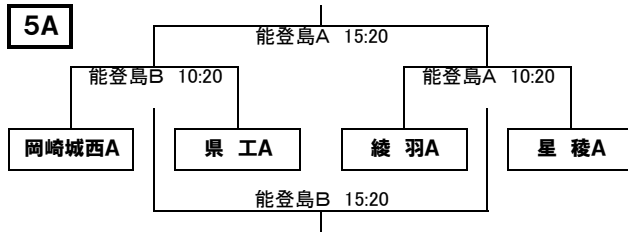

ア	岡崎城西高校B
イ	金沢錦丘高校B
ウ	小松市立高校B
エ	金沢桜丘高校C

ア	綾羽高校B
イ	金沢桜丘高校B
ウ	四日市中央工業高校B
エ	鵬学園高校A

4日(日)

4G	ア	綾羽高校C
	イ	星稜高校D
	ウ	金沢桜丘高校D
	エ	小松市立高校C

5日(月)

5A	ア	岡崎城西高校A
	イ	石川県立工業高校A
	ウ	綾羽高校A
	エ	星稜高校A

5B	ア	前橋育英高校A
	イ	小松高校A
	ウ	刈谷北高校A
	エ	星稜高校B