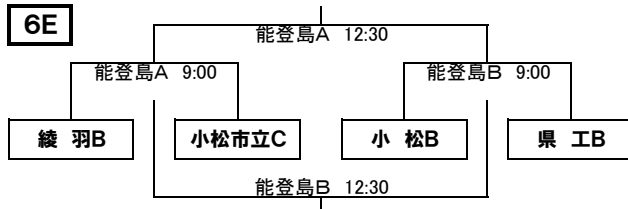

6E	ア	綾羽高校B
	イ	小松市立高校C
	ウ	小松高校B
	エ	石川県立工業高校B

交流戦	1	和歌山北高校B	4	星稜高校D
	2	前橋育英高校B	5	金沢錦丘高校B
	3	刈谷北高校B	6	鵬学園高校B