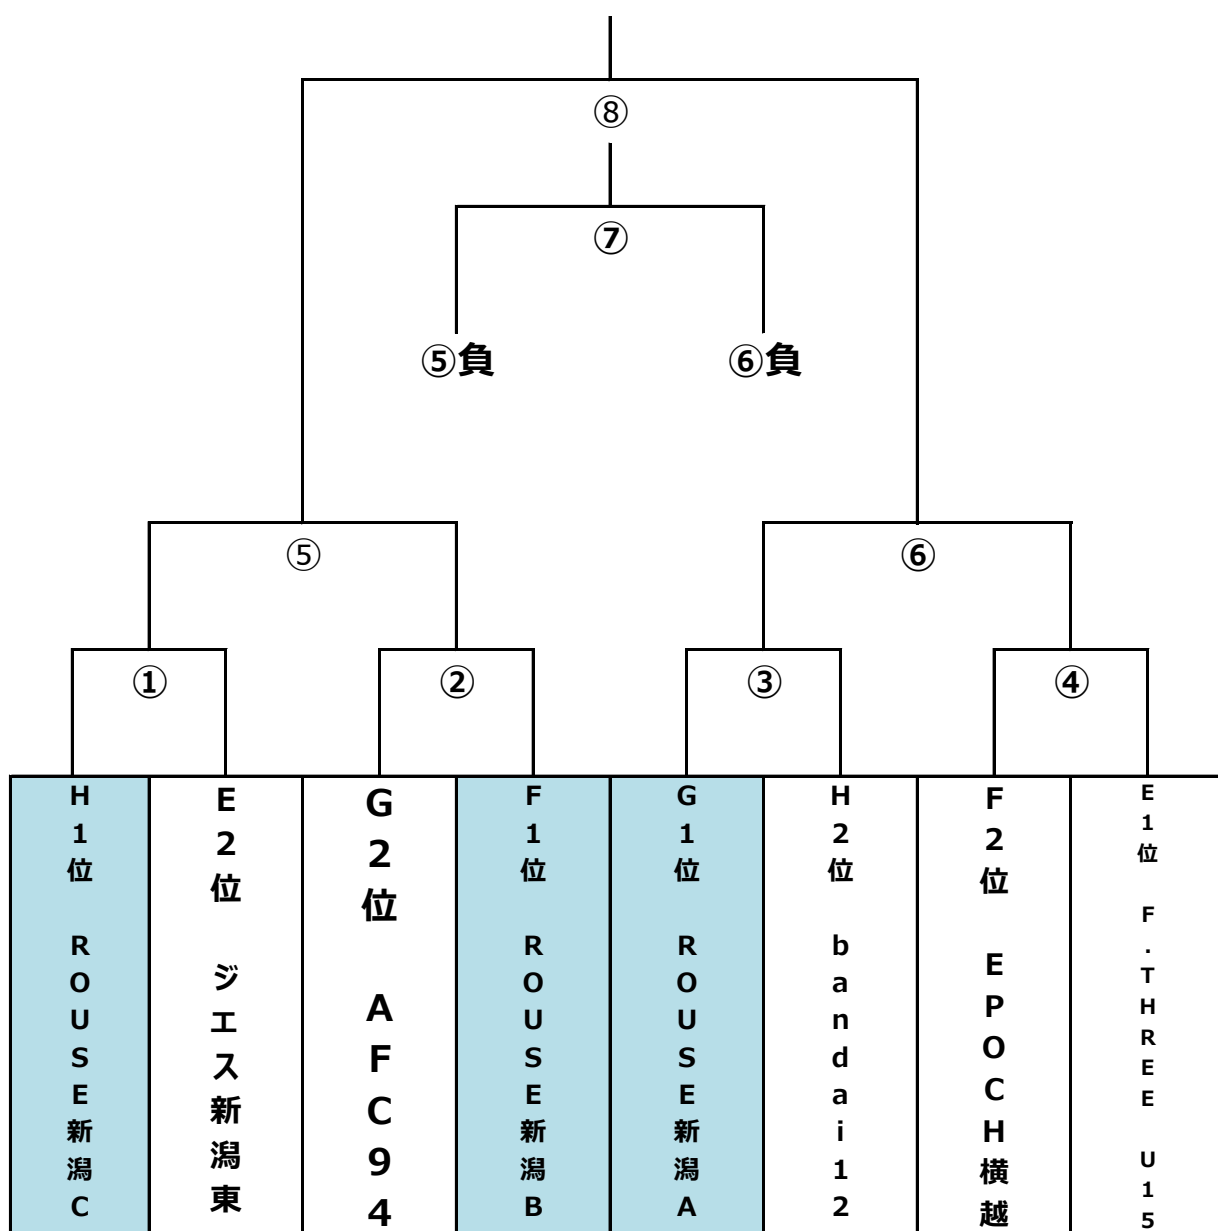

スタッフ・保護者共に駐車券の処理が出来なくなりました。

スタッフの車は、体育館正面のスペースに駐車可能です。

1月27日（土）決勝トーナメント（10分-5分-10分:プレイング）

岩室体育館

会場借用時間

8:30-19:00

終日

【8チームトーナメント】

決勝トーナメント		
開場	8:30	
代表者会議	9:00	審判
①	9:30	④
②	10:30	①
③	11:30	②
④	12:30	③
⑤	13:30	④
⑥	14:30	⑤
⑦	15:30	⑧
⑧	16:30	⑦

審判担当チームはオフィシャル要員として2人ずつ（選手でも可）出してください。

【県大会出場】

上位4チームが県大会へ出場

優勝

準優勝

3位

4位