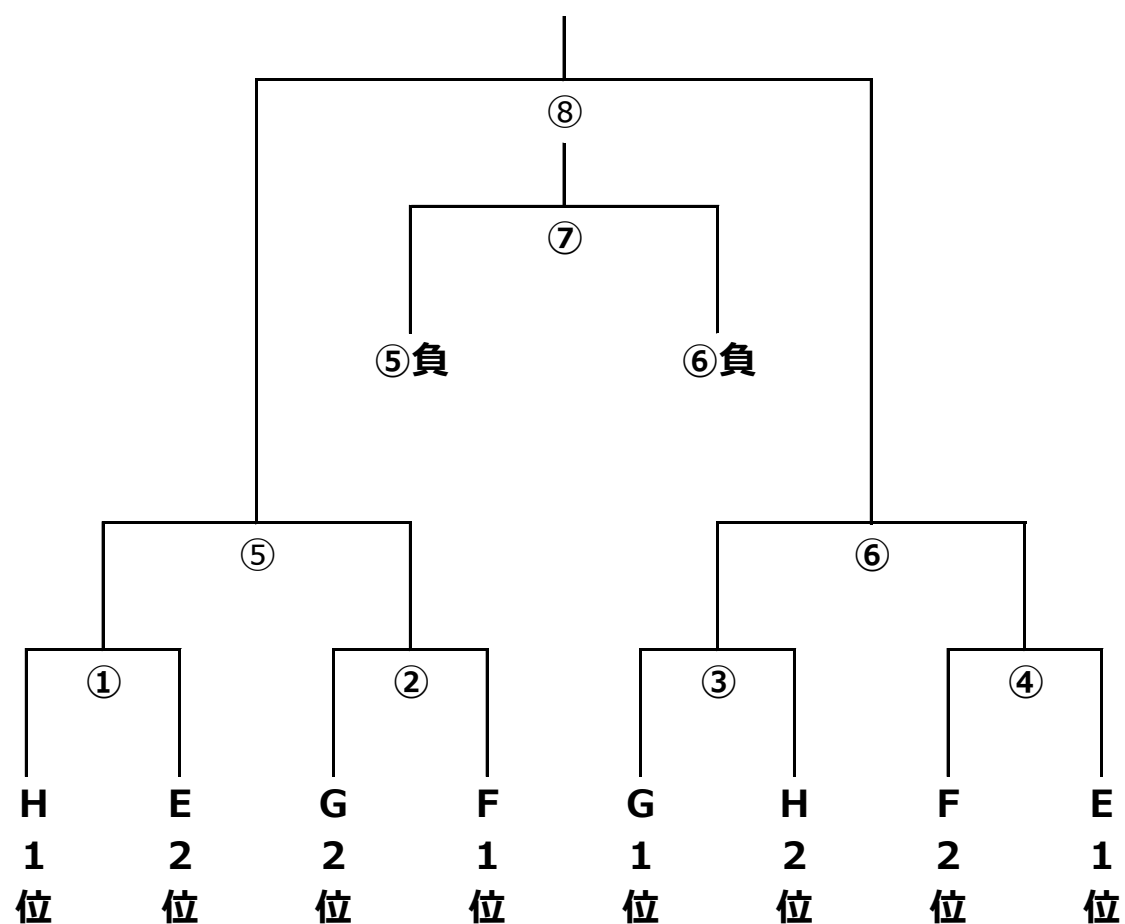

# 1月27日（土）決勝トーナメント（10分-5分-10分:プレイング）

岩室体育館

会場借用時間

8:30-19:00

終日

【8チームトーナメント】

決勝トーナメント		
開場	8:30	
代表者会議	9:00	審判
①	9:30	④
②	10:30	①
③	11:30	②
④	12:30	③
⑤	13:30	④
⑥	14:30	⑤
⑦	15:30	⑧
⑧	16:30	⑦

審判担当チームはオフィシャル要員として2人ずつ（選手でも可）出してください。