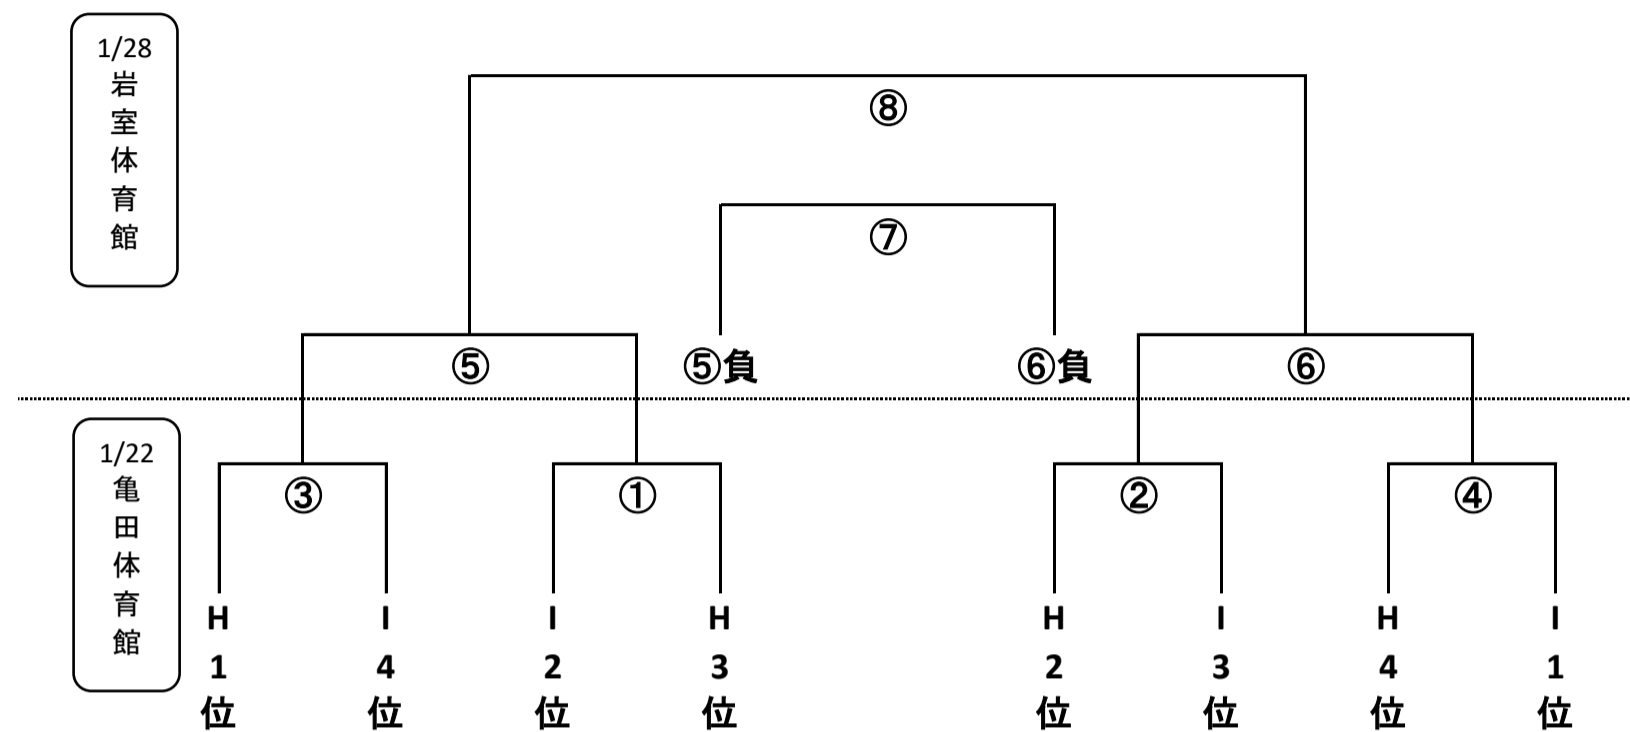

決勝トーナメント(10分-5分-10分:プレイングタイム)

【8チームトーナメント】

【県大会出場】

上位3チームが県大会へ出場

優勝

準優勝

3位

1/22 亀田体育館		
開場	9:00	審判
代表者会議	9:30	
①	10:00	④
②	11:00	①
③	12:00	②
④	13:00	③

1/28 岩室体育館		
開場	8:30	審判
代表者会議	9:30	
⑤	10:00	⑥
⑥	11:00	⑤
⑦	12:00	⑧
⑧	13:00	⑦

【会場確保時間】

亀田総合体育館 9:00~15:00

岩室体育館 8:30~16:00