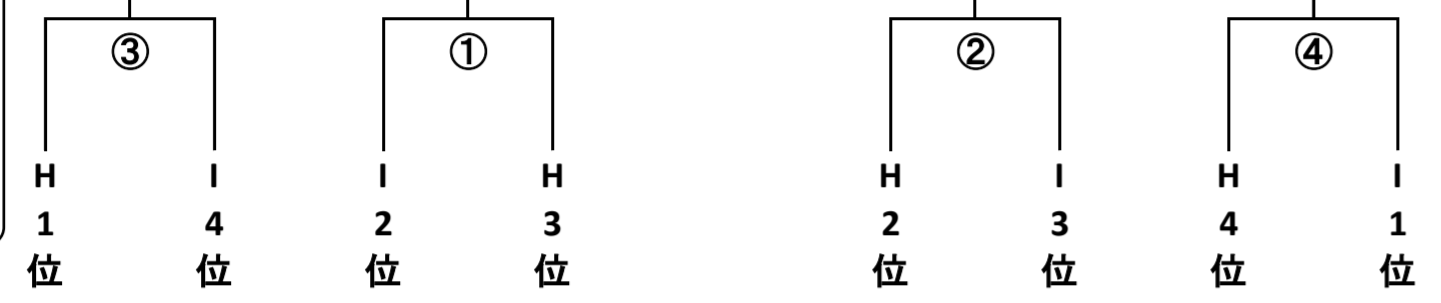

決勝トーナメント(10分-5分-10分:プレイングタイム)

1/28
岩室
体育館

1/22
亀田
体育館

【県大会出場】
上位3チームが県大会へ出場

- 優勝
- 準優勝
- 3位

1/22 亀田体育館		
開場	9:00	審判
代表者会議	9:30	
①	10:00	④
②	11:00	①
③	12:00	②
④	13:00	③

1/28 岩室体育館		
開場	8:30	審判
代表者会議	9:30	
⑤	10:00	⑥
⑥	11:00	⑤
⑦	12:00	⑧
⑧	13:00	⑦

【会場確保時間】
亀田総合体育館 9:00~15:00
岩室体育館 8:30~16:00