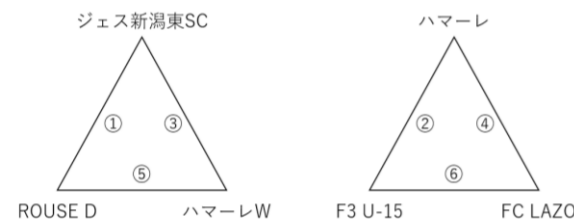

1月 14日(土) 予選1次リーグ(8分-2分-8分:ランニングタイム) 上位3チーム→予選2次リーグへ進出

新潟市体育館

午前

【Aリーグ】

- ⑦ 空き (調整)
- ⑧ 3位 vs 3位
- ⑨ 2位 vs 2位
- ⑩ 1位 vs 1位

ROUSE B = ラウス14

FC セレッソ = FC CEREZO

新潟市体育館

午後

【Bリーグ】

- ⑦ 空き (調整)
- ⑧ 3位 vs 3位
- ⑨ 2位 vs 2位
- ⑩ 1位 vs 1位

ROUSE D = ラウス13

亀田総合体育館屋内(人工芝)

午前

【Cリーグ】

	a	b	c	d	e
白根第一中学校					
F.THREE U13 ESTRELA					
エフスリージュニアユース					
ROUSE 14					
LAZO FC					