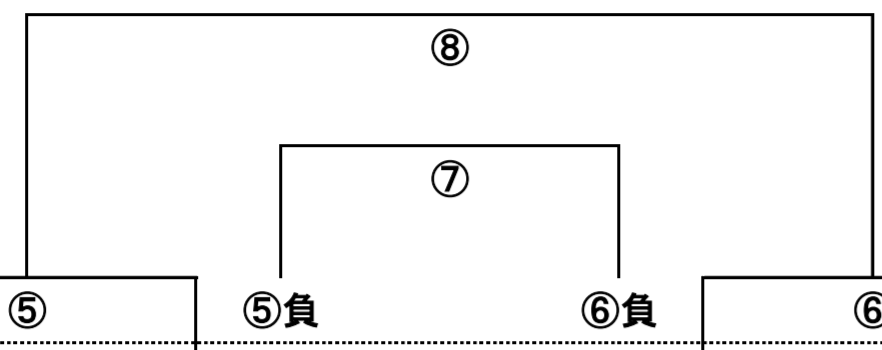

決勝トーナメント(10分-5分-10分:プレイングタイム)

【8チームトーナメント】

1/28
岩室
体育館