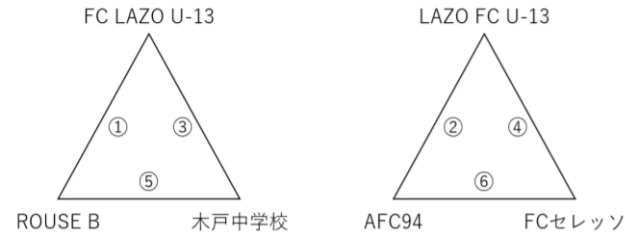

1月 14日(土) 予選1次リーグ(8分-2分-8分:ランニングタイム) 上位3チーム→予選2次リーグへ進出

新潟市体育館

午前

【Aリーグ】

- ⑦ 空き (調整)
- ⑧ 3位 vs 3位
- ⑨ 2位 vs 2位
- ⑩ 1位 vs 1位

ROUSE B = ラウス14

FC セレッソ = FC CEREZO

新潟市体育館

午後

【Bリーグ】

- ⑦ 空き (調整)
- ⑧ 3位 vs 3位
- ⑨ 2位 vs 2位
- ⑩ 1位 vs 1位

ROUSE D = ラウス13

亀田総合体育館屋内(人工芝)

午前

【Cリーグ】

	a	b	c	d	e
白根第一中学校					
F.THREE U13 ESTRELA					
エフスリージュニアユース					
ROUSE 14					
LAZO FC					