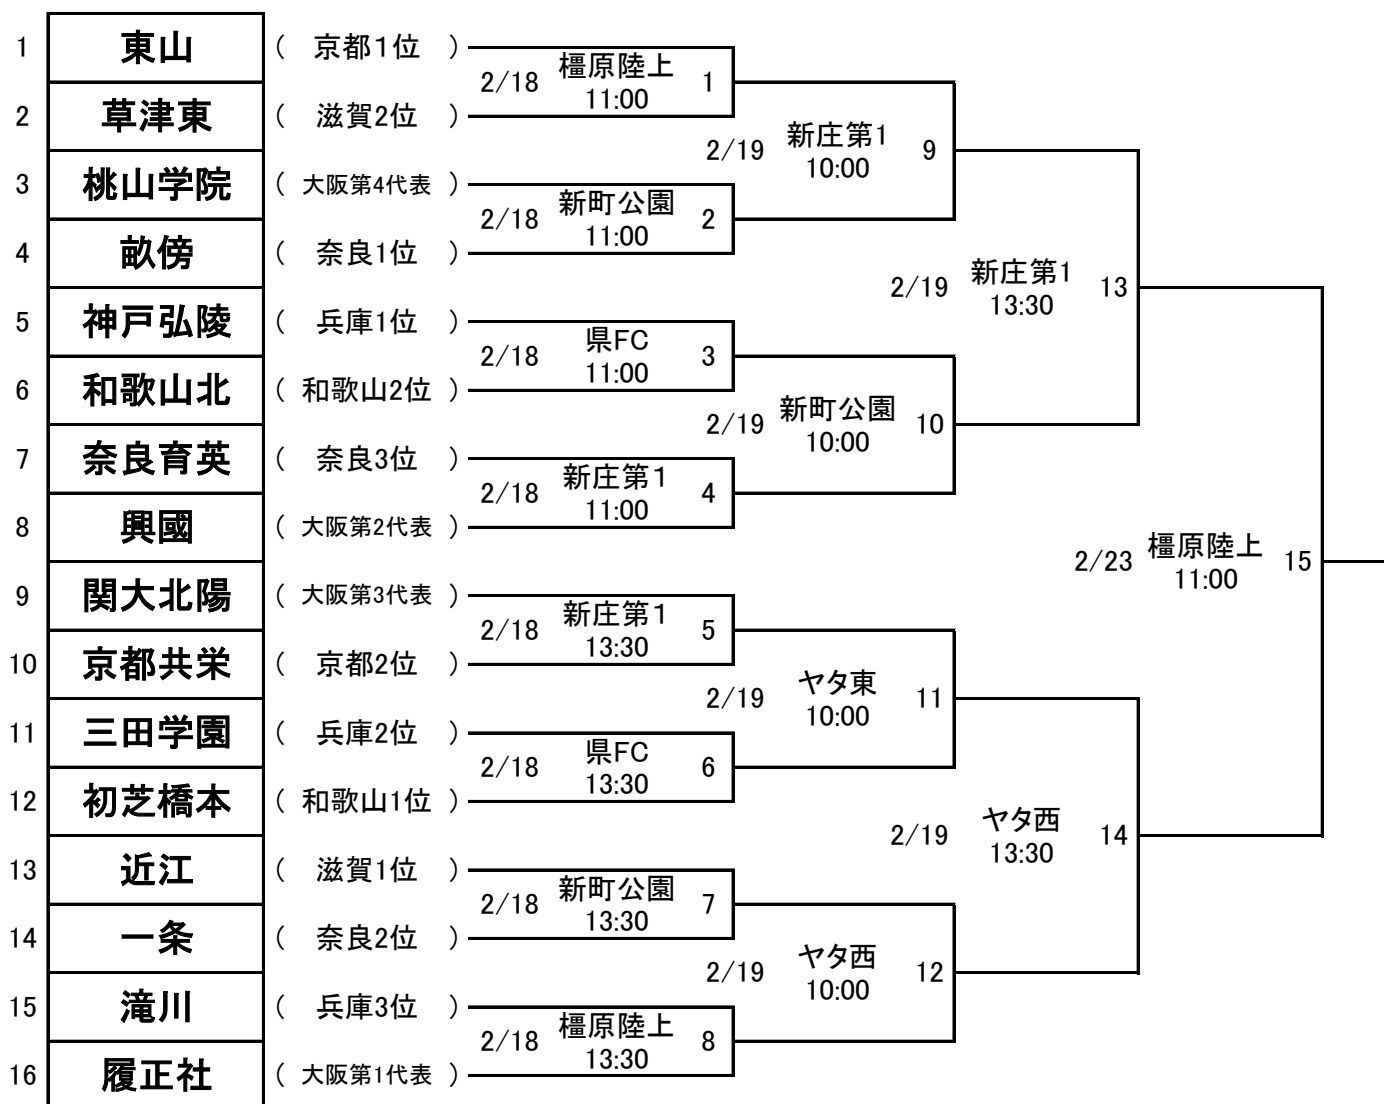

第75回近畿高等学校サッカー選手権大会<男子>

檀原陸上	: 檀原公苑陸上競技場(天然芝)
新庄第1	: 葛城市新庄第1健民運動場(天然芝)
新町公園	: 葛城市新町公園球技場(天然芝)
県FC	: 奈良県フットボールセンター(人工芝)
ヤタ東	: ヤタガラスフィールド檀原 東の翼(人工芝)
ヤタ西	: ヤタガラスフィールド檀原 西の翼(人工芝)