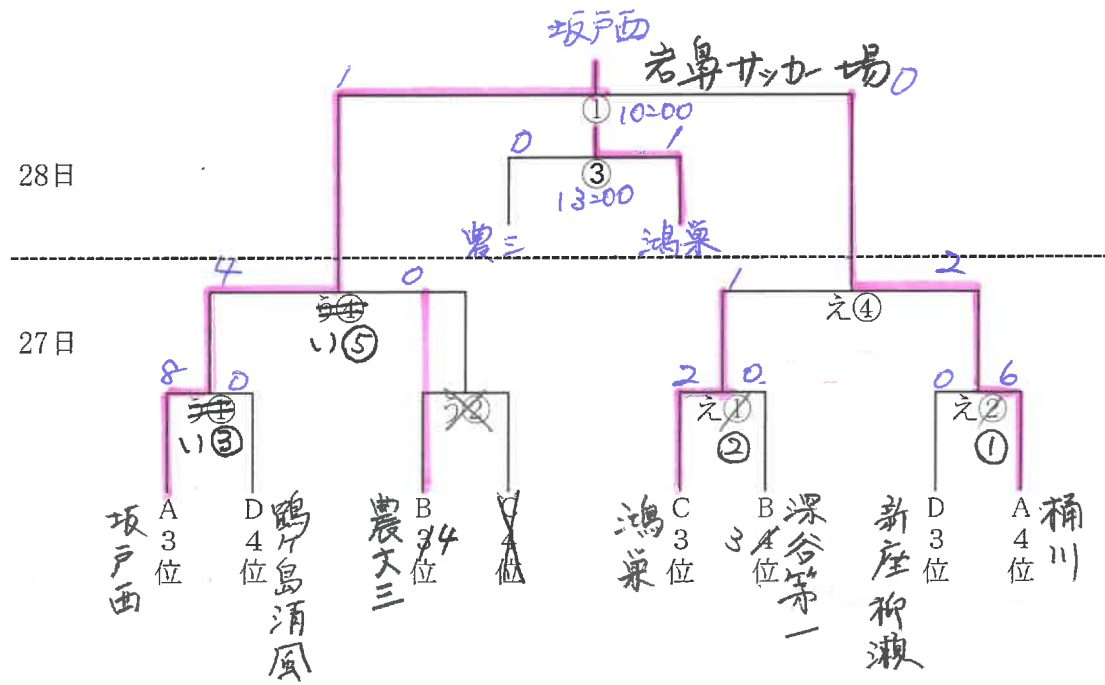

令和4年度 中部サッカー大会 高校の部 トーナメント表

A(決勝)トーナメント

Bトーナメント

令和4年度 中部サッカー大会

A・Bトーナメント日程表

27日(水) あ:未定 東松山 陸上競技場

試合	開始時間	対戦カード	審判
①	10:00	8 豊岡 A1位-D2位 松山B / 松山	
②	11:30	6 松山 B1位-C2位 小川 / あ①の負	
③	13:00		
④	14:30	1 豊岡 あ①の勝-あ②の勝 松山 / あ②の負	
⑤	16:00	PK 4-2	

い:未定 東松山 岩鼻サッカー場

順	開始時間	対戦カード	審判
①	10:00	2 飯能南 C1位-B2位 朝霞西 / 農三	
②	11:30	2 志木 D1位-A2位 坂戸西 / い①の負	
③	13:00	8 坂戸西 A3-D4 清風 / 0	
④	14:30	2 朝霞西 い①の勝-い②の勝 志木 / い②の負	
⑤	16:00	4 坂戸西 い③の勝-農大三 / 0	

え:未定

順	開始時間	対戦カード	審判
①	10:00	A3位-D4位	
②	11:30	B3位-C4位	う①の負
③	13:00		
④	14:30	う①の勝-う②の勝	う②の負
⑤	16:00		

え:未定 桶川

順	開始時間	対戦カード	審判
①	10:00	0 柳瀬 D3位-B4位 A 桶川 / 6 深一	
②	11:30	2 鴻巣 C3位-A4位 B3 深一 / え①の負	
③	13:00		
④	14:30	2 桶川 え①の勝-え②の勝 鴻巣 / え②の負	
⑤	16:00		

28日(木) 東松山市陸上競技場

順	開始時間	対戦カード	審判
①	10:00	0 豊岡 A(決勝)トーナメント決勝 朝霞西 / 3	
②	11:30		
②③	11:30 13:00	2 松山 Aトーナメント3位決定戦 志木 / 0 ①の負	
④	14:30		

東松山岩鼻サッカー場

順	開始時間	対戦カード	審判
①	10:00	0 桶川 Bトーナメント決勝 坂戸西 / 1	
②	11:30		
③	13:00	1 鴻巣 Bトーナメント3位決定戦 農三 / 0 ①の負	
④	14:30		