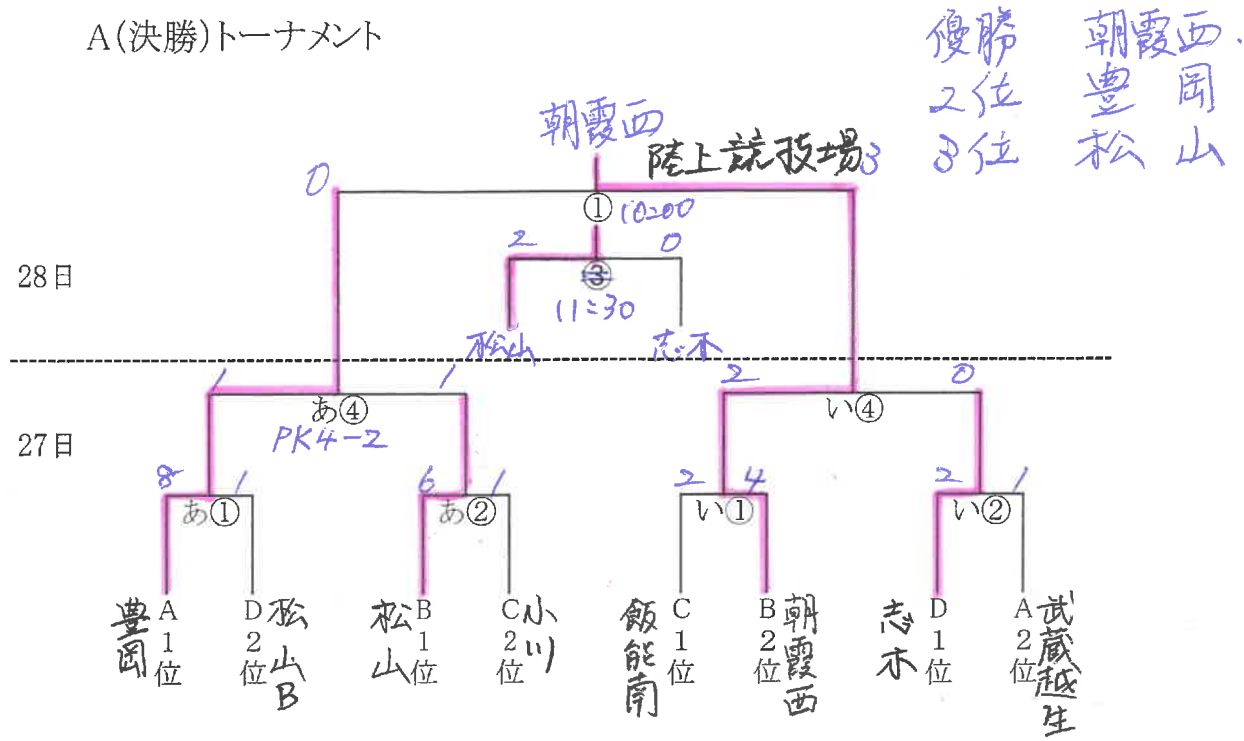

令和4年度 中部サッカー大会 高校の部 トーナメント表

A(決勝)トーナメント

Bトーナメント

令和4年度 中部サッカー大会

A・Bトーナメント日程表

27日(水) あ:未定 東松山 陸上競技場

試合	開始時間	対戦カード	審判
①	10:00	8 豊岡 A1位-D2位 松山B / 松山	
②	11:30	6 松山 B1位-C2位 小川 / あ①の負	
③	13:00		
④	14:30	1 豊岡 あ①の勝-あ②の勝 松山 / あ②の負	
⑤	16:00	PK 4-2	

い:未定 東松山 岩鼻サッカー場

順	開始時間	対戦カード	審判
①	10:00	2 飯能南 C1位-B2位 朝霞西 / 農三	
②	11:30	2 志木 D1位-A2位 坂戸西 / い①の負	
③	13:00	8 坂戸西 A3-D4 清風 / 0	
④	14:30	2 朝霞西 い①の勝-い②の勝 志木 / い②の負	
⑤	16:00	4 坂戸西 い③の勝-農大三 / 0	

え:未定

順	開始時間	対戦カード	審判
①	10:00	A3位-D4位	
②	11:30	B3位-C4位	う①の負
③	13:00		
④	14:30	う①の勝-う②の勝	う②の負
⑤	16:00		

え:未定 桶川

順	開始時間	対戦カード	審判
①	10:00	0 柳瀬 D3位-B4位 A 桶川 / 6 深一	
②	11:30	2 鴻巣 C3位-A4位 B3 深一 / え①の負	
③	13:00		
④	14:30	2 桶川 え①の勝-え②の勝 鴻巣 / え②の負	
⑤	16:00		

28日(木) 東松山市陸上競技場

順	開始時間	対戦カード	審判
①	10:00	0 豊岡 A(決勝)トーナメント決勝 朝霞西 / 3	
②	11:30		
②③	11:30 13:00	2 松山 Aトーナメント3位決定戦 志木 / 0 ①の負	
④	14:30		

東松山岩鼻サッカー場

順	開始時間	対戦カード	審判
①	10:00	0 桶川 Bトーナメント決勝 坂戸西 / 1	
②	11:30		
③	13:00	1 鴻巣 Bトーナメント3位決定戦 農三 / 0 ①の負	
④	14:30		