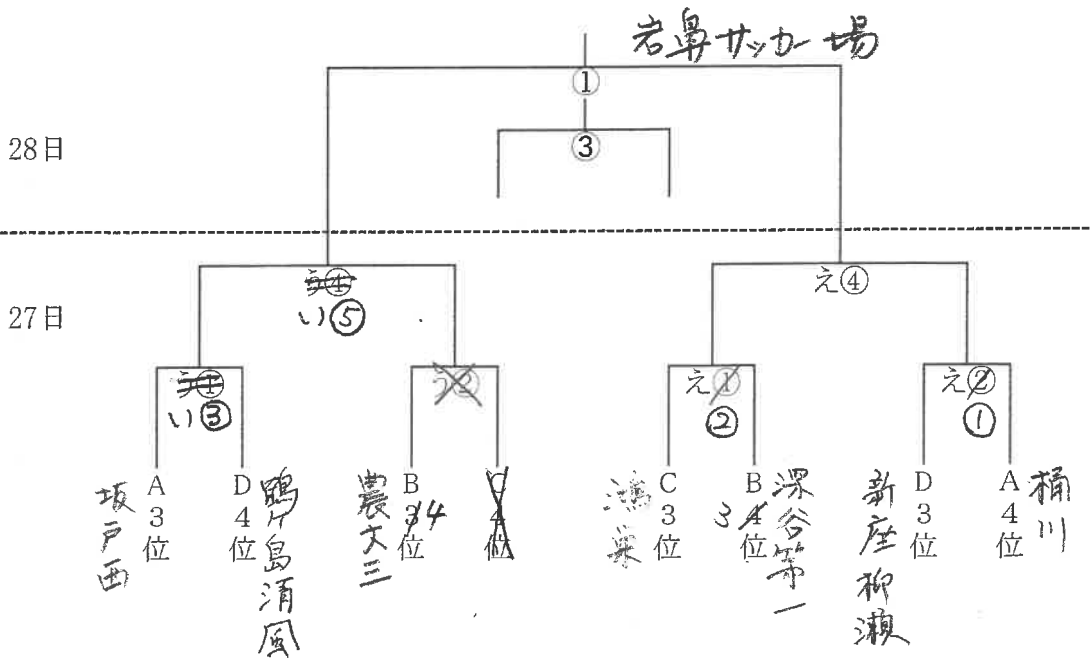

令和4年度 中部サッカー大会 高校の部 トーナメント表

A(決勝)トーナメント

Bトーナメント