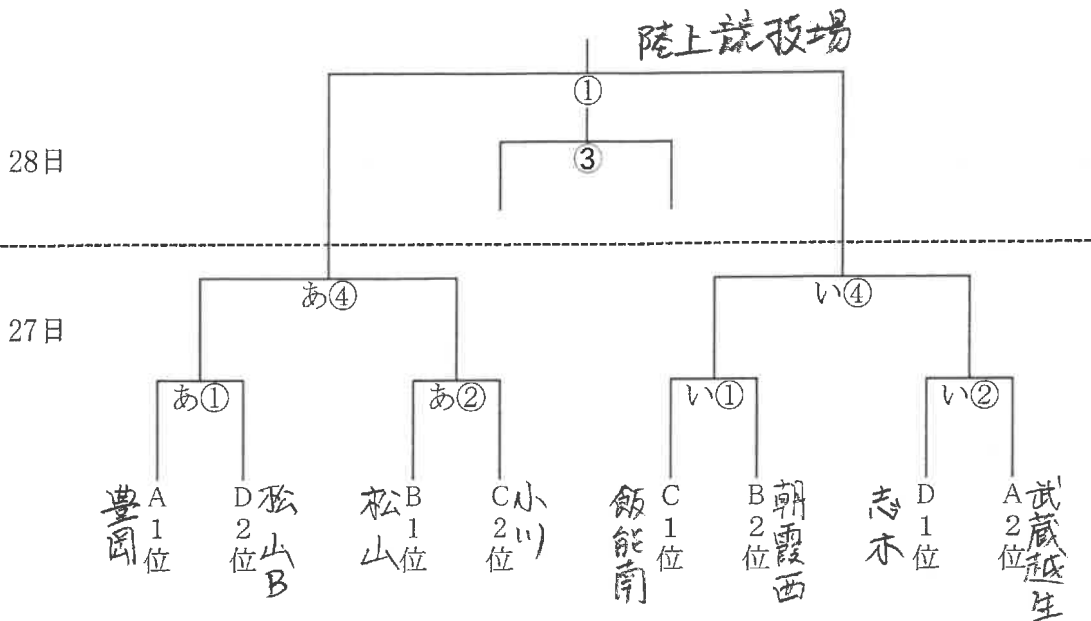

令和4年度 中部サッカー大会 高校の部 トーナメント表

A(決勝)トーナメント