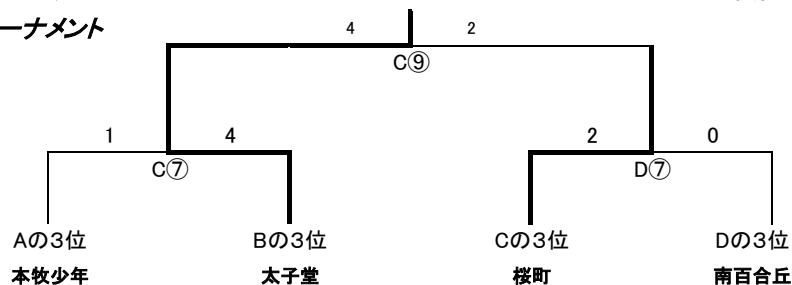

Cコート

Group C						
	渋谷東部	トッカーノ	桜町	鳥山北	勝ち点	順位
渋谷東部		×0-7	△3-3	△2-2	2	4
トッカーノ	○7-0		△0-0	×0-2	4	2
桜町	△3-3	△0-0		△0-0	3	3
鳥山北	△2-2	○2-0	△0-0		5	1

Dコート

Group D						
	南百合丘	トリプレッタ	笹原	桜丘	勝ち点	順位
南百合丘		×0-1	×0-3	○1-0	3	3
トリプレッタ	○1-0		○8-0	○11-0	9	1
笹原	○3-0	×0-8		○1-0	6	2
桜丘	×0-1	×0-11	×0-1		0	4

1位トーナメント

2位トーナメント

3位トーナメント

4位トーナメント