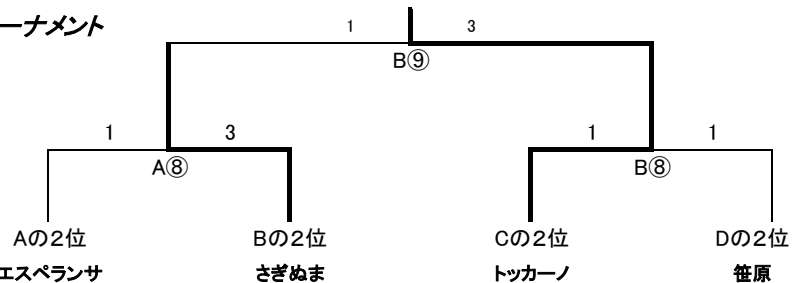

Cコート

Group C						
	渋谷東部	トッカーノ	桜町	鳥山北	勝ち点	順位
渋谷東部		×0-7	△3-3	△2-2	2	4
トッカーノ	○7-0		△0-0	×0-2	4	2
桜町	△3-3	△0-0		△0-0	3	3
鳥山北	△2-2	○2-0	△0-0		5	1

Dコート

Group D						
	南百合丘	トリプレッタ	笹原	桜丘	勝ち点	順位
南百合丘		×0-1	×0-3	○1-0	3	3
トリプレッタ	○1-0		○8-0	○11-0	9	1
笹原	○3-0	×0-8		○1-0	6	2
桜丘	×0-1	×0-11	×0-1		0	4

1位トーナメント

2位トーナメント

3位トーナメント

4位トーナメント