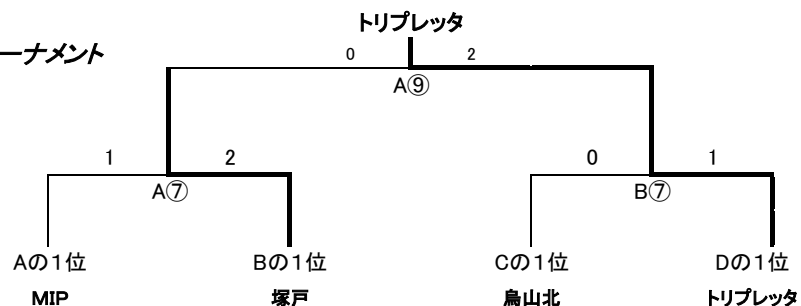

第10回 農大カップ 午後の部

Aコート

Group A						
	本牧少年SC	FCエスペランサ	MIP	DURO調布	勝ち点	順位
本牧少年SC		×1-4	×0-2	○3-1	3	3
FCエスペランサ	○4-1		×0-3	○4-0	6	2
MIP	○2-0	○3-0		○9-0	9	1
DURO調布	×1-3	×0-4	×0-9		0	4

Bコート

Group B						
	さぎぬま	シーダーズ	塚戸	太子堂	勝ち点	順位
さぎぬま		○2-1	×0-2	△0-0	4	2
シーダーズ	×1-2		×0-1	△0-0	1	4
塚戸	○2-0	○1-0		○3-0	9	1
太子堂	△0-0	△0-0	×0-3		2	3

Cコート

Group C						
	渋谷東部	トッカーノ	桜町	鳥山北	勝ち点	順位
渋谷東部		×0-7	△3-3	△2-2	2	4
トッカーノ	○7-0		△0-0	×0-2	4	2
桜町	△3-3	△0-0		△0-0	3	3
鳥山北	△2-2	○2-0	△0-0		5	1

Dコート

Group D						
	南百合丘	トリプレッタ	笹原	桜丘	勝ち点	順位
南百合丘		×0-1	×0-3	○1-0	3	3
トリプレッタ	○1-0		○8-0	○11-0	9	1
笹原	○3-0	×0-8		○1-0	6	2
桜丘	×0-1	×0-11	×0-1		0	4

1位トーナメント

2位トーナメント

3位トーナメント

4位トーナメント