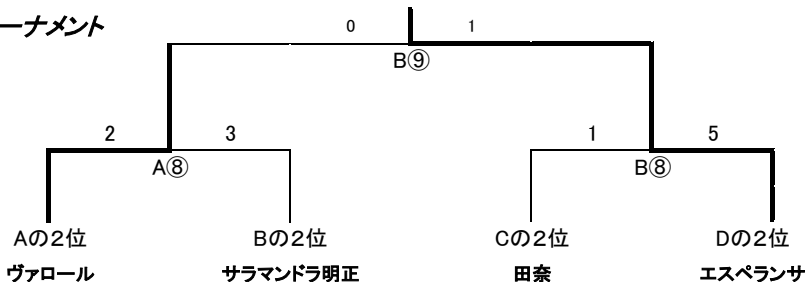

第10回 農大カップ 午前の部

Aコート

Group A						
	南百合丘	鷹の子	ヴァロール	MIP	勝ち点	順位
南百合丘		○2-0	×0-1	×0-6	3	3
鷹の子	×0-2		△1-1	×0-3	1	4
ヴァロール	○1-0	△1-1		×0-3	4	2
MIP	○6-0	○3-0	○3-0		9	1

Bコート

Group B						
	シーダーズ	烏山北	サラマンダラ明正	松沢	勝ち点	順位
シーダーズ		×0-3	×0-3	△0-0	1	4
烏山北	○3-0		○1-0	○3-1	9	1
サラマンダラ明正	○3-0	×0-1		△0-0	4	2
松沢	△0-0	×1-3	△0-0		2	3

Cコート

Group C						
	トリプレッタA	桜町	田奈	喜多見80	勝ち点	順位
トリプレッタA		○8-0	○4-1	○9-0	9	1
桜町	×0-8		△2-2	○6-0	4 (-2)	3
田奈	×1-4	△2-2		○3-0	4 (0)	2
喜多見80	×0-9	×0-6	×0-3		0	4

Dコート

Group D						
	さぎぬま	FCエスペランサ	トリプレッタB	トッカーノ	勝ち点	順位
さぎぬま		×0-3	○3-0	×1-2	3	3
FCエスペランサ	○3-1		○6-0	×0-4	6	2
トリプレッタB	×0-3	×0-6		×1-2	0	4
トッカーノ	○2-1	○4-0	○2-1		9	1

1位トーナメント

2位トーナメント

3位トーナメント

4位トーナメント