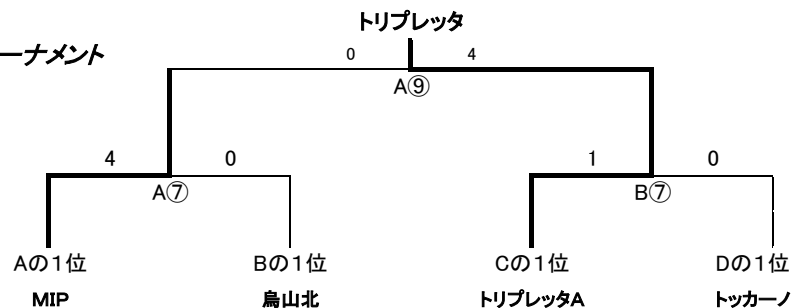

第10回 農大カップ 午前の部

Aコート

Group A						
	南百合丘	鷹の子	ヴァロール	MIP	勝ち点	順位
南百合丘		○2-0	×0-1	×0-6	3	3
鷹の子	×0-2		△1-1	×0-3	1	4
ヴァロール	○1-0	△1-1		×0-3	4	2
MIP	○6-0	○3-0	○3-0		9	1

Bコート

Group B						
	シーダーズ	烏山北	サラマンダラ明正	松沢	勝ち点	順位
シーダーズ		×0-3	×0-3	△0-0	1	4
烏山北	○3-0		○1-0	○3-1	9	1
サラマンダラ明正	○3-0	×0-1		△0-0	4	2
松沢	△0-0	×1-3	△0-0		2	3

Cコート

Group C						
	トリプレッタA	桜町	田奈	喜多見80	勝ち点	順位
トリプレッタA		○8-0	○4-1	○9-0	9	1
桜町	×0-8		△2-2	○6-0	4 (-2)	3
田奈	×1-4	△2-2		○3-0	4 (0)	2
喜多見80	×0-9	×0-6	×0-3		0	4

Dコート

Group D						
	さぎぬま	FCエスペランサ	トリプレッタB	トッカーノ	勝ち点	順位
さぎぬま		×0-3	○3-0	×1-2	3	3
FCエスペランサ	○3-1		○6-0	×0-4	6	2
トリプレッタB	×0-3	×0-6		×1-2	0	4
トッカーノ	○2-1	○4-0	○2-1		9	1

1位トーナメント

2位トーナメント

3位トーナメント

4位トーナメント