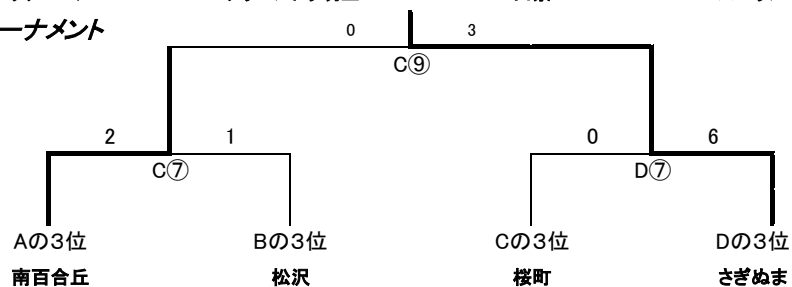

第10回 農大カップ 午前の部

Aコート

Group A						
	南百合丘	鷹の子	ヴァロール	MIP	勝ち点	順位
南百合丘		○2-0	×0-1	×0-6	3	3
鷹の子	×0-2		△1-1	×0-3	1	4
ヴァロール	○1-0	△1-1		×0-3	4	2
MIP	○6-0	○3-0	○3-0		9	1

Bコート

Group B						
	シーダーズ	烏山北	サラマンダラ明正	松沢	勝ち点	順位
シーダーズ		×0-3	×0-3	△0-0	1	4
烏山北	○3-0		○1-0	○3-1	9	1
サラマンダラ明正	○3-0	×0-1		△0-0	4	2
松沢	△0-0	×1-3	△0-0		2	3

Cコート

Group C						
	トリプレッタA	桜町	田奈	喜多見80	勝ち点	順位
トリプレッタA		○8-0	○4-1	○9-0	9	1
桜町	×0-8		△2-2	○6-0	4 (-2)	3
田奈	×1-4	△2-2		○3-0	4 (0)	2
喜多見80	×0-9	×0-6	×0-3		0	4

Dコート

Group D						
	さぎぬま	FCエスペランサ	トリプレッタB	トッカーノ	勝ち点	順位
さぎぬま		×0-3	○3-0	×1-2	3	3
FCエスペランサ	○3-1		○6-0	×0-4	6	2
トリプレッタB	×0-3	×0-6		×1-2	0	4
トッカーノ	○2-1	○4-0	○2-1		9	1

1位トーナメント

2位トーナメント

3位トーナメント

4位トーナメント