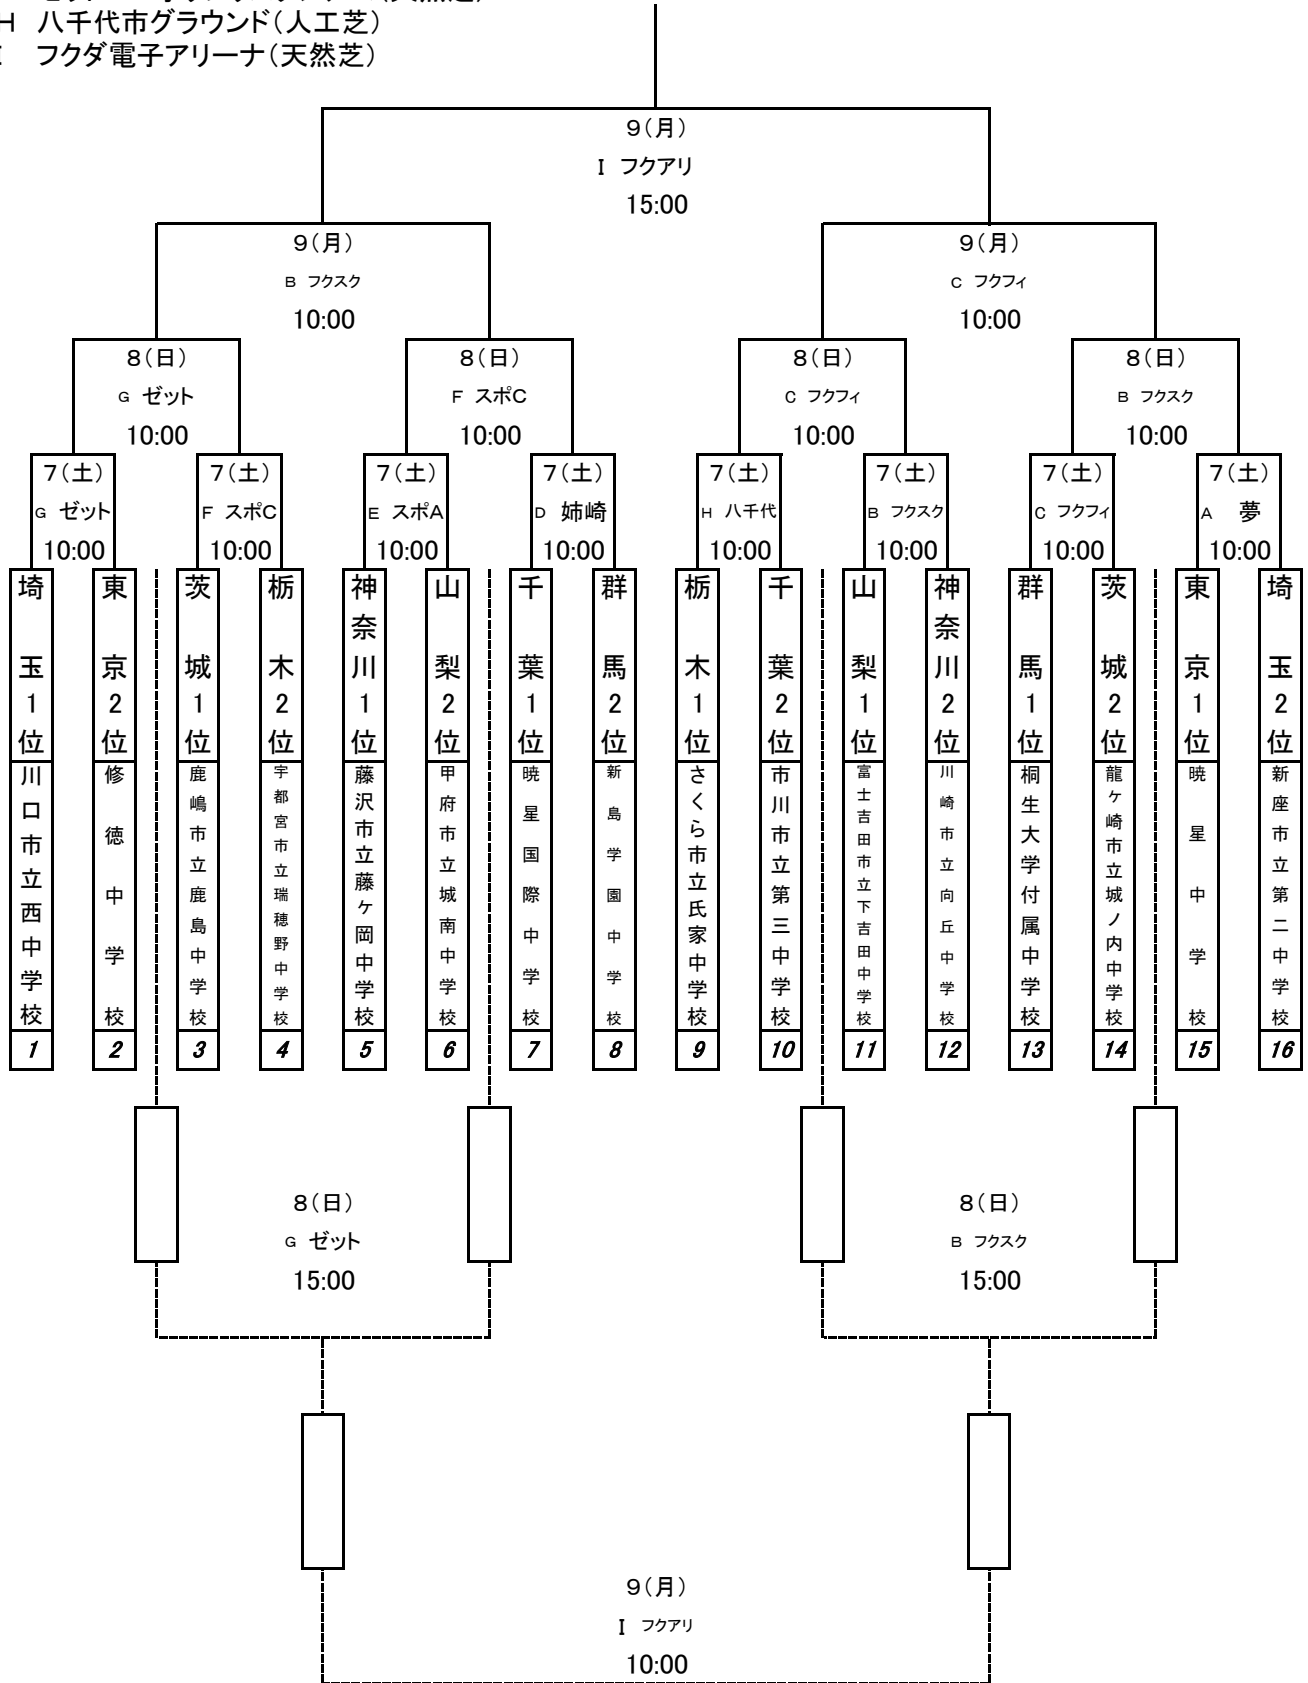

第52回 関東中学校サッカー大会 組み合わせ

《令和3年8月7日～9日 於:千葉県》

《会場》

- A JFA夢フィールド千葉県FC(人工芝)
- B フクダ電子スクエア(人工芝)
- C フクダ電子フィールド(人工芝)
- D 姉崎サッカー場(天然芝)
- E 市原スポレクパークA面(天然芝)
- F 市原スポレクパークC面(天然芝)
- G ゼットエーオリプリスタジアム(天然芝)
- H 八千代市グラウンド(人工芝)
- I フクダ電子アリーナ(天然芝)

組み合わせは、

令和3年8月2日(月)13:00 ZOOMにおいて、関東中学校体育連盟競技部会議で抽選し、決定す。