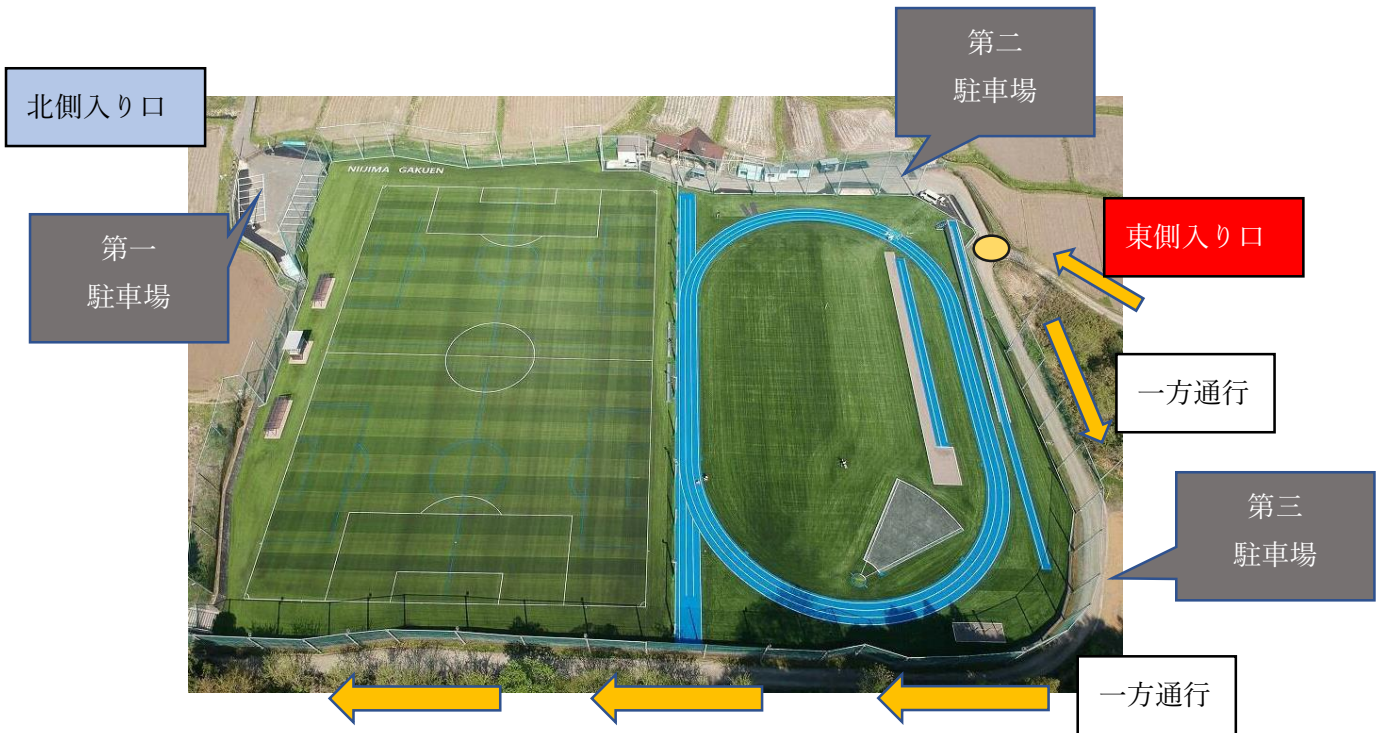

※駐車場案内※ 一方通行に従ってご利用ください

駐車場・入り口道路は大変狭くなっております。ご迷惑、ご不便をお掛けしますが、
ご協力のほど、よろしくお願いいたします

- ・第一駐車場は、**スタッフ、関係者専用駐車場**となります。
- ・第二駐車場は本校関係者のみの利用となります。**観覧の方は第三駐車場**をご利用ください。
- ・**送迎、第三駐車場をご利用の方は、東側入り口のみ**となります。
- ・送迎の方は、上記地図上の●の場所で下りていただき、一方通行でお帰りいただけます。
- ・混雑緩和のため、東側入り口から**一方通行**とさせていただいております。
- ・グラウンド入り口の道路は大変狭くなっております。譲り合いをお願いいたします。
- ・北側入り口付近には住宅もございます。近隣の方への配慮をお願いいたします。
- ・混雑緩和のため、送迎が終わりましたら速やかにお帰りください。
- ・混雑の際は、詰め込み駐車にご協力いただく場合もございます。
- ・満車の場合は、新島学園校舎北側駐車場をご利用ください。

※サッカーグラウンドから新島学園校舎北側駐車場は隣接していません。

北側駐車場からグラウンドまでは徒歩約10分の距離になります。
ご不便をお掛けいたしますが、ご協力のほど、よろしくお願いいたします。

- 東側入り口 (第三駐車場)
- 送迎・第三駐車場・一方通行出口
- 北側入り口 (第一駐車場)
- 新島学園校舎北側駐車場
- 一方通行ルート