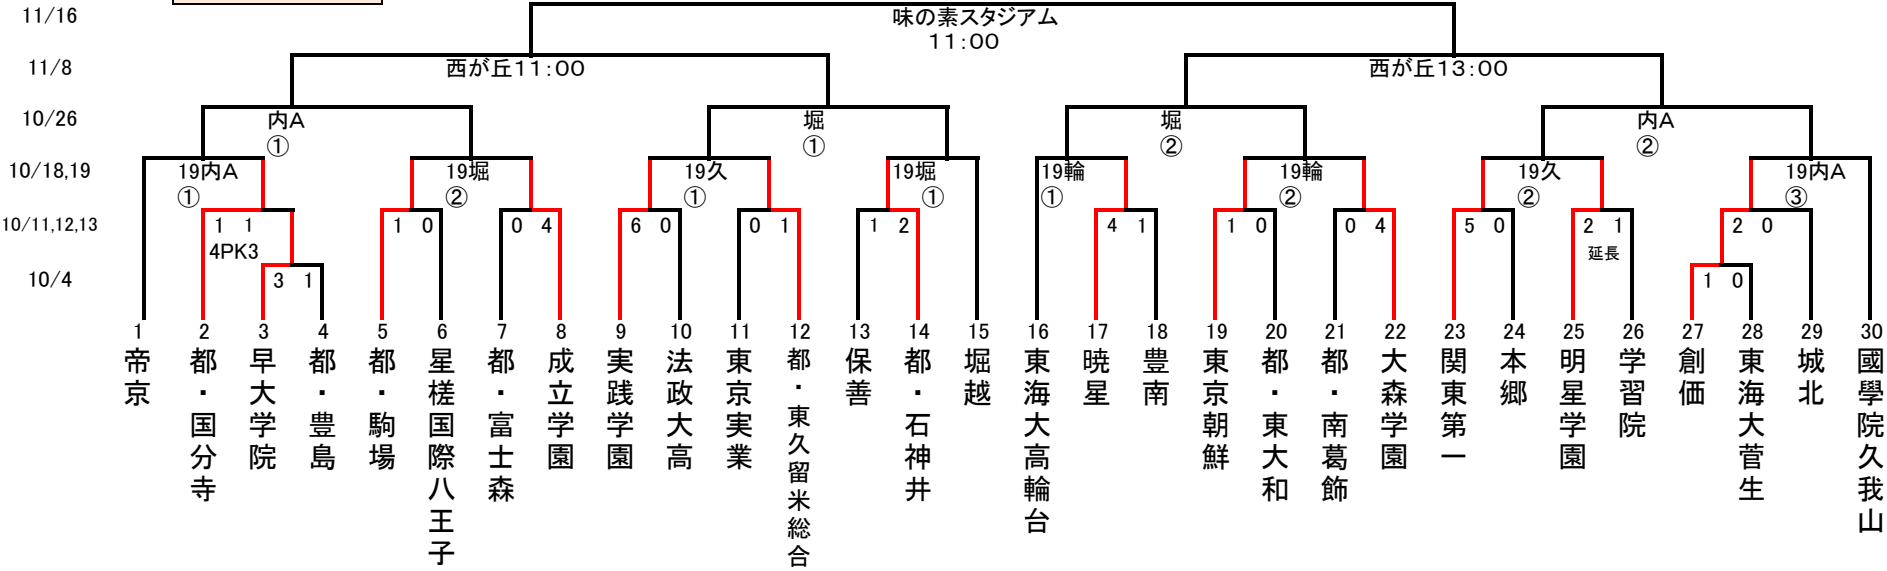

# 東京大会組み合わせ

試合開始時刻  
①…10:00  
②…12:00  
③…14:00  
④…16:00

80分延長20分以後PK

会場  
駒 = 駒沢第二球技場  
補 = 駒沢補助競技場  
内A = 清瀬内山A  
内C = 清瀬内山C  
堀 = 堀越学園総合G  
実 = 実践学園高尾G  
輪 = 東海大高輪台総合G  
(さいたま新都心)  
武 = 武蔵  
朝 = 東京朝鮮  
久 = 東久留米総合  
早実 = 早稲田実業  
成 = 成城学園  
国 = 国士館  
(町田キャンパス)  
日三 = 日大三  
城 = 城北

## Aブロック