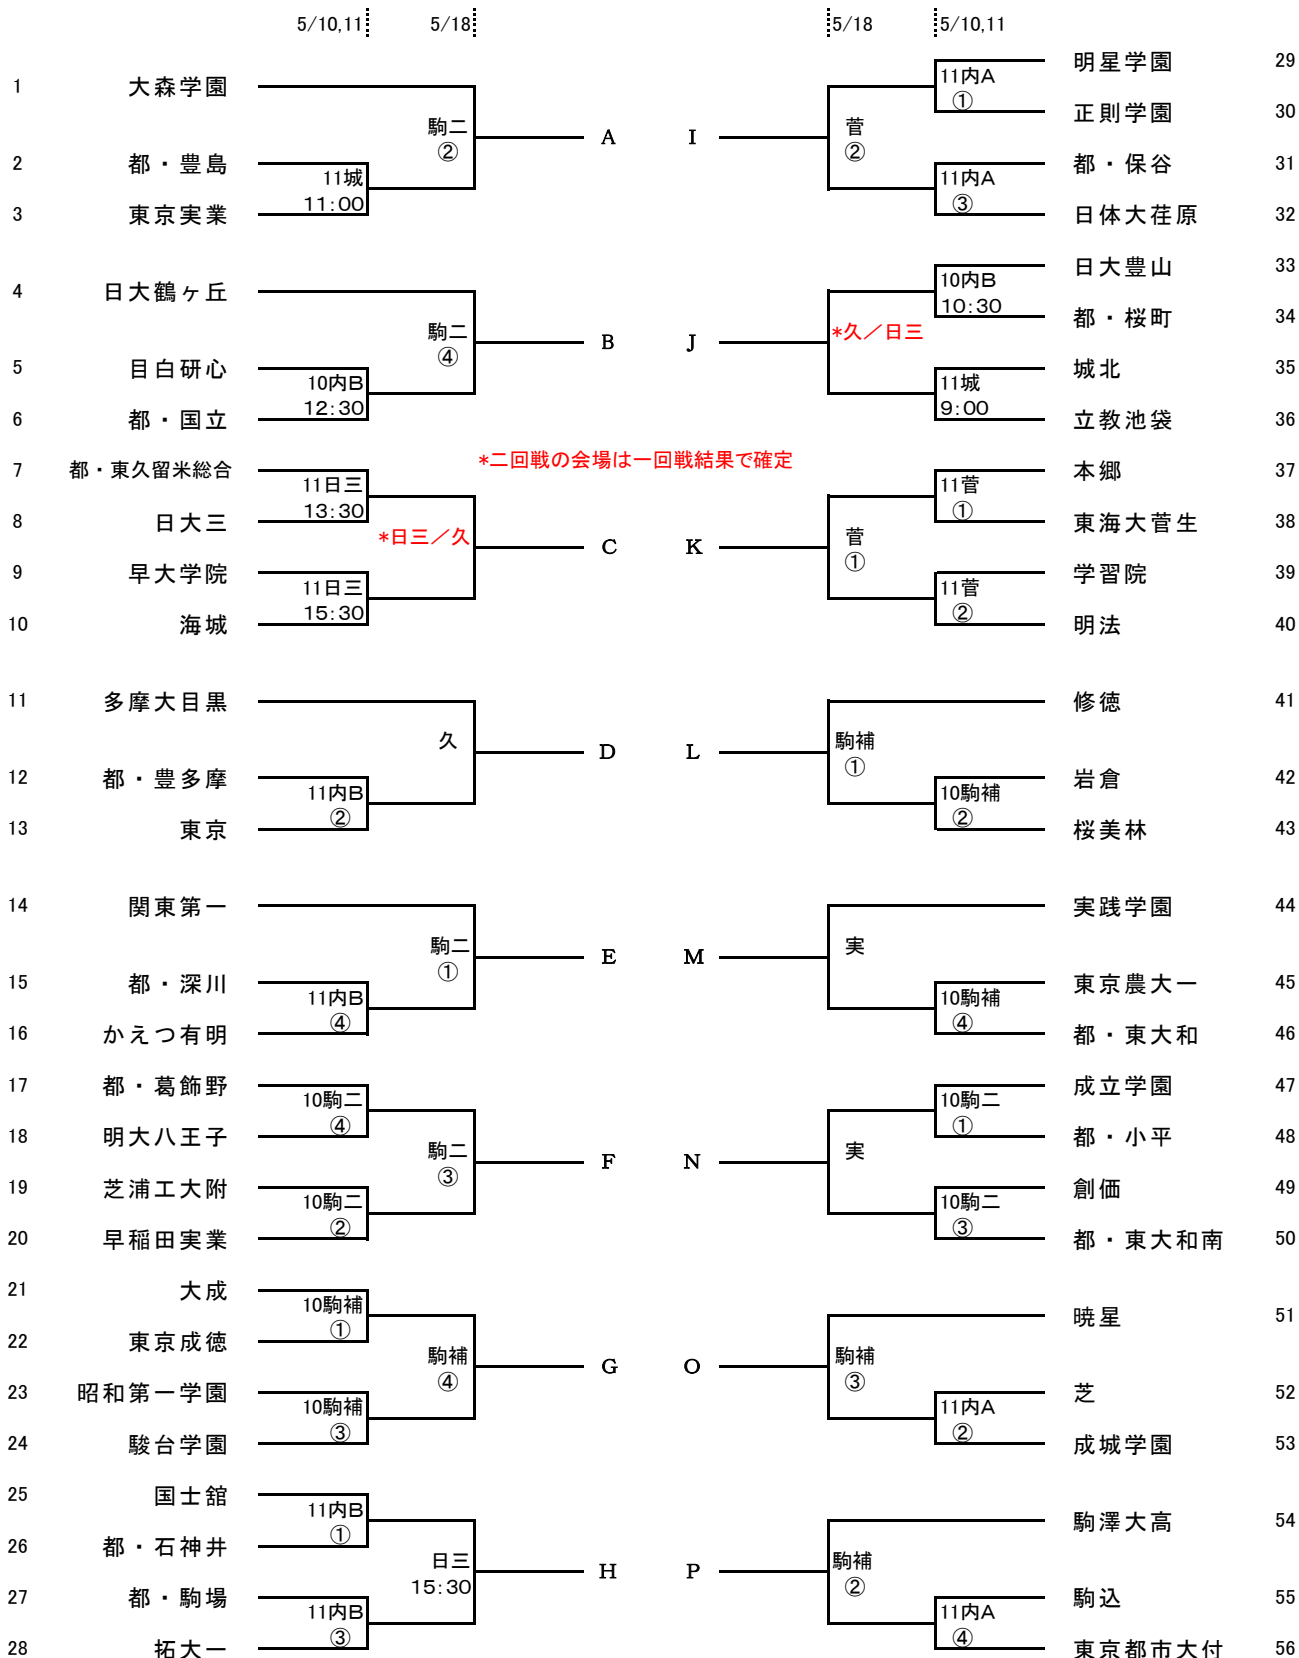

# 令和7年度(2025年度)東京都高等学校総合体育大会 一次トーナメント

【注】キックオフ時刻が未定の会場があります。

東京都高体連サッカー専門部

2025/5/6

開始時刻 ①=10:00  
②=12:00  
③=14:00  
④=16:00

会場  
内A=清瀬内山Aグラウンド  
内B=清瀬内山Bグラウンド  
駒二=駒沢第二球技場  
駒補=駒沢補助競技場

城=城北  
日三=日大三  
久=都・東久留米総合  
実=実践学園高尾グラウンド  
菅=菅生学園学びの城グラウンド

80分延長20分以降PK