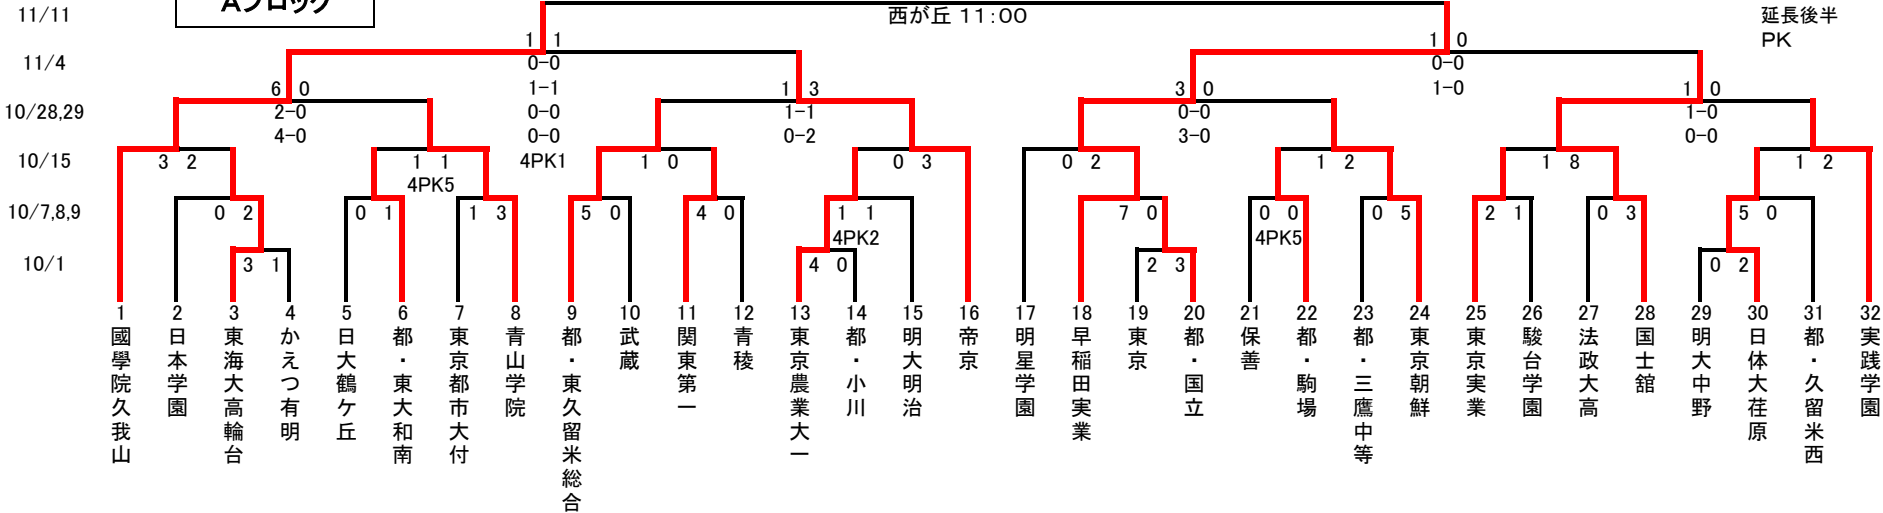

令和5年度 第102回全国高等学校サッカー選手権大会 東京都2次予選

2023/11/5
東京都高体連サッカー専門部

準々決勝から
前半
後半
延長前半
延長後半
PK

試合開始時刻
①…10:00
②…12:00
③…14:00
④…16:00

80分延長20分以後PK

会場
駒 = 駒沢第二球技場
補 = 駒沢補助競技場
戸 = 戸吹スポーツ公園
内 = 清瀬内山A
小 = 小石川運動場
豊 = 南豊ヶ丘フィールド
堀 = 堀越学園総合G
菅 = 菅生学園学びの城G
実 = 実践学園高尾G
輪 = 東海大高輪台総合G
(さいたま新都心)
武 = 武蔵
朝 = 東京朝鮮
久 = 東久留米総合
早実 = 早稲田実業

Aブロック

※三回戦と鹿児島国体の日程が重なるため一部の試合日程と会場に変更があります

Bブロック

※会場では本部の指示にしたがってください。

※公共の交通機関をご利用ください。

試合開始時刻
①…10:00
②…12:00
③…14:00
④…16:00

80分延長20分以後PK