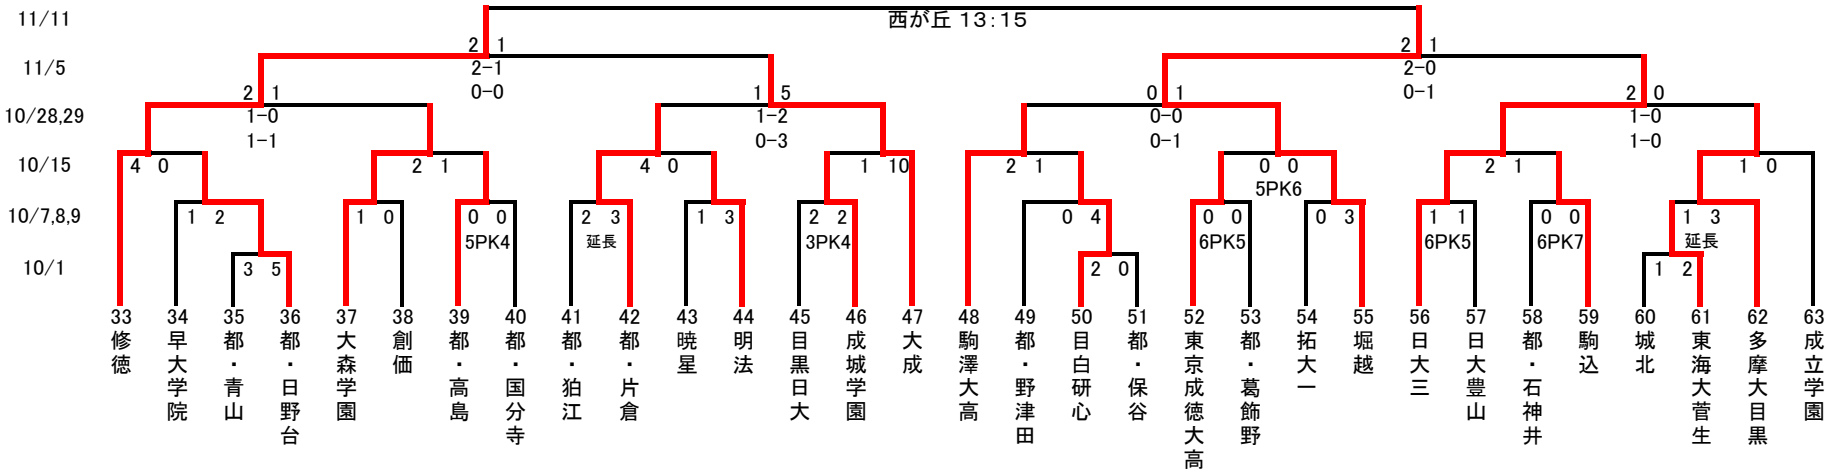

令和5年度 第102回全国高等学校サッカー選手権大会 東京都2次予選

2023/11/5
東京都高体連サッカー専門部

準々決勝から
前半
後半
延長前半
延長後半
PK

試合開始時刻
①…10:00
②…12:00
③…14:00
④…16:00

80分延長20分以後PK

会場
駒 = 駒沢第二球技場
補 = 駒沢補助競技場
戸 = 戸吹スポーツ公園
内 = 清瀬内山A
小 = 小石川運動場
豊 = 南豊ヶ丘フィールド
堀 = 堀越学園総合G
菅 = 菅生学園学びの城G
実 = 実践学園高尾G
輪 = 東海大高輪台総合G
(さいたま新都心)
武 = 武蔵
朝 = 東京朝鮮
久 = 東久留米総合
早実 = 早稲田実業

Aブロック

※三回戦と鹿児島国体の日程が重なるため一部の試合日程と会場に変更があります

Bブロック

※会場では本部の指示にしたがってください。

※公共の交通機関をご利用ください。

試合開始時刻
①…10:00
②…12:00
③…14:00
④…16:00

80分延長20分以後PK