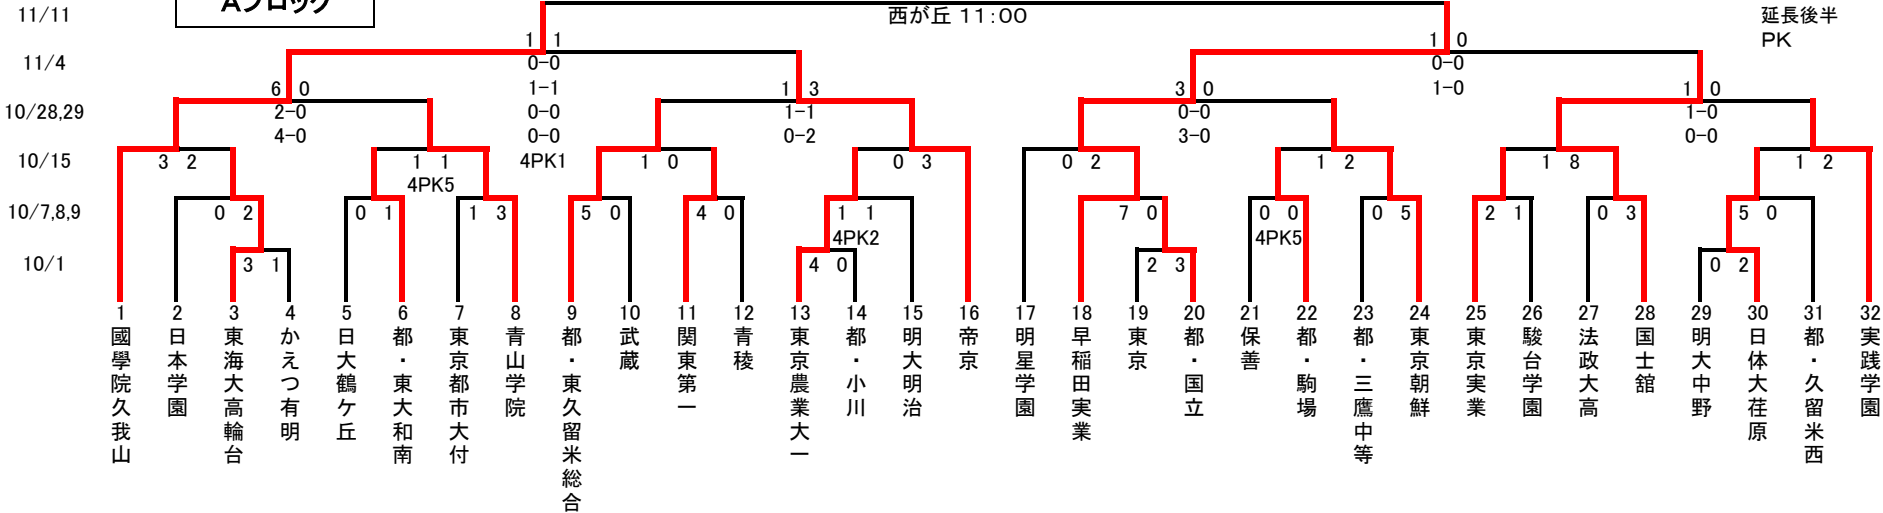

# 令和5年度 第102回全国高等学校サッカー選手権大会 東京都2次予選

2023/11/4  
東京都高体連サッカー専門部

準々決勝から  
前半  
後半  
延長前半  
延長後半  
PK

試合開始時刻  
①…10:00  
②…12:00  
③…14:00  
④…16:00

80分延長20分以後PK

会場  
駒 = 駒沢第二球技場  
補 = 駒沢補助競技場  
戸 = 戸吹スポーツ公園  
内 = 清瀬内山A  
小 = 小石川運動場  
豊 = 南豊ヶ丘フィールド  
堀 = 堀越学園総合G  
菅 = 菅生学園学びの城G  
実 = 実践学園高尾G  
輪 = 東海大高輪台総合G  
(さいたま新都心)  
武 = 武蔵  
朝 = 東京朝鮮  
久 = 東久留米総合  
早実 = 早稲田実業

## Aブロック

※三回戦と鹿児島国体の日程が重なるため一部の試合日程と会場に変更があります

## Bブロック

※会場では本部の指示にしたがってください。

※公共の交通機関をご利用ください。

試合開始時刻  
①…10:00  
②…12:00  
③…14:00  
④…16:00

80分延長20分以後PK