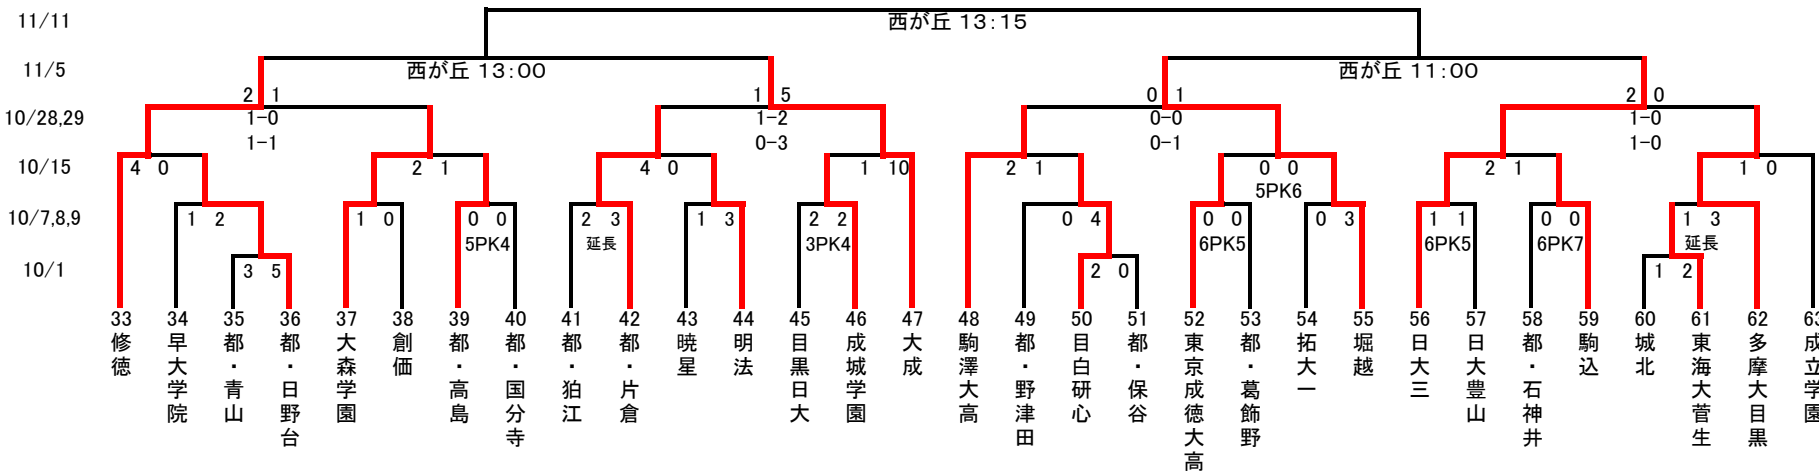

# 令和5年度 第102回全国高等学校サッカー選手権大会 東京都2次予選

2023/11/4  
東京都高体連サッカー専門部

準々決勝から  
前半  
後半  
延長前半  
延長後半  
PK

試合開始時刻  
①…10:00  
②…12:00  
③…14:00  
④…16:00

80分延長20分以後PK

会場  
駒 = 駒沢第二球技場  
補 = 駒沢補助競技場  
戸 = 戸吹スポーツ公園  
内 = 清瀬内山A  
小 = 小石川運動場  
豊 = 南豊ヶ丘フィールド  
堀 = 堀越学園総合G  
菅 = 菅生学園学びの城G  
実 = 実践学園高尾G  
輪 = 東海大高輪台総合G  
(さいたま新都心)  
武 = 武蔵  
朝 = 東京朝鮮  
久 = 東久留米総合  
早実 = 早稲田実業

## Aブロック

※三回戦と鹿児島国体の日程が重なるため一部の試合日程と会場に変更があります

## Bブロック

※会場では本部の指示にしたがってください。

※公共の交通機関をご利用ください。

試合開始時刻  
①…10:00  
②…12:00  
③…14:00  
④…16:00

80分延長20分以後PK