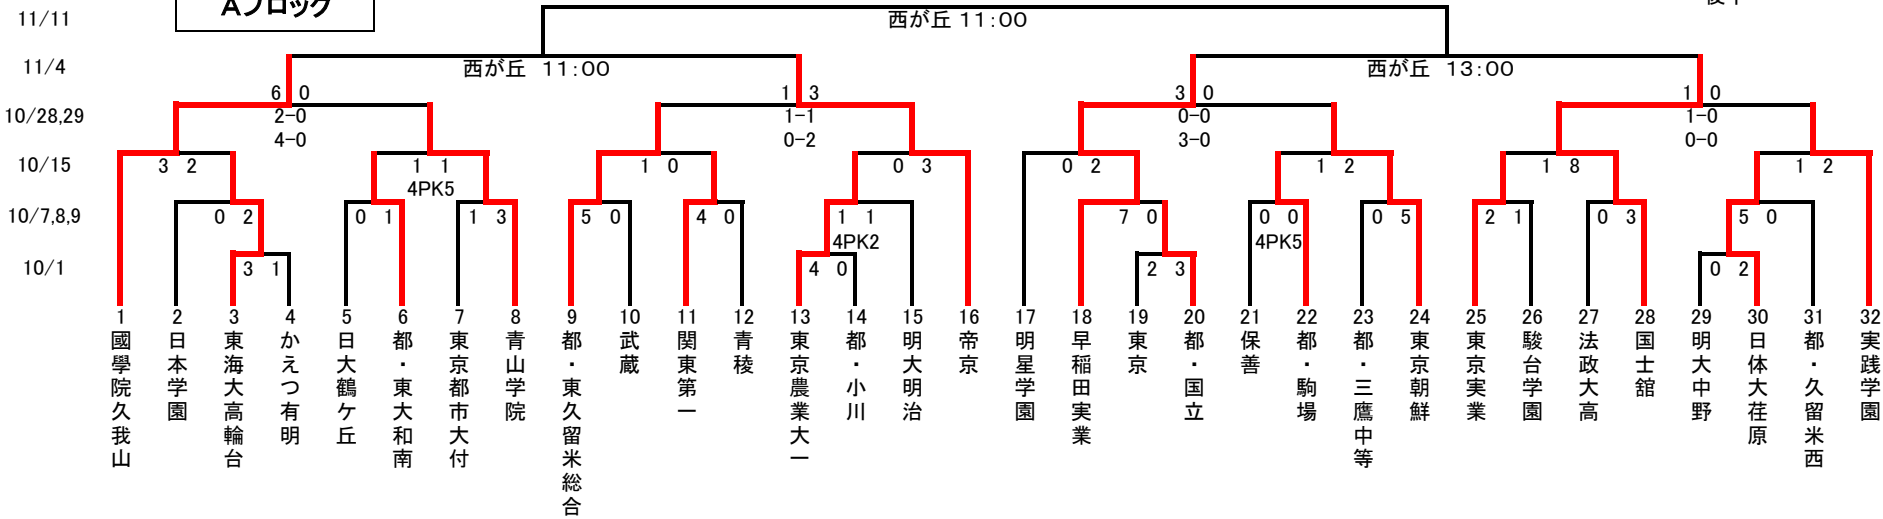

武 = 武蔵
朝 = 東京朝鮮
久 = 東久留米総合
早実 = 早稲田実業

※三回戦と鹿児島国体の日程が重なるため一部の試合日程と会場に変更があります

※会場では本部の
指示にしたがってください。

※公共の交通機関を
ご利用ください。

試合開始時刻
①…10:00
②…12:00
③…14:00
④…16:00

80分延長20分以後PK

Aブロック

Bブロック