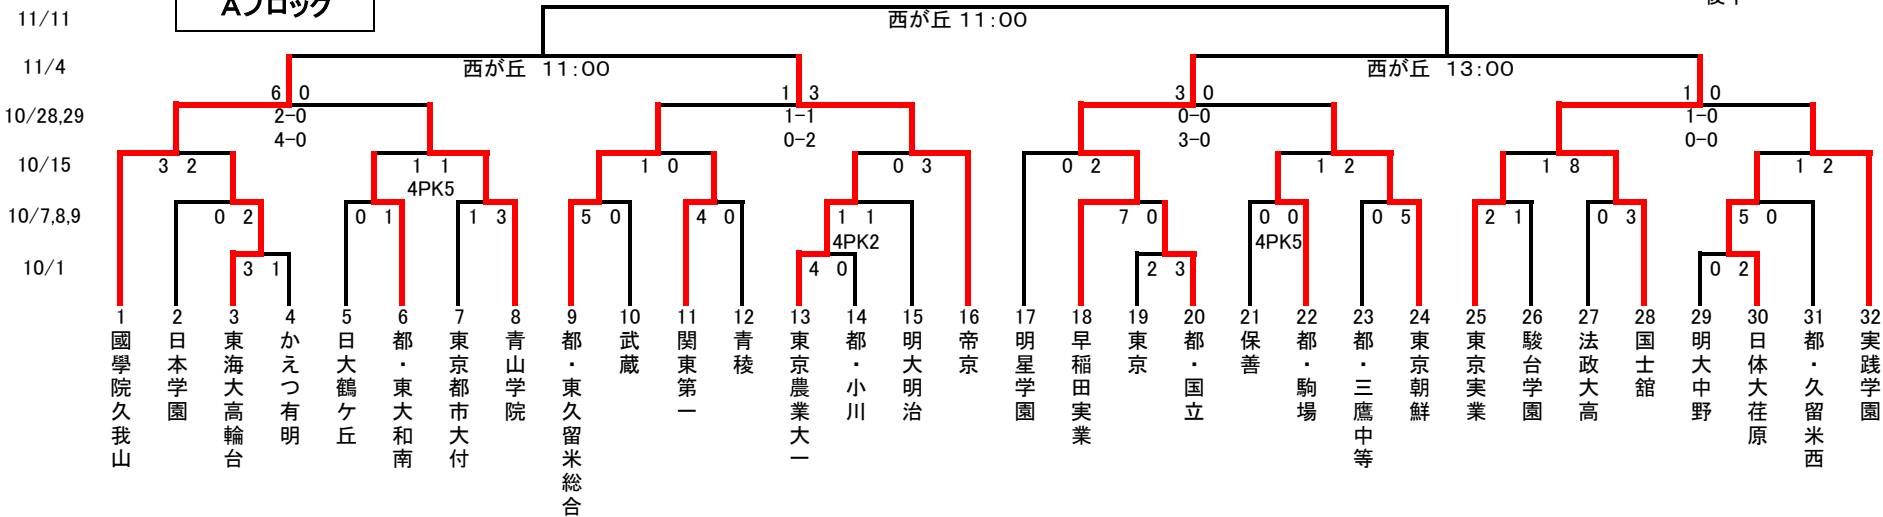

武 = 武蔵
朝 = 東京朝鮮
久 = 東久留米総合
早実 = 早稲田実業

※三回戦と鹿児島国体の日程が重なるため一部の試合日程と会場に変更があります

※会場では本部の
指示にしたがってください。

※公共の交通機関を
ご利用ください。

試合開始時刻
①…10:00
②…12:00
③…14:00
④…16:00

80分延長20分以後PK

Aブロック

Bブロック