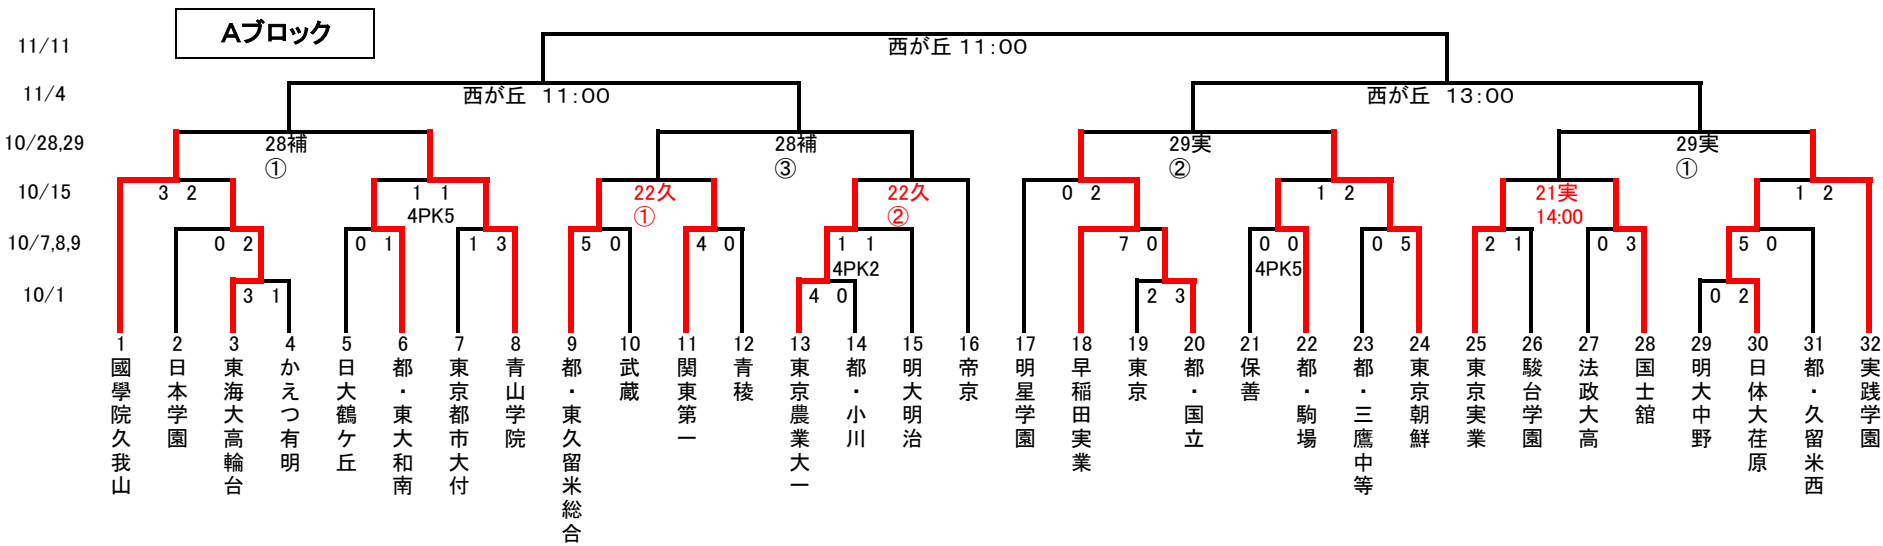

令和5年度 第102回全国高等学校サッカー選手権大会 東京都2次予選

2023/10/15
東京都高体連サッカー専門部

- 試合開始時刻
- ①…10:00
 - ②…12:00
 - ③…14:00
 - ④…16:00

80分延長20分以後PK

- 会場
- 駒 = 駒沢第二球技場
 - 補 = 駒沢補助競技場
 - 戸 = 戸吹スポーツ公園
 - 内 = 清瀬内山A
 - 小 = 小石川運動場
 - 豊 = 南豊ヶ丘フィールド
 - 堀 = 堀越学園総合G
 - 菅 = 菅生学園学びの城G
 - 実 = 実践学園高尾G
 - 輪 = 東海大高輪台総合G (さいたま新都心)
 - 武 = 武蔵
 - 朝 = 東京朝鮮
 - 久 = 東久留米総合
 - 早実 = 早稲田実業

※三回戦と鹿児島国体の日程が重なるため一部の試合日程と会場に変更があります

※会場では本部の指示にしたがってください。

※公共の交通機関をご利用ください。

- 試合開始時刻
- ①…10:00
 - ②…12:00
 - ③…14:00
 - ④…16:00

80分延長20分以後PK