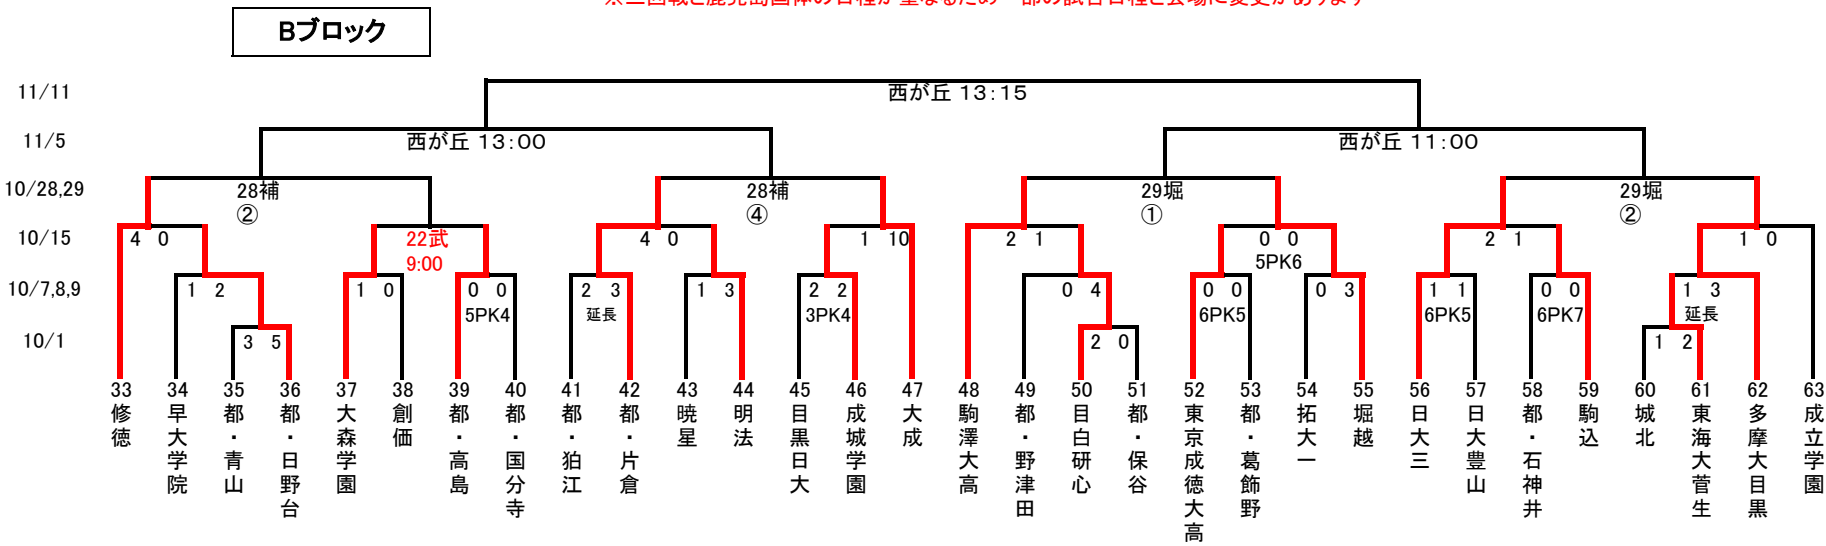

令和5年度 第102回全国高等学校サッカー選手権大会 東京都2次予選

2023/10/15
東京都高体連サッカー専門部

- 試合開始時刻
- ①…10:00
 - ②…12:00
 - ③…14:00
 - ④…16:00

80分延長20分以後PK

- 会場
- 駒 = 駒沢第二球技場
 - 補 = 駒沢補助競技場
 - 戸 = 戸吹スポーツ公園
 - 内 = 清瀬内山A
 - 小 = 小石川運動場
 - 豊 = 南豊ヶ丘フィールド
 - 堀 = 堀越学園総合G
 - 菅 = 菅生学園学びの城G
 - 実 = 実践学園高尾G
 - 輪 = 東海大高輪台総合G (さいたま新都心)
 - 武 = 武蔵
 - 朝 = 東京朝鮮
 - 久 = 東久留米総合
 - 早実 = 早稲田実業

※三回戦と鹿児島国体の日程が重なるため一部の試合日程と会場に変更があります

※会場では本部の指示にしたがってください。

※公共の交通機関をご利用ください。

- 試合開始時刻
- ①…10:00
 - ②…12:00
 - ③…14:00
 - ④…16:00

80分延長20分以後PK