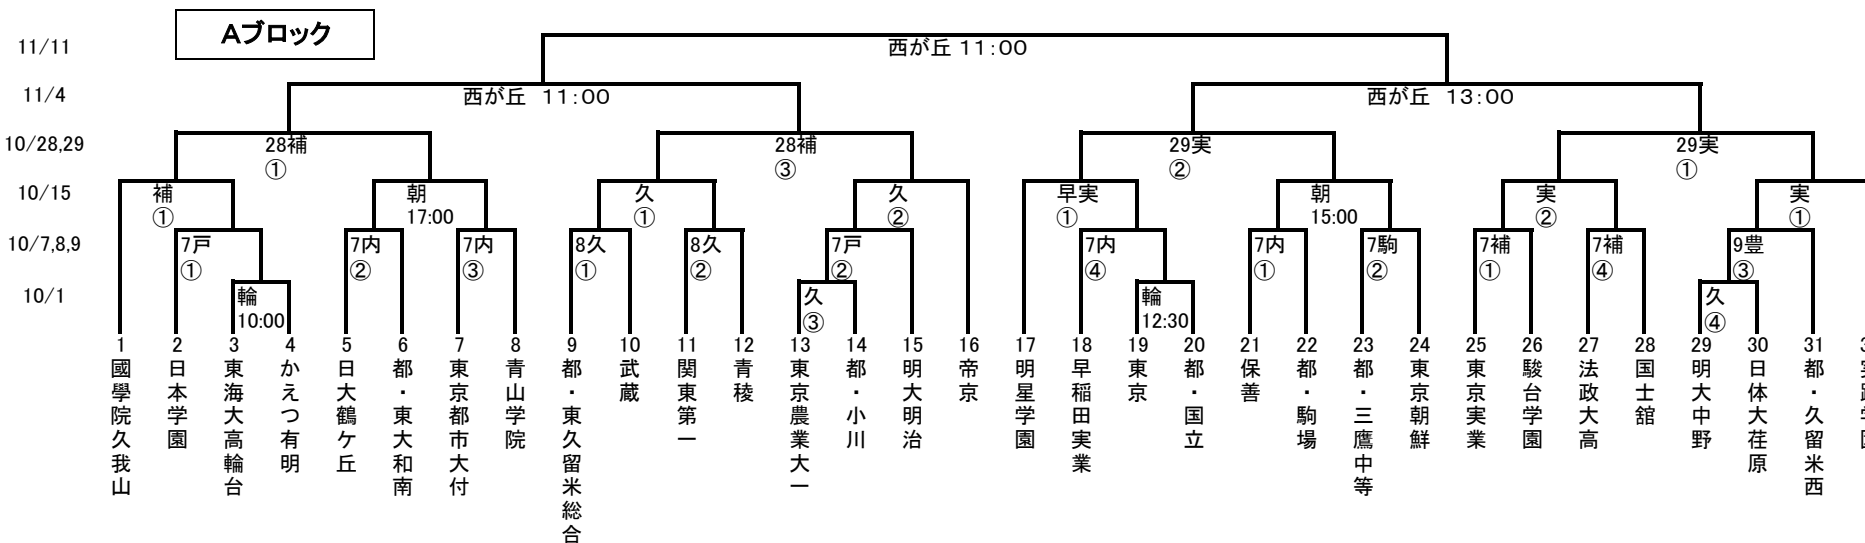

令和5年度 第102回全国高等学校サッカー選手権大会 東京都2次予選

2023/9/23
東京都高体連サッカー専門部

試合開始時刻
 ①…10:00
 ②…12:00
 ③…14:00
 ④…16:00

80分延長20分以後PK

会場
 駒 = 駒沢第二球技場
 補 = 駒沢補助競技場
 戸 = 戸吹スポーツ公園
 内 = 清瀬内山A
 小 = 小石川運動場
 豊 = 南豊ヶ丘フィールド
 堀 = 堀越学園総合G
 菅 = 菅生学園学びの城G
 実 = 実践学園高尾G
 輪 = 東海大高輪台総合G (さいたま新都心)

武 = 武蔵
 朝 = 東京朝鮮
 久 = 東久留米総合
 早実 = 早稲田実業

※会場では本部の指示にしたがってください。

※公共の交通機関をご利用ください。

試合開始時刻
 ①…10:00
 ②…12:00
 ③…14:00
 ④…16:00

80分延長20分以後PK