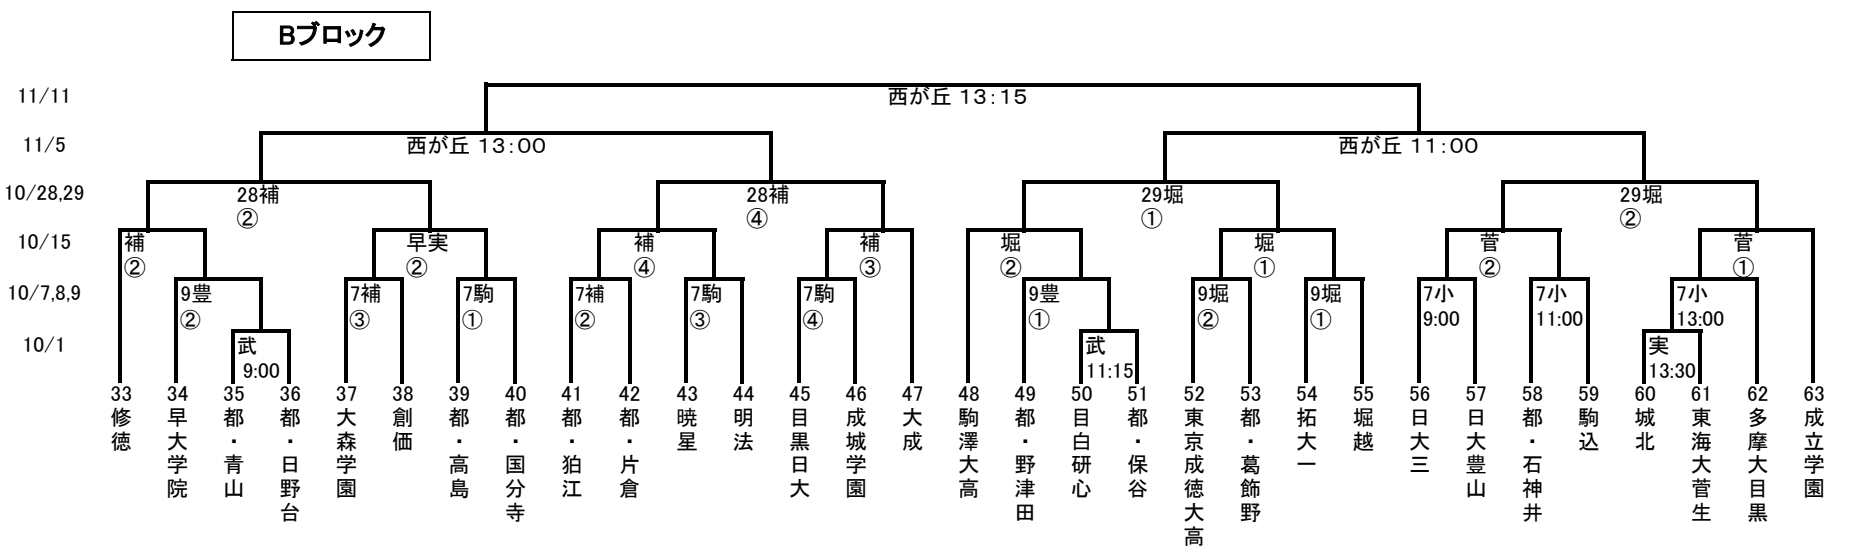

令和5年度 第102回全国高等学校サッカー選手権大会 東京都2次予選

2023/9/23
東京都高体連サッカー専門部

試合開始時刻
 ①…10:00
 ②…12:00
 ③…14:00
 ④…16:00

80分延長20分以後PK

会場
 駒 = 駒沢第二球技場
 補 = 駒沢補助競技場
 戸 = 戸吹スポーツ公園
 内 = 清瀬内山A
 小 = 小石川運動場
 豊 = 南豊ヶ丘フィールド
 堀 = 堀越学園総合G
 菅 = 菅生学園学びの城G
 実 = 実践学園高尾G
 輪 = 東海大高輪台総合G (さいたま新都心)

武 = 武蔵
 朝 = 東京朝鮮
 久 = 東久留米総合
 早実 = 早稲田実業

※会場では本部の指示にしたがってください。

※公共の交通機関をご利用ください。

試合開始時刻
 ①…10:00
 ②…12:00
 ③…14:00
 ④…16:00

80分延長20分以後PK