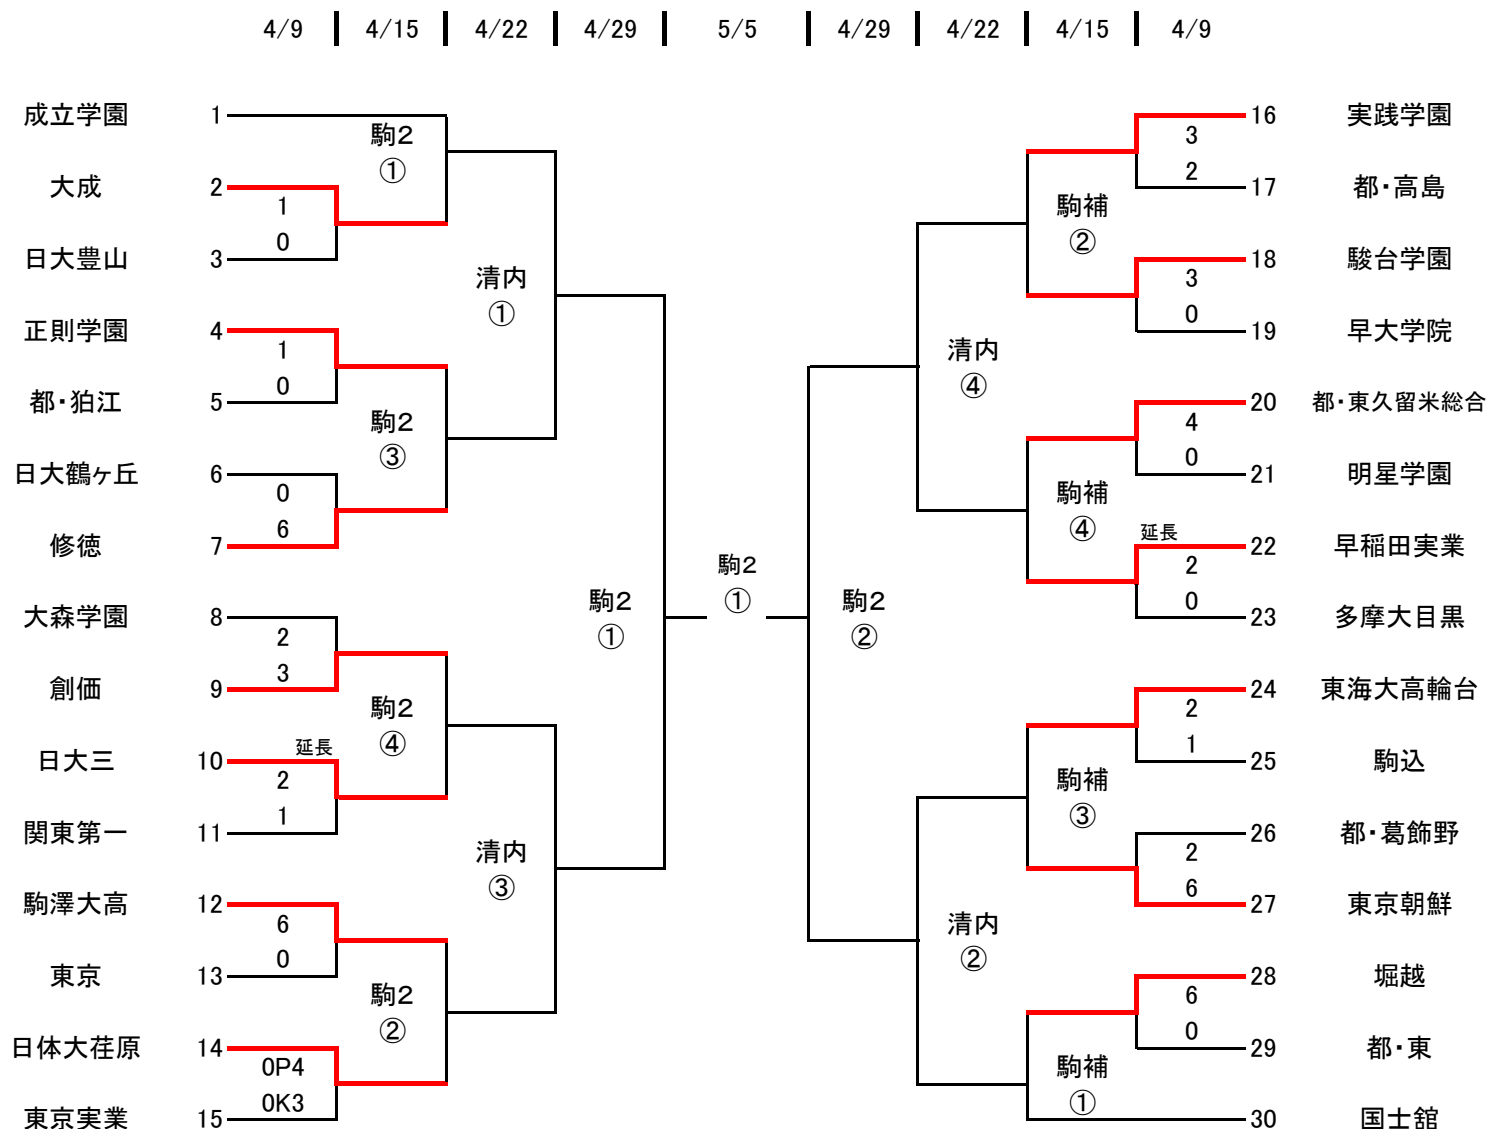

2023年度 関東高校サッカー大会 東京都予選

東京都高体連サッカー専門部
2023/4/9

※観戦については各会場の指示にしたがってください。

試合開始時刻
①=10:00
②=12:15
③=14:30
④=16:45

試合時間 80分
延長20分
尚決しない場合PK方式による

会場
駒2=駒沢第二球技場
駒補=駒沢補助競技場
清内=清瀬内山A

輪=東海大高輪台総合グラウンド(さいたま新都心)
実践=実践学園高尾グラウンド
久=都・東久留米総合高校
*東久留米総合会場は当該チーム保護者・部員のみ観戦可能です