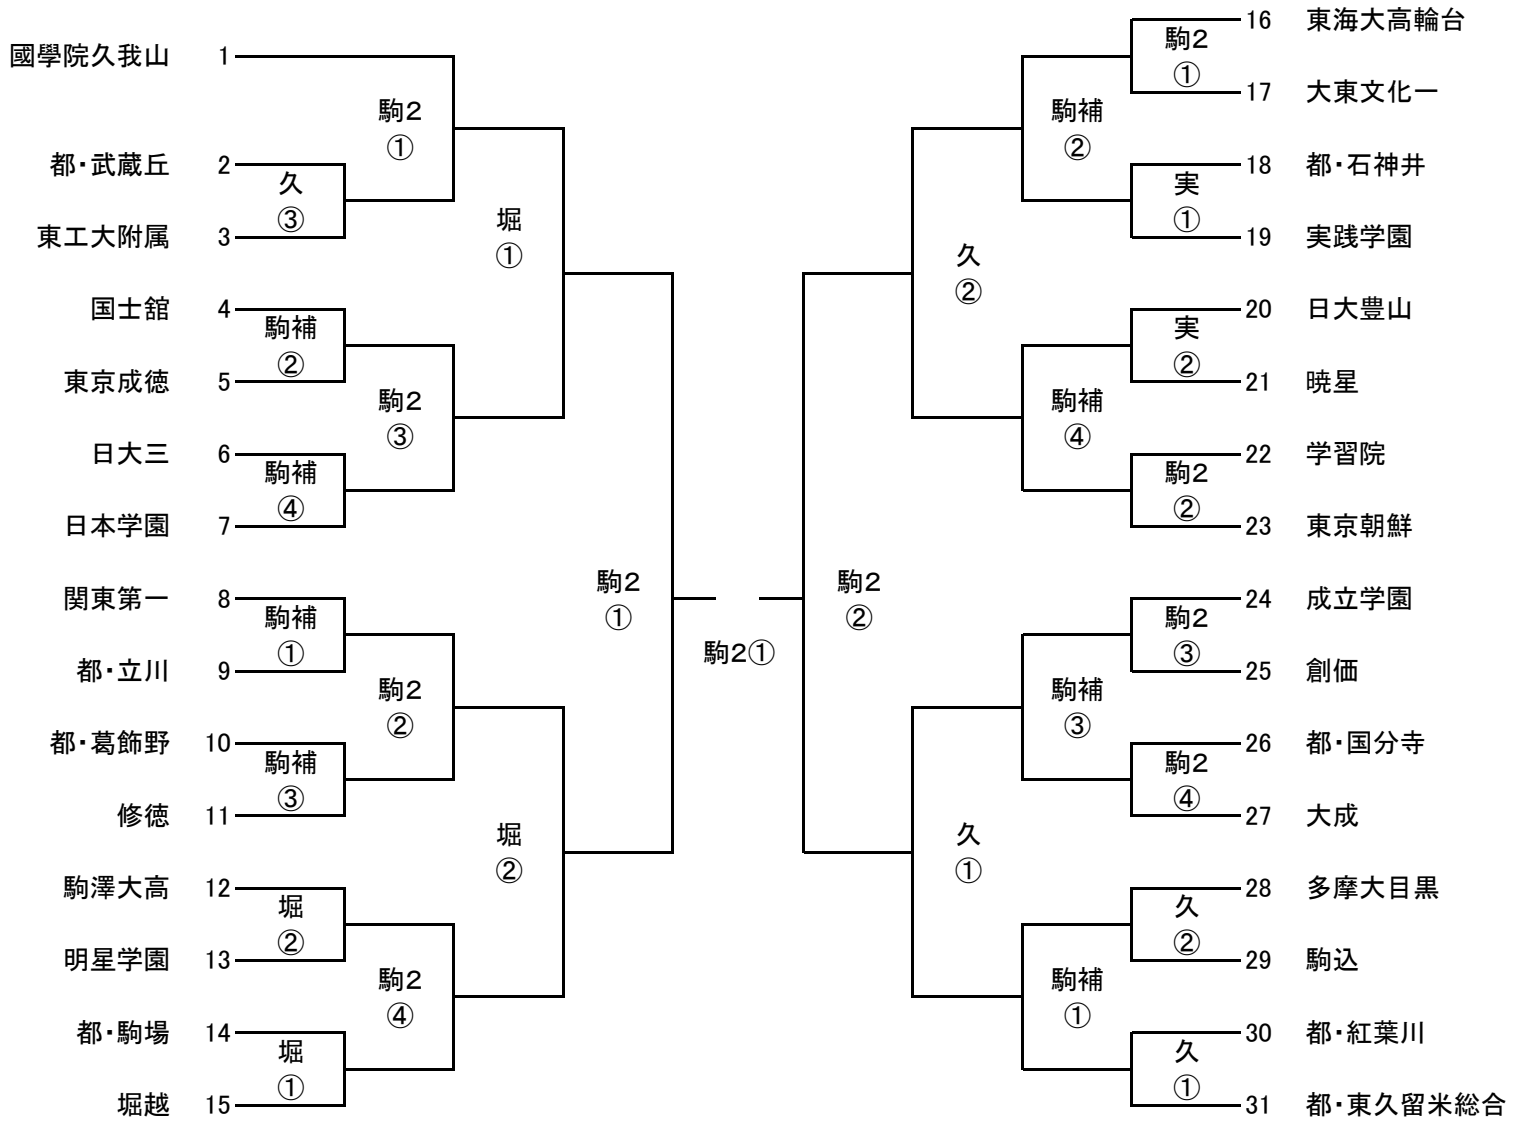

# 令和2年度 関東高校サッカー大会 東京都予選

2020/2/2  
東京都高体連サッカー専門部

| 4/5 | 4/11 | 4/19 | 4/25 | 5/5 | 4/25 | 4/19 | 4/11 | 4/5 |

試合開始時刻 ①=10:00  
②=12:00  
③=14:00  
④=16:00

試合時間 80分  
延長20分  
尚決しない場合PK方式による

会場

駒2=駒沢第二球技場  
駒補=駒沢補助競技場

久=都・東久留米総合高校  
堀=堀越学園総合グラウンド  
実=実践学園高尾グラウンド