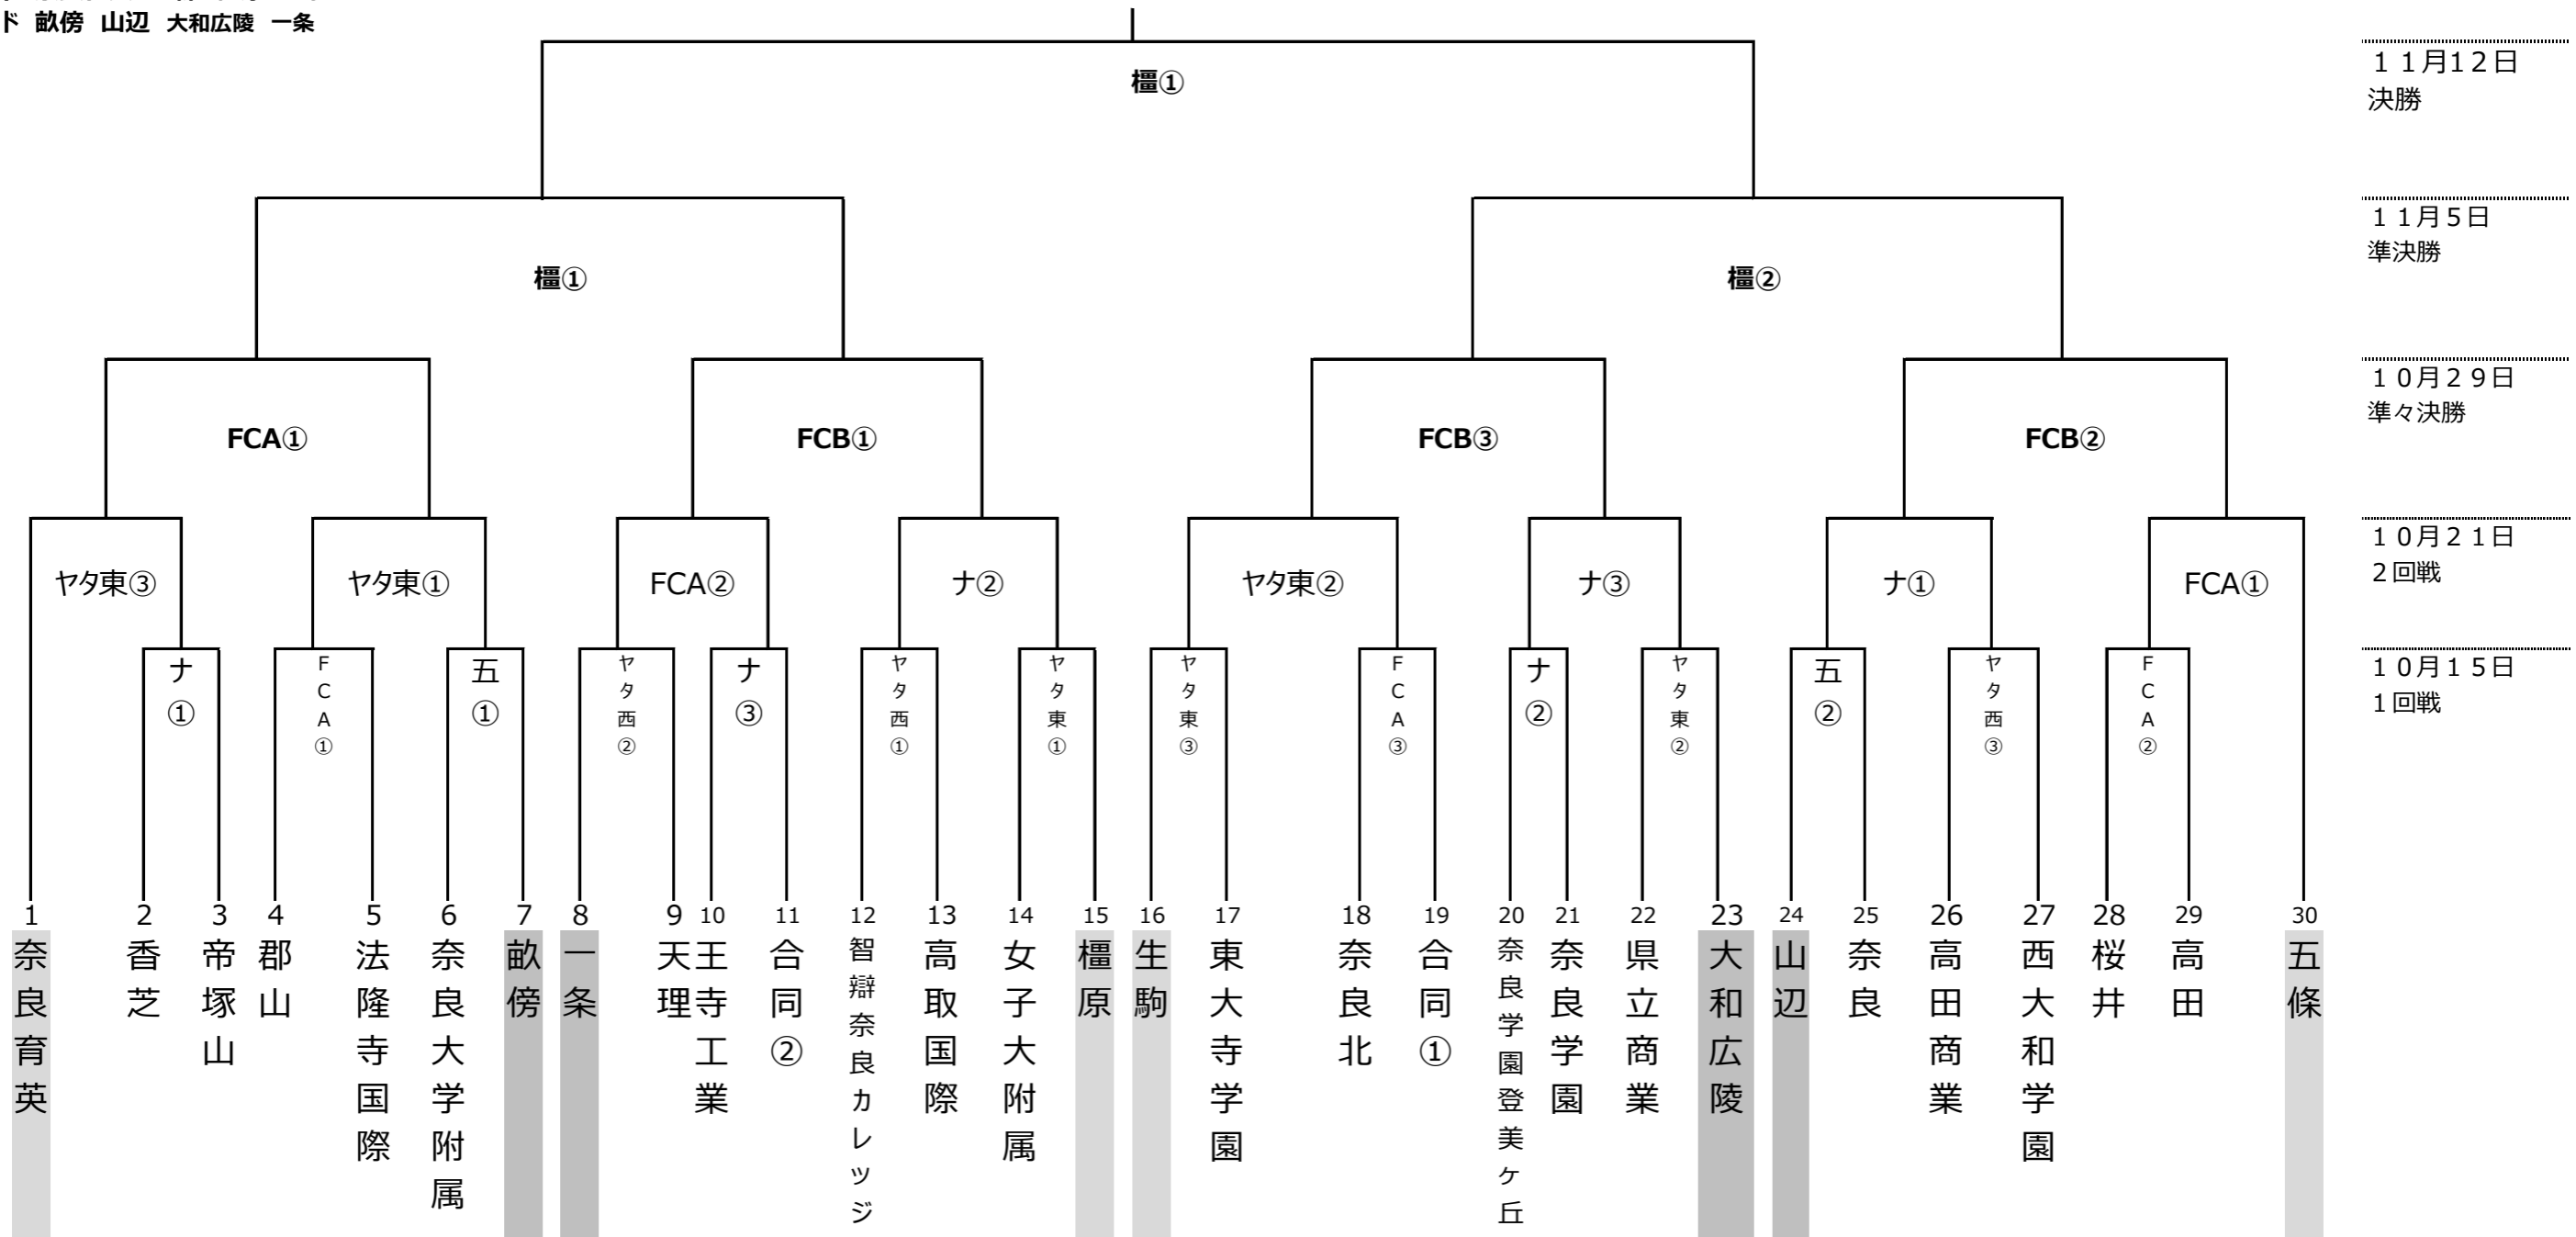

# 令和5年度 第102回 全国高校サッカー選手権大会 奈良大会

## 【 日程、会場、試合開始時刻 】

1回戦	10/15 (日)	ナラディーア (ナ)、フットボールセンター (FCA)、五條 (五) ヤタガラスフィールド西 (ヤタ西)、ヤタガラスフィールド東 (ヤタ東)	①10:00 ②12:15 ③14:30	
2回戦	10/21 (土)	ナラディーア (ナ)、ヤタガラスフィールド東 (ヤタ東)、フットボールセンター (FCA)	①10:00 ②12:15 ③14:30	FCA①9:00 ②11:00
準々決勝	10/29 (日)	フットボールセンター (FCA)、フットボールセンター (FCB)	FCB①9:00 ②11:30 ③14:00	FCA①14:00~
準決勝	11/5 (日)	橿原陸上競技場 (橿)	①11:05 ②13:25	
決勝	11/12 (日)	橿原陸上競技場 (橿)	①13:05	

4シード 奈良育英 五條 橿原 生駒

8シード 畝傍 山辺 大和広陵 一条

※ 合同1 : 二階堂、西和清陵、奈良南、高円芸術、御所実業  
 合同2 : 県立大附属、県立国際