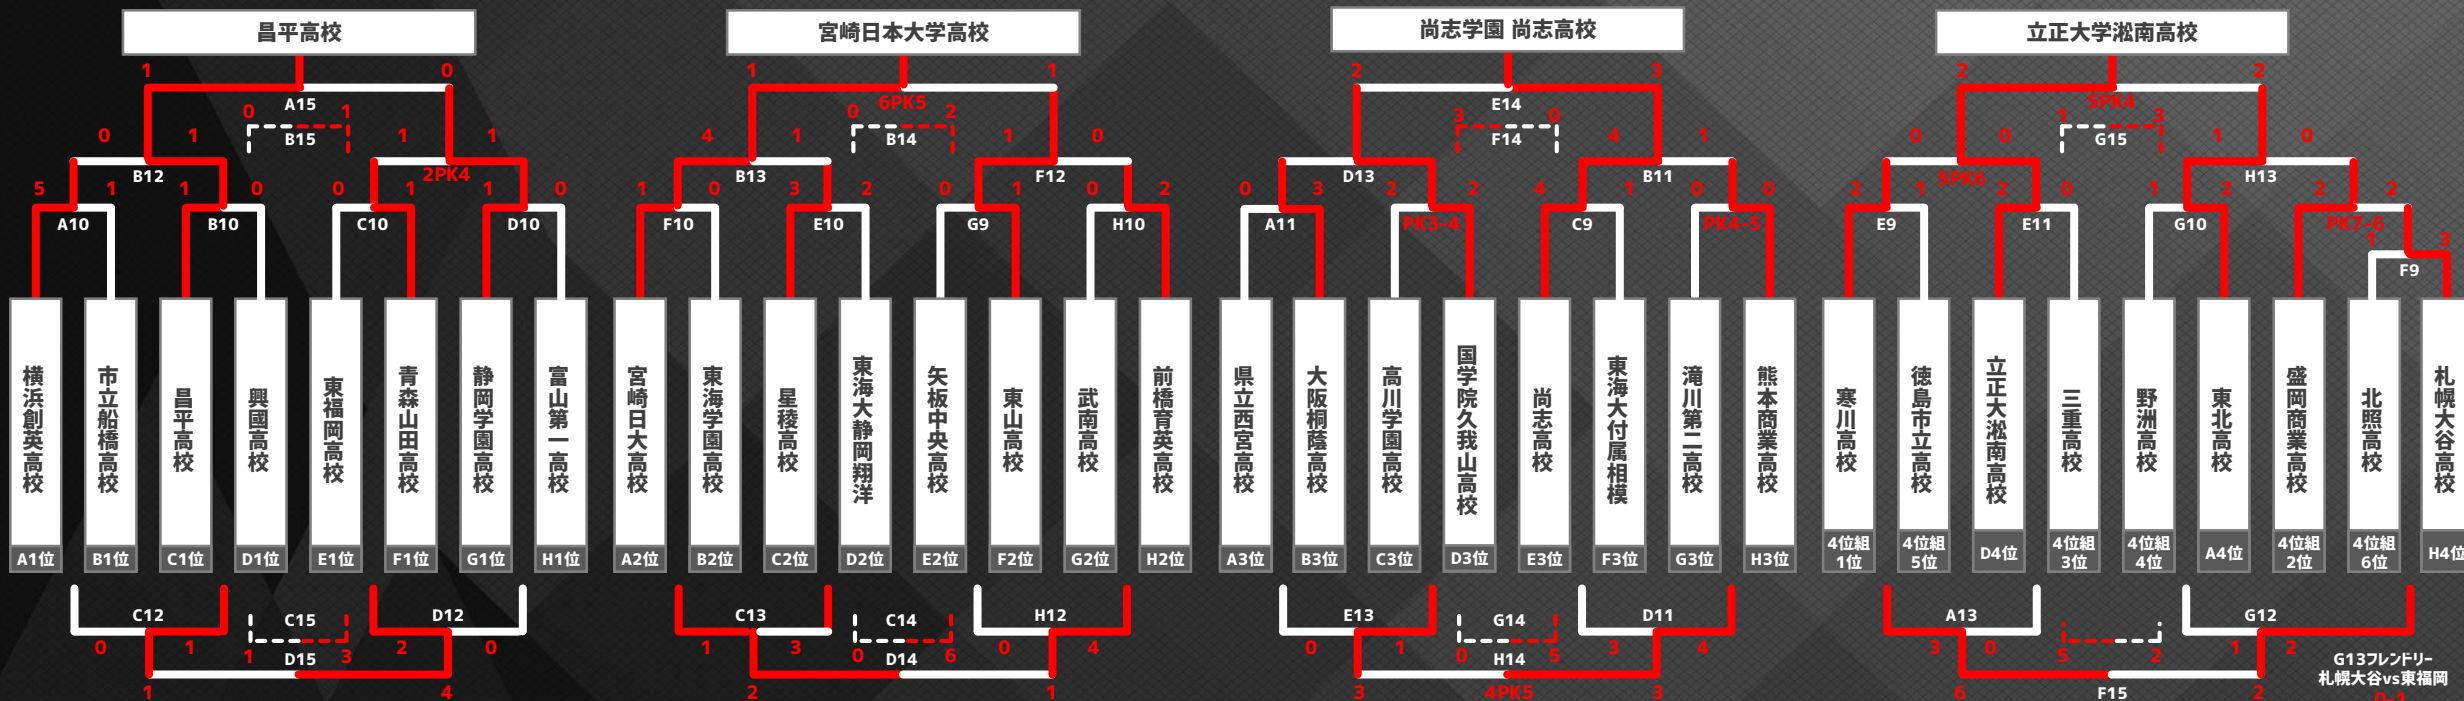

U-16 順位決定トーナメント / 大会2日目&3日目スケジュール

1st トーナメント

2nd トーナメント

3rd トーナメント

4th&5th トーナメント

4位組チームのトーナメントに入る位置は
A・Dブロックを除いた6チームの成績の比較で決定

時間	うさぎ島①: Aコート	時間	うさぎ島②: Bコート	時間	うさぎ島③: Cコート	時間	うさぎ島④: Dコート	時間	うさぎ島⑤: Eコート	掘野D: Fコート	掘野E1: Gコート	掘野E2: Hコート
12:50 ~ 14:00	A9 vs	12:50 ~ 14:00	B9 高川学園 2-2 (3-4) 国学院久我山 C9 尚志高校 4-1 東海大相模 D9 滝川第二 0-0 (4-5) 熊本商業 E9 寒川高校 2-1 徳島市立 F9 北照高校 1-3 札幌大谷 G9 矢板中央 0-1 東山高校 H9 vs									
14:10 ~ 15:20	A10 横浜創英 5-1 市立船橋	14:10 ~ 15:20	B10 昌平高校 1-0 興国高校 C10 東福岡高校 0-1 青森山田 D10 静岡学園 1-0 富山第一 E10 星稜高校 3-2 東海大翔洋 F10 宮崎日大 1-0 東海学園 G10 野洲高校 1-2 東北高校 H10 武南高校 0-2 前橋育英									
15:30 ~ 16:40	A11 県立西宮 0-3 大阪桐蔭	15:30 ~ 16:40	B11 尚志高校 4-1 熊本商業高校 C11 vs D11 東海大相模 3-4 滝川第二高校 E11 立正大浜南 2-0 三重高校 F11 vs G11 vs H11 盛岡商業 2-2 (7-6) 札幌大谷高校									
16:50 ~ 18:00	A12 青森山田 1-1 (2-4) 静岡学園	16:50 ~ 18:00	B12 横浜創英 0-1 昌平高校 C12 市立船橋 0-1 興国高校 D12 東福岡高校 2-0 富山第一 E12 vs F12 東山高校 1-0 前橋育英 G12 北照高校 2-1 野洲高校 H12 矢板中央 0-4 武南高校									
8:00 ~ 9:10	A13 徳島市立 3-0 三重高校	8:00 ~ 9:10	B13 宮崎日大 4-1 星稜高校 C13 東海学園 3-1 東海大翔洋 D13 大阪桐蔭 0-2 国学院久我山 E13 県立西宮 0-1 高川学園 F13 寒川高校 0-0 (5PK) 立正大浜南 G13 札幌大谷 0-1 東福岡高校 H13 東北高校 1-0 盛岡商業									
9:50 ~ 11:00	A14 vs	10:20 ~ 11:30	B14 星稜高校 0-2 前橋育英 C14 東海大静岡翔洋 0-6 矢板中央 D14 東海学園高校 2-1 武南高校 E14 国学院久我山 2-3 尚志高校 F14 大阪桐蔭高校 3-0 熊本商業高校 G14 県立西宮高校 0-5 東海大相模 H14 高川学園高校 3-3 (4PK5) 滝川第二									
11:10 ~ 12:55	A15 昌平高校 1-0 静岡学園	11:40 ~ 12:50	B15 横浜創英 0-1 青森山田 C15 市立船橋 1-3 富山第一 D15 興国高校 1-4 東福岡高校 E15 宮崎日大高校 1-1 (6PK5) 東山高校 F15 徳島市立高校 6-2 北照高校 G15 寒川高校 1-3 盛岡商業高校 H15 立正大浜南 2-2 (5PK4) 東北高校									