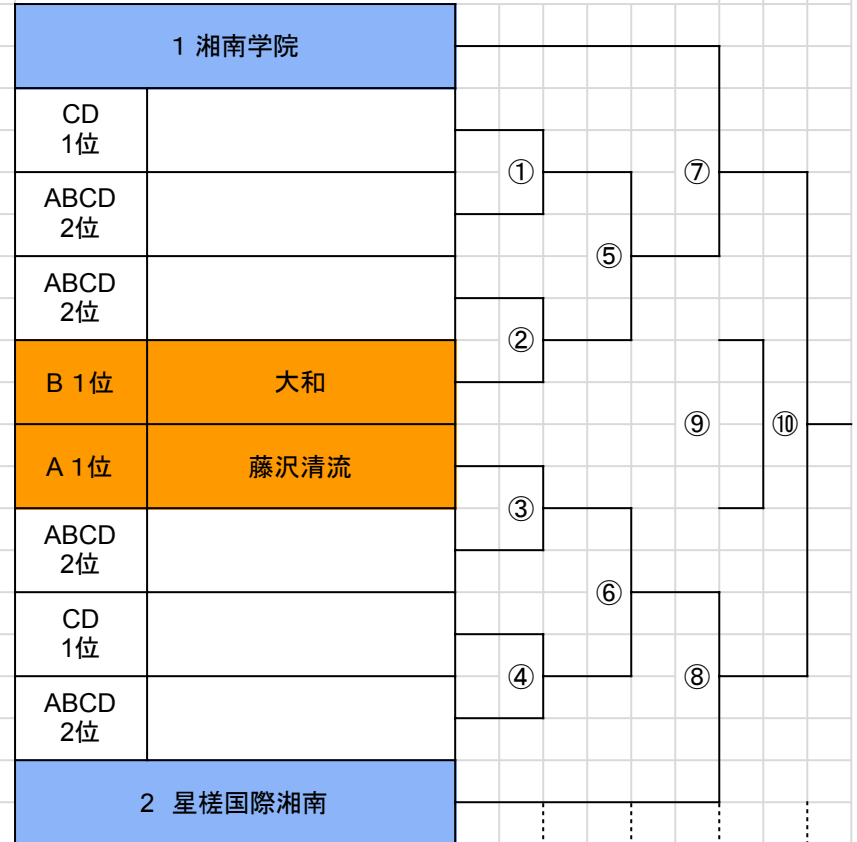

## 2022新人大会 対戦表

■予選リーグ ○:勝ち △:引き分け ●:負け

A組	藤沢清流	伊勢原	海老名	法政国際	得点	失点	勝	分	負	勝点	得失	順位
藤沢清流		6 ○ 1	1 ○ 0	9 ○ 0	16	1	3	0	0	9	15	1
伊勢原	1 ● 6		1 ○ 0	13 ○ 0	15	6	2	0	1	6	9	2
海老名	0 ● 1	0 ● 1		6 ○ 0	6	2	1	0	2	3	4	3
法政国際	0 ● 9	0 ● 13	0 ● 6		0	28	0	0	3	0	-28	4

B組	大和	湘南台	多摩	神奈川総合	得点	失点	勝	分	負	勝点	得失	順位
大和		5 ○ 0	2 ○ 0	15 ○ 0	22	0	3	0	0	9	22	1
湘南台	0 ● 5		2 ● 3	4 ○ 0	6	8	1	0	2	3	-2	3
多摩	0 ● 2	3 ○ 2		16 ○ 0	19	4	2	0	1	6	15	2
神奈川総合	0 ● 15	0 ● 4	0 ● 16		0	35	0	0	3	0	-35	4

C組	白鷗女子	相模原弥栄	相模女子	相洋	合同	得点	失点	勝	分	負	勝点	得失	順位
白鷗女子		0 ● 1	3 ○ 0	2 ○ 1	2 ○ 0	7	2	3	0	1	9	5	2
相模原弥栄	1 ○ 0		3 ○ 0	5 ○ 1	3 ○ 0	12	1	4	0	0	12	11	1
相模女子	0 ● 3	0 ● 3		5 ○ 0	13 ○ 0	18	6	2	0	2	6	12	3
相洋	1 ● 2	1 ● 5	0 ● 5		12 ○ 1	14	13	1	0	3	3	1	4
合同	0 ● 2	0 ● 3	0 ● 13	1 ● 12		1	30	0	0	4	0	-29	5

■決勝トーナメント進出戦～決勝トーナメント

決勝トーナメント進出戦

オンライン抽選会12/26 15:30～

1/15日 1/29日 2/5日 2/12日

進出戦 一回戦 準決勝 決勝