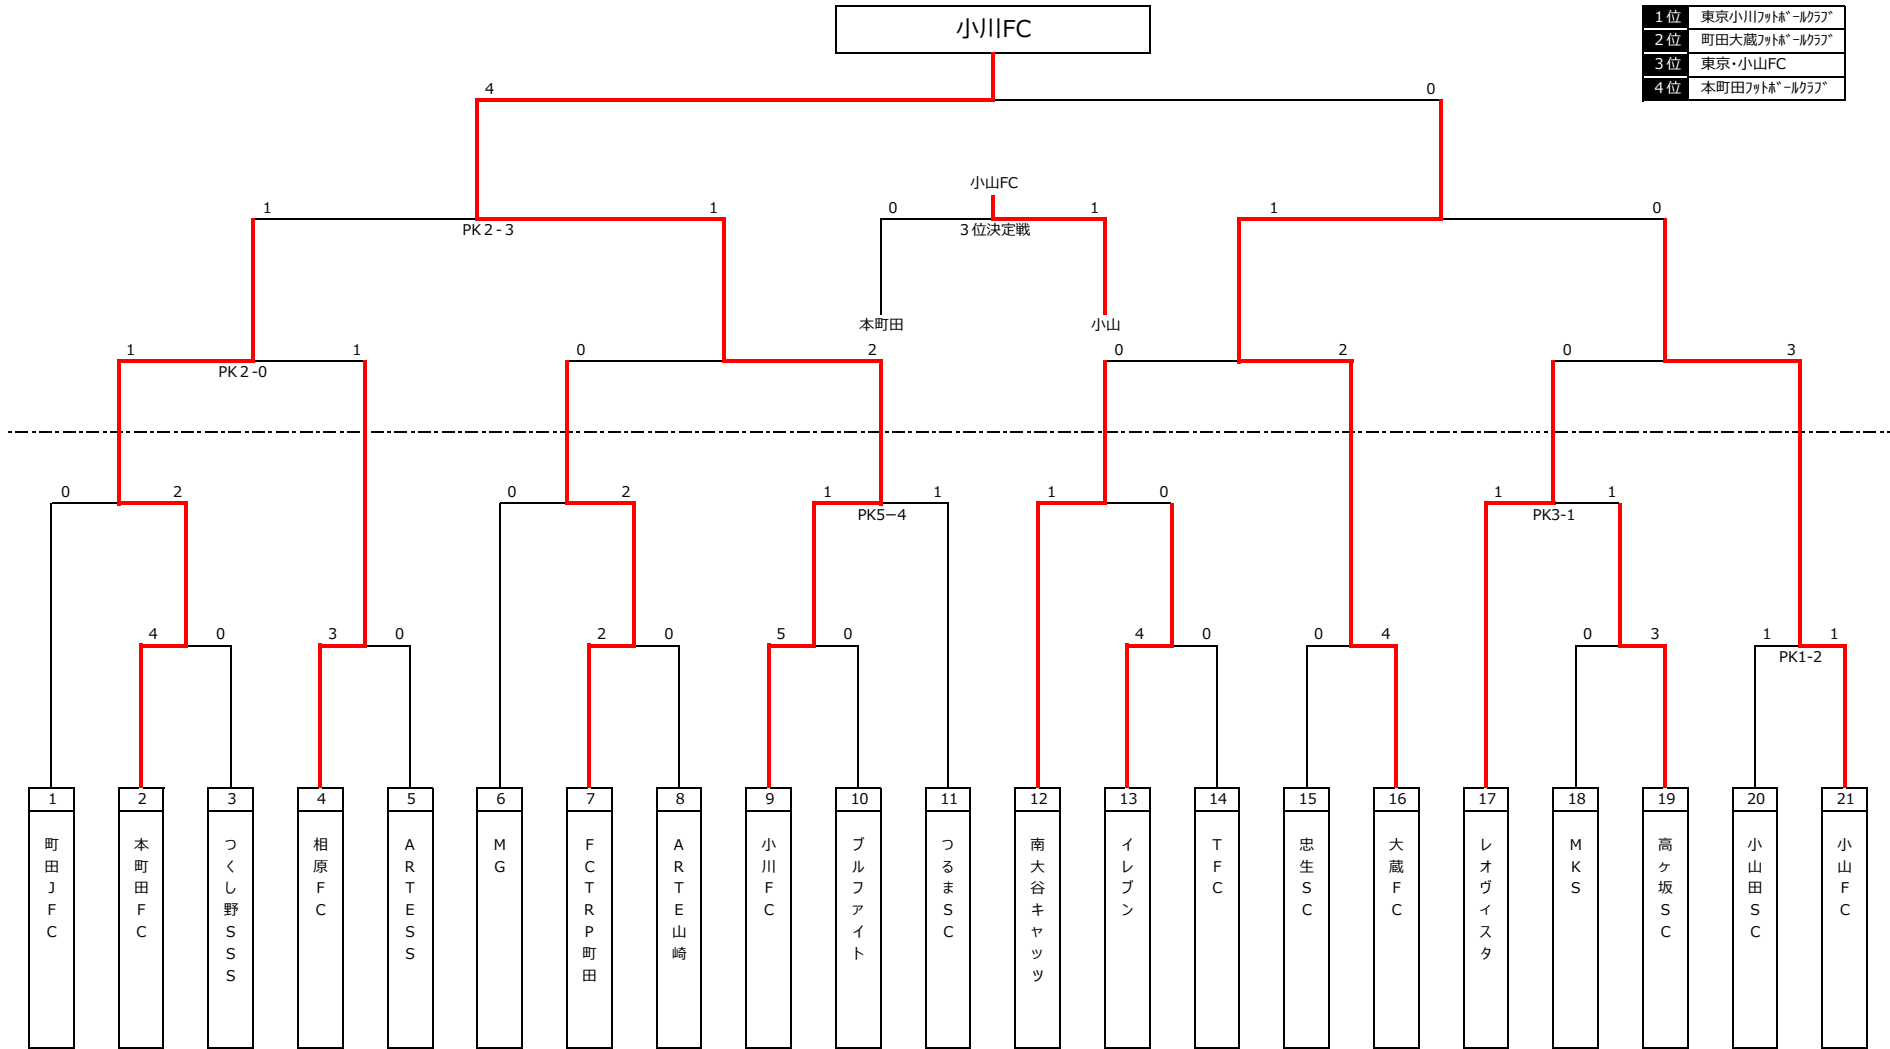

フロムサーティ presents
第3回イーグル建創杯 第37回マチダカップサッカーフェスティバル

1位	東京小川フットボールクラブ*
2位	町田大蔵フットボールクラブ*
3位	東京・小山FC
4位	本町田フットボールクラブ*

リフォームキャンペーン

開催中 → 12月27日まで

イーグル建創「町田本店」開設記念

2020.10.31OPEN 〒195-0064 東京都町田市小野路町 2428

大人気設備機器大特価セール開催中