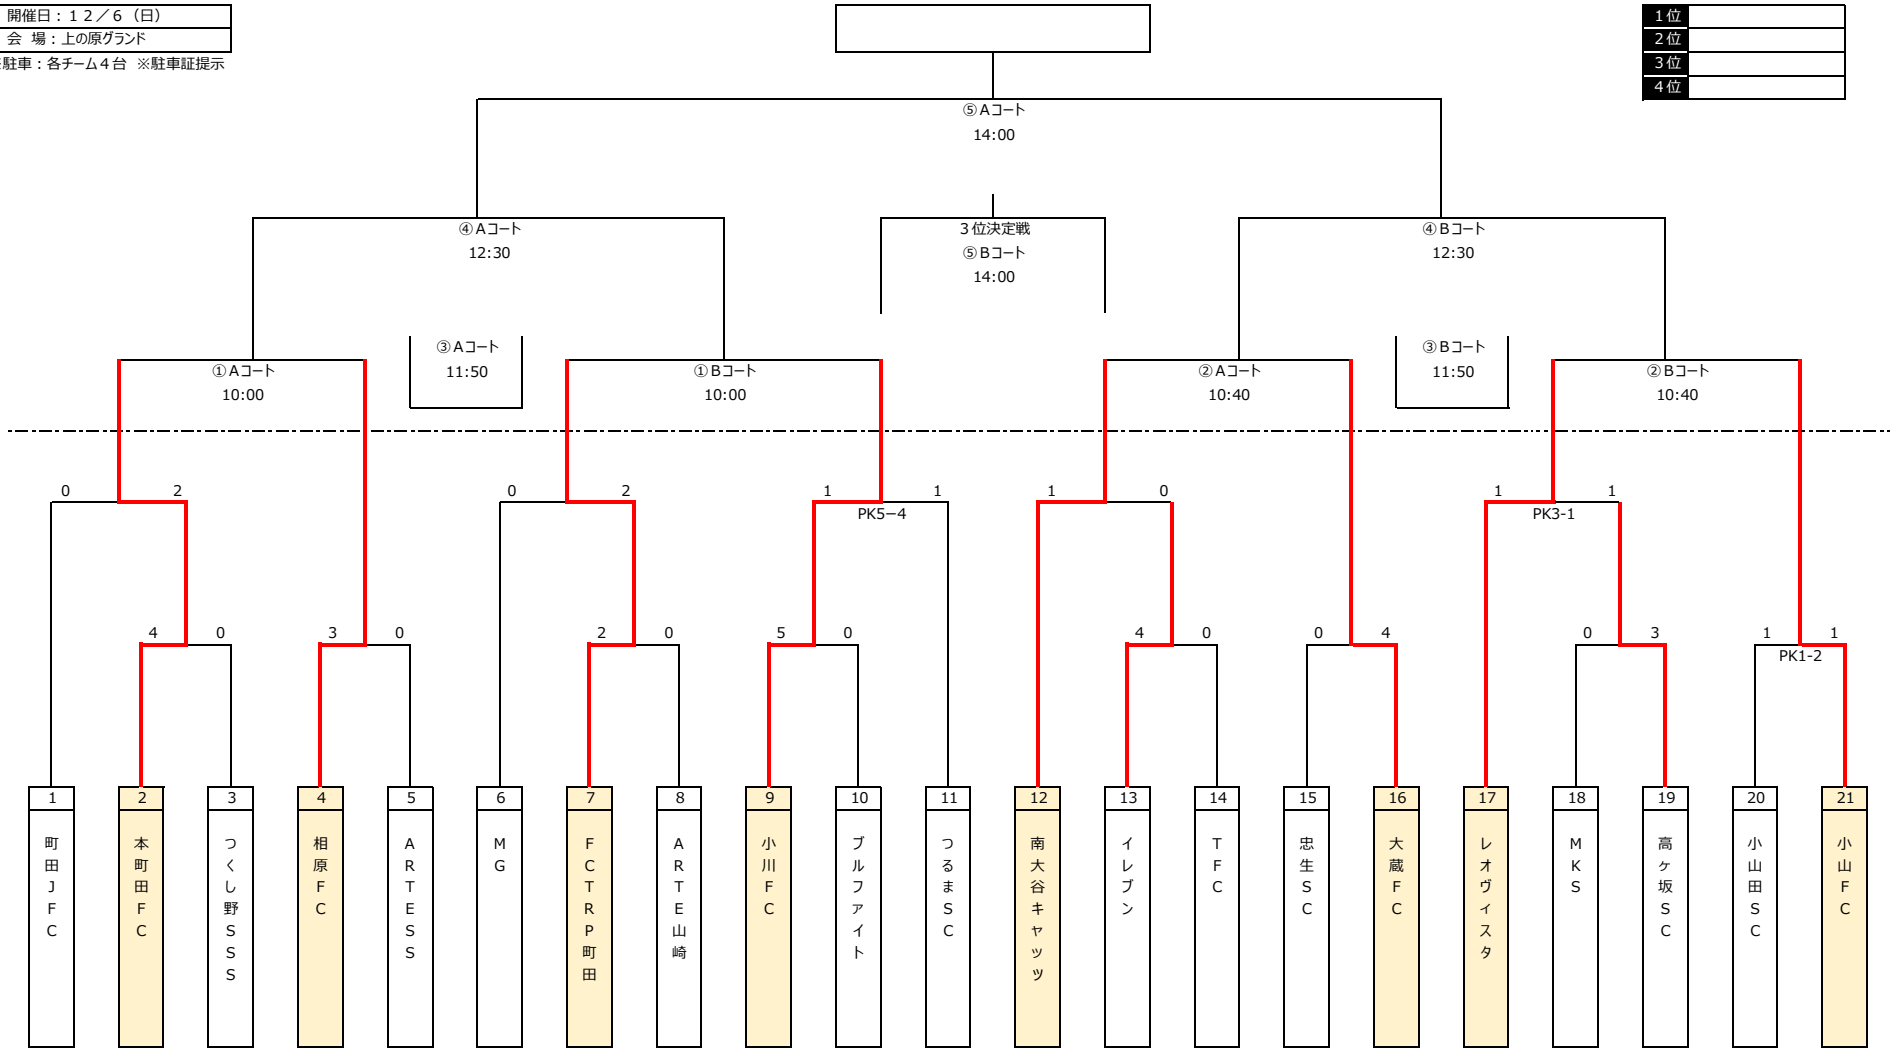

フロムサーティ presents 第3回イーグル建創杯 第37回マチダカップサッカーフェスティバル

開催日：12/6 (日)
会場：上の原グラウンド
※駐車：各チーム4台 ※駐車証提示

1位
2位
3位
4位

リフォームキャンペーン

開催中 → 12月27日まで

イーグル建創「町田本店」開設記念

2020.10.31OPEN 〒195-0064 東京都町田市小野路町 2428

大人気設備機器大特価セール開催中