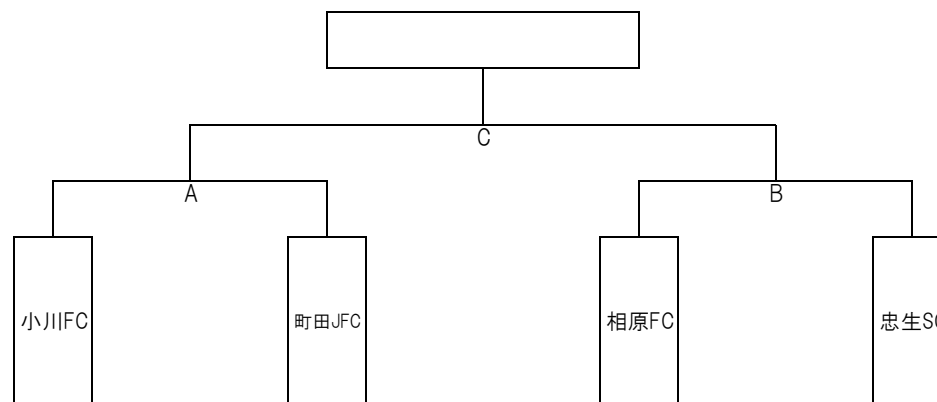

2020年度 MFAこどもの国カップ予選（6年生）

予備日	No	試合	日付 月 日	曜日	会場	会場使用時間	キックオフ	対戦カード			主審	予備審	本部	運営
								チーム名①	スコア	チーム名②				
	1	6年生準決勝①	9 22	火祝	相原中央G/Aコート	09:00~17:00	13:00	小川IFC	VS	町田JFC	忠生SC	相原FC	芹ヶ谷小川	芹ヶ谷小川
	2	6年生準決勝②	9 22	火祝	相原中央G/Aコート	09:00~17:00	14:00	相原FC	VS	忠生SC	小川IFC	町田JFC	芹ヶ谷小川	芹ヶ谷小川
	3	6年生決勝戦	9 22	火祝	相原中央G/Aコート	09:00~17:00	15:30	A勝者	VS	B勝者	A敗者	B敗者	芹ヶ谷小川	芹ヶ谷小川

★ 試合時間の目安

0min-15min（前半）15min-20min（ハーフタイム）20min-35min（後半）35min-40min（Rest）40min-55min（PK戦/入れ替え）

0min-15min（前半）15min-20min（ハーフタイム）20min-35min（後半）35min-40min（Rest）40min-55min（B戦/入れ替え）