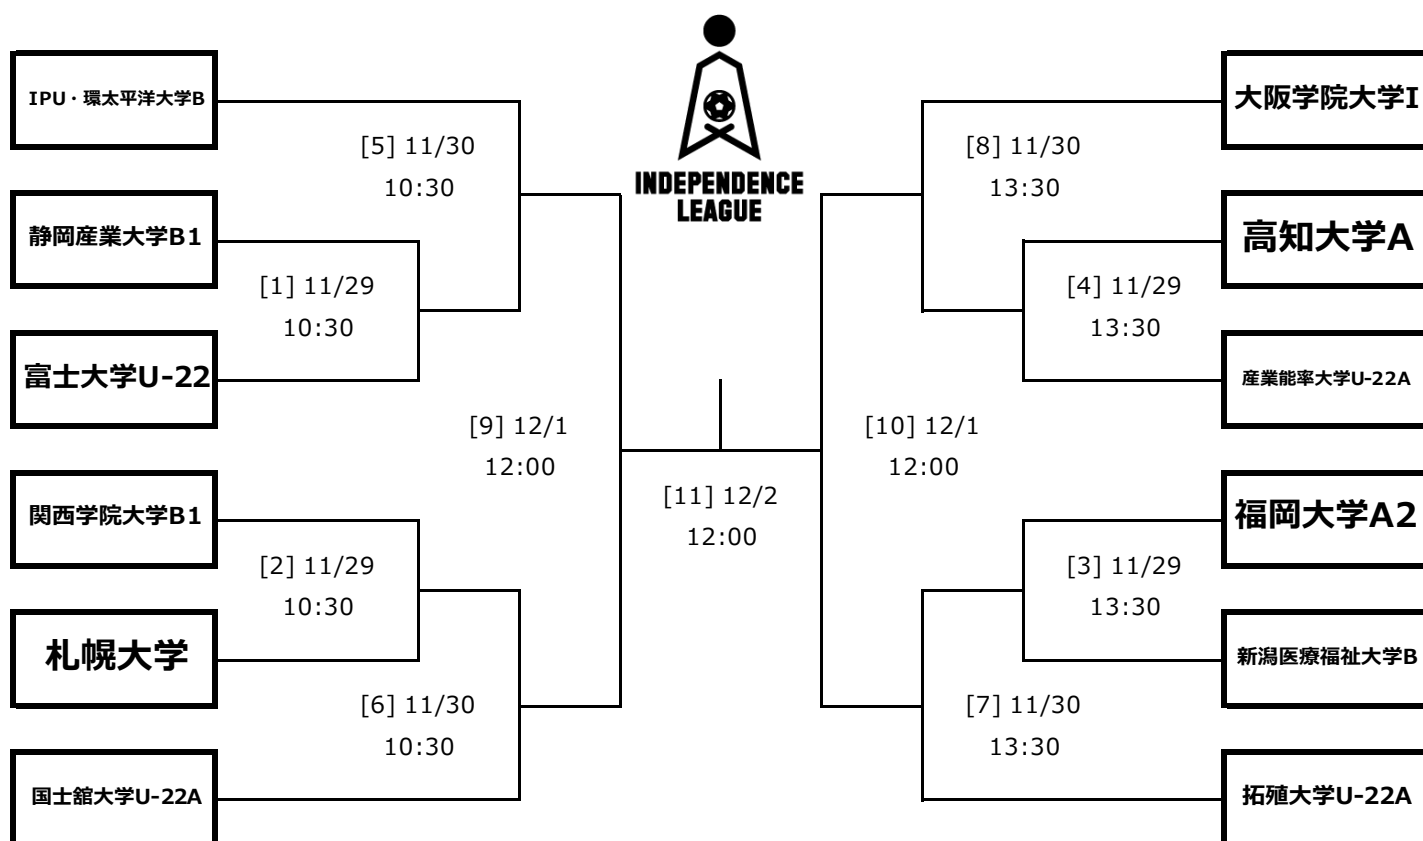

アットホームカップ2022 第20回インディペンデンスリーグ 全日本大学サッカーフェスティバル
トーナメント表・組み合わせ表

1回戦 2022年11月29日 (火)

[1]	10:30 Kickoff	静岡産業大学B1	vs	富士大学U-22	清瀬内山公園サッカー場A面
[2]	10:30 Kickoff	関西学院大学B1	vs	札幌大学	清瀬内山公園サッカー場B面
[3]	13:30 Kickoff	新潟医療福祉大学B	vs	福岡大学A2	清瀬内山公園サッカー場A面
[4]	13:30 Kickoff	産業能率大学U-22A	vs	高知大学A	清瀬内山公園サッカー場B面

2回戦 2022年11月30日 (水)

[5]	10:30 Kickoff	IPU・環太平洋大学B	vs	[1]の勝者	清瀬内山公園サッカー場A面
[6]	10:30 Kickoff	[2]の勝者	vs	国士舘大学U-22A	清瀬内山公園サッカー場B面
[7]	13:30 Kickoff	拓殖大学U-22A	vs	[3]の勝者	清瀬内山公園サッカー場A面
[8]	13:30 Kickoff	[4]の勝者	vs	大阪学院大学I	清瀬内山公園サッカー場B面