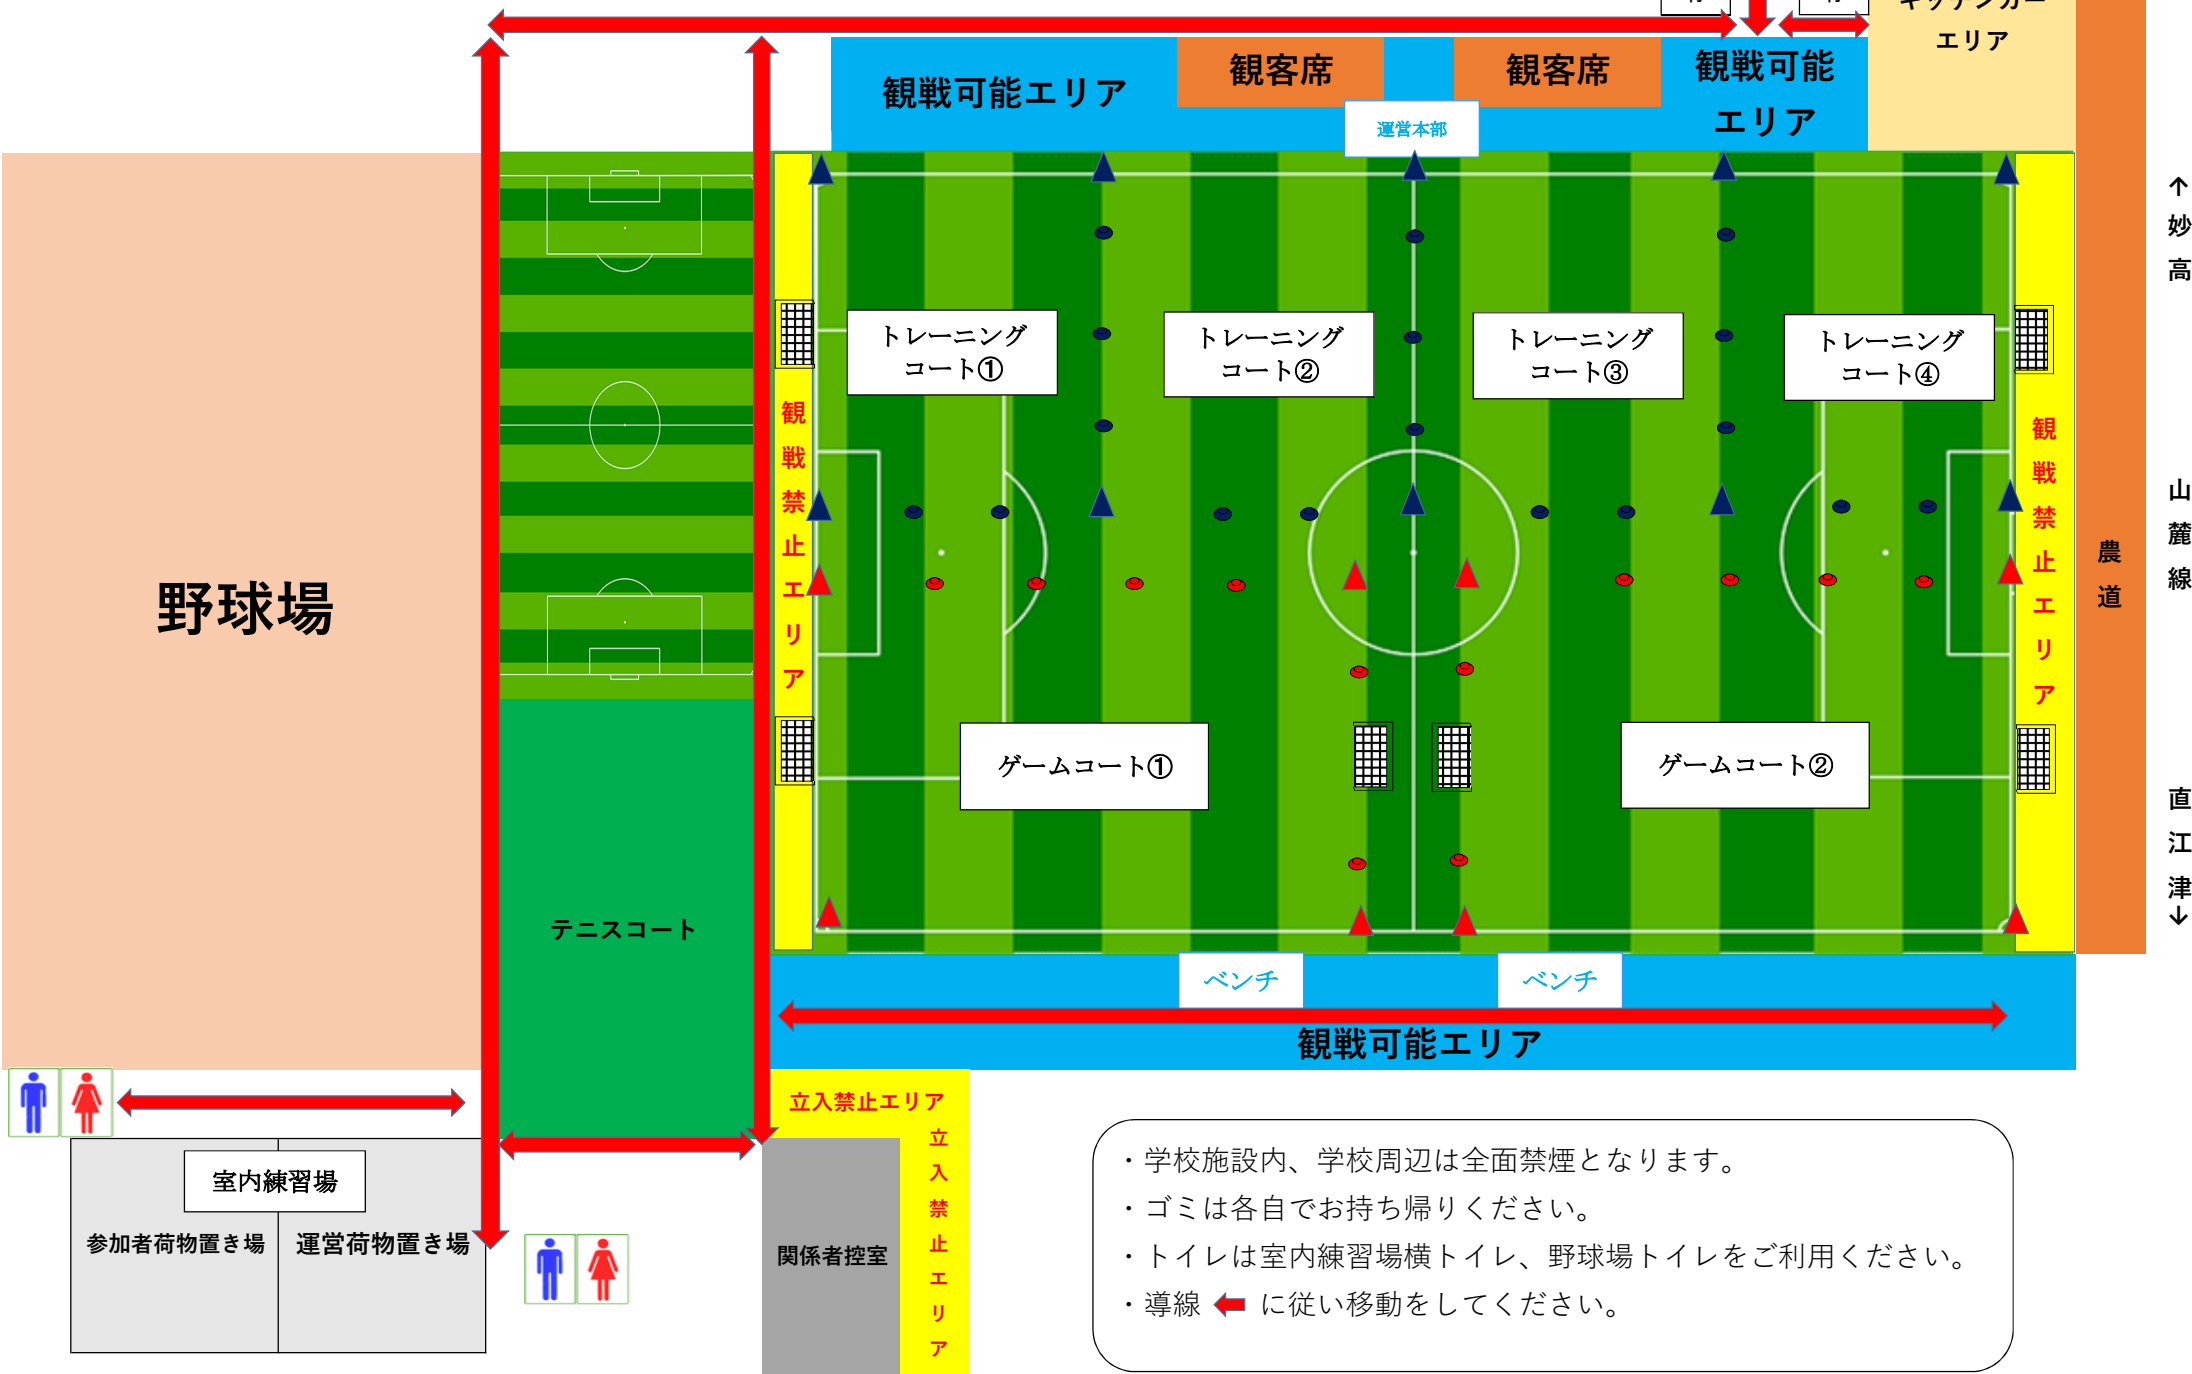

# JOETSU SPORTS FESTIVAL 2023 会場図

寺町駐車場

入場口より徒歩3分

入場口

報道受付	一般受付
------	------

キッチンカー  
エリア

↑ 妙高

山麓線

農道

直江津 ↓

- ・学校施設内、学校周辺は全面禁煙となります。
- ・ゴミは各自でお持ち帰りください。
- ・トイレは室内練習場横トイレ、野球場トイレをご利用ください。
- ・導線 ← に従い移動をしてください。