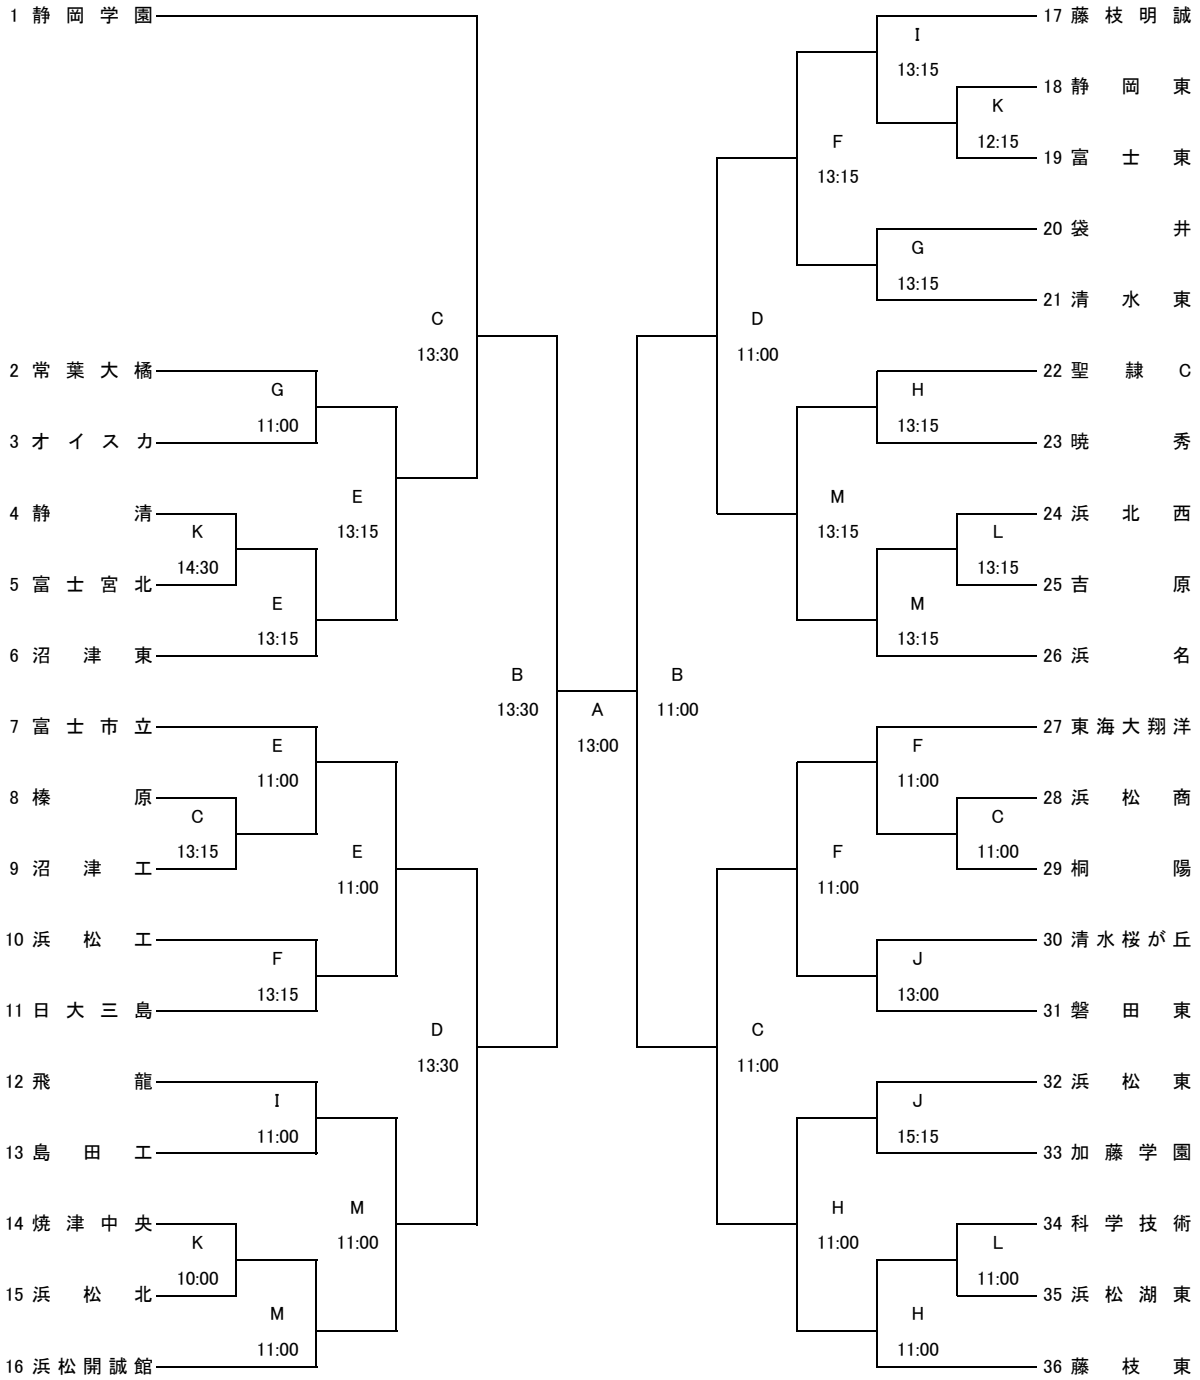

令和6年度 インターハイ 県大会 組み合わせ(05.07)

5月11日 5月12日 5月18日 5月25日 5月26日 6月2日 5月26日 5月25日 5月18日 5月12日 5月11日

A エコパスタジアム
 B 藤枝総合サッカースタジアム
 C 愛鷹広域公園多目的競技場
 D 愛鷹広域公園スポーツ広場
 E 富士市立

F 東海BOF
 G とこほGF
 H 藤枝東
 I 藤枝明誠
 J 磐田東

K ゆめりあサッカー場
 L ゆめりあ多目的
 M 浜松開誠館